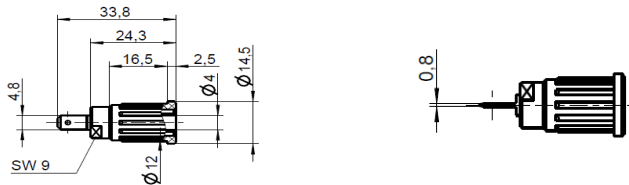

SEPB 6451 Ni / ..(Farbe / colour)

SEPB 6451 Au / ..(Farbe / colour)

Sicherheits- Einpressbuchse / Safety press-in socket

- Zum Einpressen in Frontplatten / for pressing into panels
- Aufnahmebohrung \varnothing 12,2 mm / with hole \varnothing 12.2 mm
- Zubehör: Montage mittels Einpressdorn MWZ 13 / accessoires: mounting with press-in tool MWZ 13

Bild / Picture

Zeichnung / Drawing

Allgemeine Angaben / General Information

Best.-Nr. / Order No.	SEPB 6451 Ni / ..(Farbe / colour)	SEPB 6451 Au / ..(Farbe / colour)
Kontaktteile / contact parts	vernickelt / nickel-plated	vergoldet / gold-plated
Farben / colours ¹⁾	schwarz / black blau / blue grün / green braun / brown violett / purple	rot / red gelb / yellow grau / grey weiß / white grüngelb / green-yellow
Anschluss / terminal	FSH 4,8 mm x 0,8 mm / FR 4.8 mm x 0.8 mm	
Durchgangswiderstand / transition resistance	5 m Ω	3 m Ω
Bemessungsspannung / rated voltage ²⁾	1500 V CAT II	
Bemessungsstrom / rated current ²⁾	24 A	
Temperatur-Einsatzbereich / operating temperature	von / from -25°C bis / to +80°C	