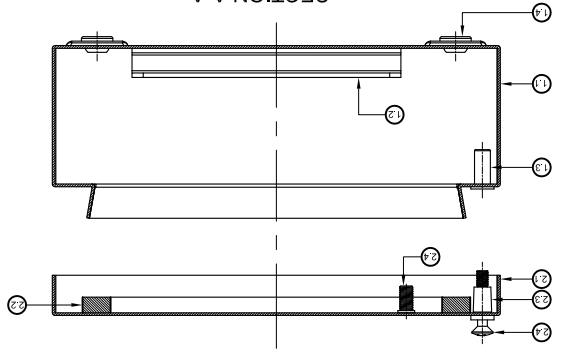

SECTION A-A

Sr No.	Material	UOM	Qty
1	Base Assembly	Nos	1
1.1	Base	Nos	1
1.2	Din Rail Mounting Channel	Nos	2
1.3	Blind Nut/Sert M5 - SS 304 (Large Flanged)	Nos	4
1.4	Bottom Sealing Cap	Nos	4
2	Lid Assembly	Nos	1
2.1	Lid	Nos	1
2.2	Sealing Gasket	M	
2.3	Plastics Insert for Screw	Nos	4
2.4	Stud EN ISO 13918-PTM6x12- A2-50 - SS 304	Nos	1
2.5	Oval Head Screw DIN 966-M5x30 - SS 304	Nos	4