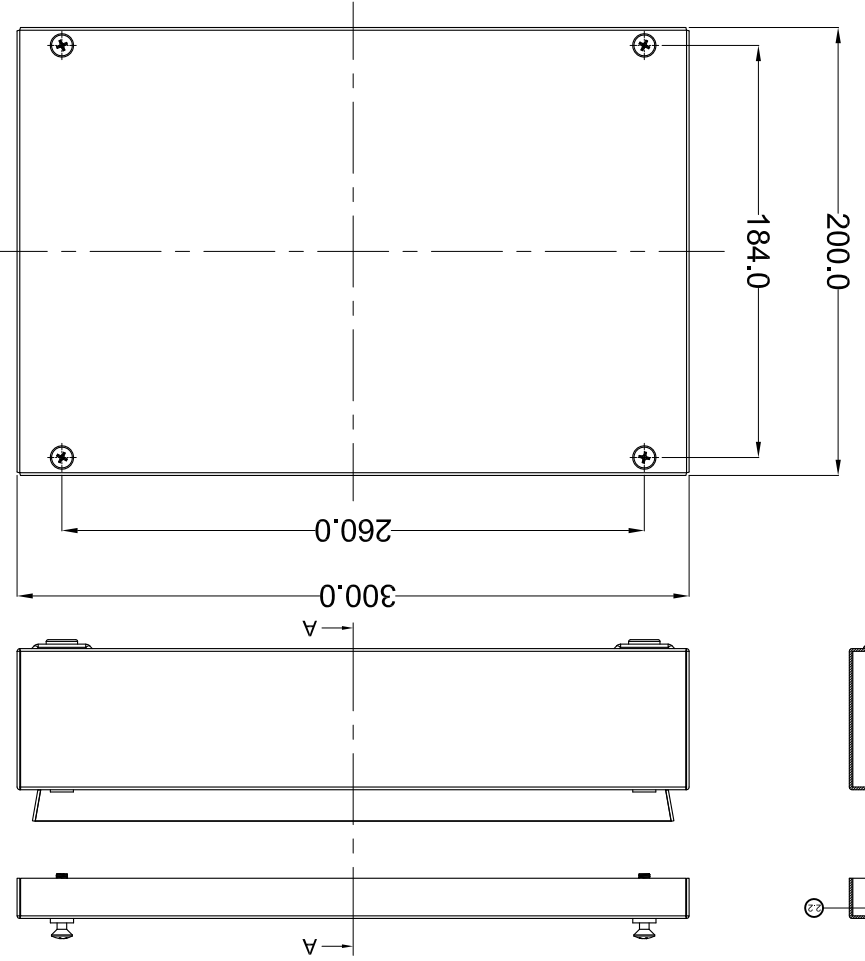

SECTION A-A

Sr No.	Material	UOM	Qty
1	Base Assembly	Nos	1
1.1	Base	Nos	1
1.2	Din Rail Mounting Channel	Nos	2
1.3	Blind Nut/Sert M5 - SS 304 (Large Flanged)	Nos	4
1.4	Bottom Sealing Cap	Nos	4
2	Lid Assembly	Nos	1
2.1	Lid	Nos	1
2.2	Sealing Gasket	M	
2.3	Plastics Insert for Screw	Nos	4
2.4	Stud EN ISO 13918-PTM6x12- A2-50 - SS 304	Nos	1
2.5	Oval Head Screw DIN 966-M5x30 - SS 304	Nos	4