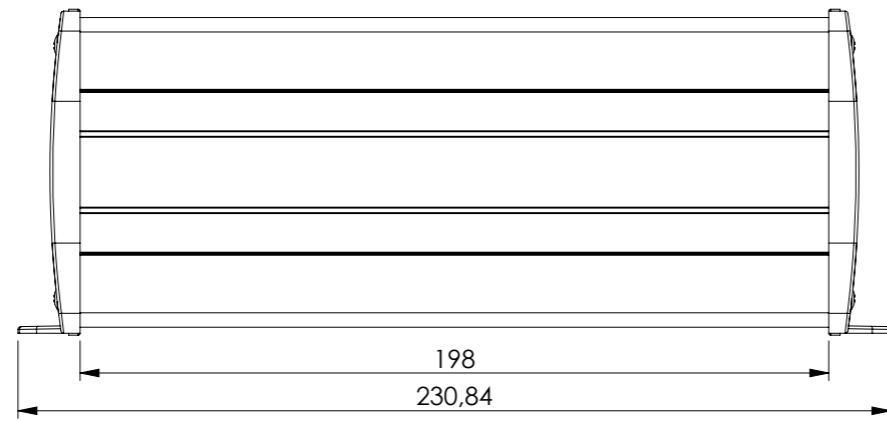

SEZIONE B-B

SEZIONE A-A

X-ON Electronics

Largest Supplier of Electrical and Electronic Components

Click to view similar products for [Enclosures, Boxes, & Cases](#) category:

Click to view products by [Teko](#) manufacturer:

Other Similar products are found below :

[CR-425 PAINTED](#) [585-R-WH-PK](#) [M-10-PLATED](#) [60221-01](#) [60566-01-000](#) [HPL-9VB BATT DOOR](#) [M-16-LID-PLATED](#) [M18-PLTD](#) [M-21-LID-PLATED](#) [M-21-PLATED](#) [M-23-PLATED](#) [CU-281-MB](#) [6711GSKT](#) [71884-29-028](#) [LH45-100 Black](#) [7200B](#) [72868-510-000](#) [CNS-0000 Black](#) [72883-510-000](#) [CNS-0101 Black](#) [72906-510-000](#) [CNS-0407 Black](#) [73091-510-000](#) [CNM-0000-BLACK Kit](#) [73092-510-000](#) [CNM-0101 Black](#) [73108-510-000](#) [CNL-0303 Black](#) [73395-510-039](#) [CNS-0006 Bone](#) [74257-510-000](#) [CNL-0004](#) [MDC-1183-PLAIN-ALUM](#) [MDC-1183-PTD](#) [MDC-13104-PLAIN-ALUM](#) [MDC-211 - PAINTED IVORY/BEIGE](#) [MDC-321-PTD](#) [MDC-432-PLAIN-ALUM](#) [MDC-973-PTD](#) [76](#) [77153-01-028](#) [FLX6030](#) [83535-01-508](#) [PS-11296-G](#) [PS-11298-B](#) [116-508](#) [120-407](#) [120-412](#) [120-909](#) [120-455](#) [R272-100-000](#) [120-910](#) [R501-001-010](#) [R508-080-000](#) [R508-160-000](#) [R530-120-000](#) [R530-122-000](#) [R530-200-000](#) [R531-160-000](#) [R531-200-000](#) [R582-080-100](#)