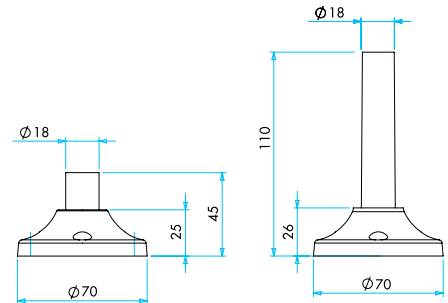

IKA D 01

Duvar bağlantısı 100 mm alüminyum ayak  
Wall base 100 mm aluminium

IKA D 02

Plastik ayarlanabilir ayak  
Plastic adjustable base

### BOYUTLAR (mm) / DIMENSIONS (mm)

IKAM01

IKAM02

IKAM03

IKAM04

IKAD02