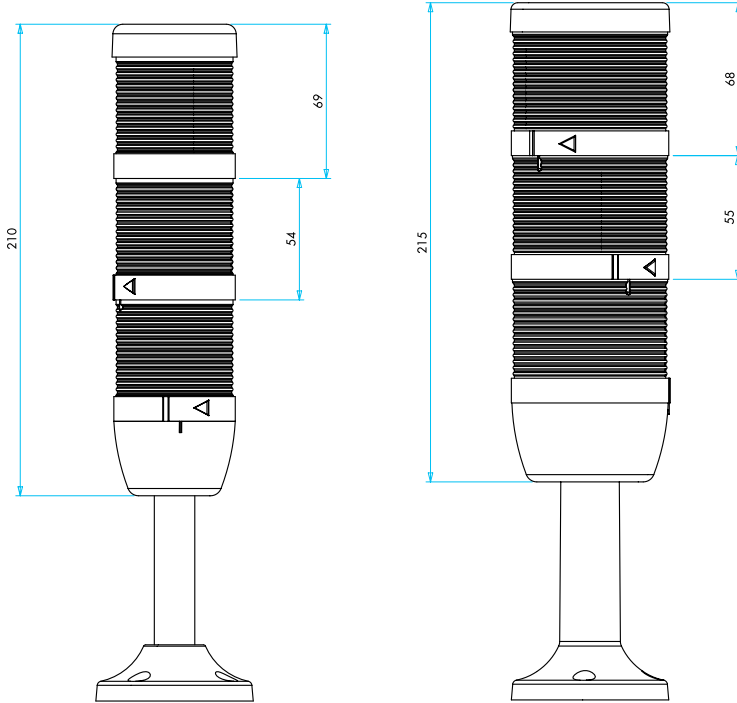

BOYUTLAR (mm) / DIMENSIONS (mm)

IKAM01