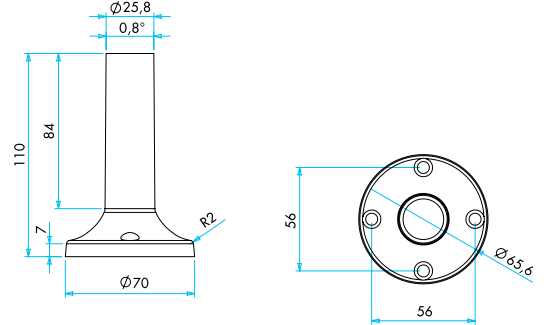

BOYUTLAR (mm) / DIMENSIONS (mm)

IKAM01