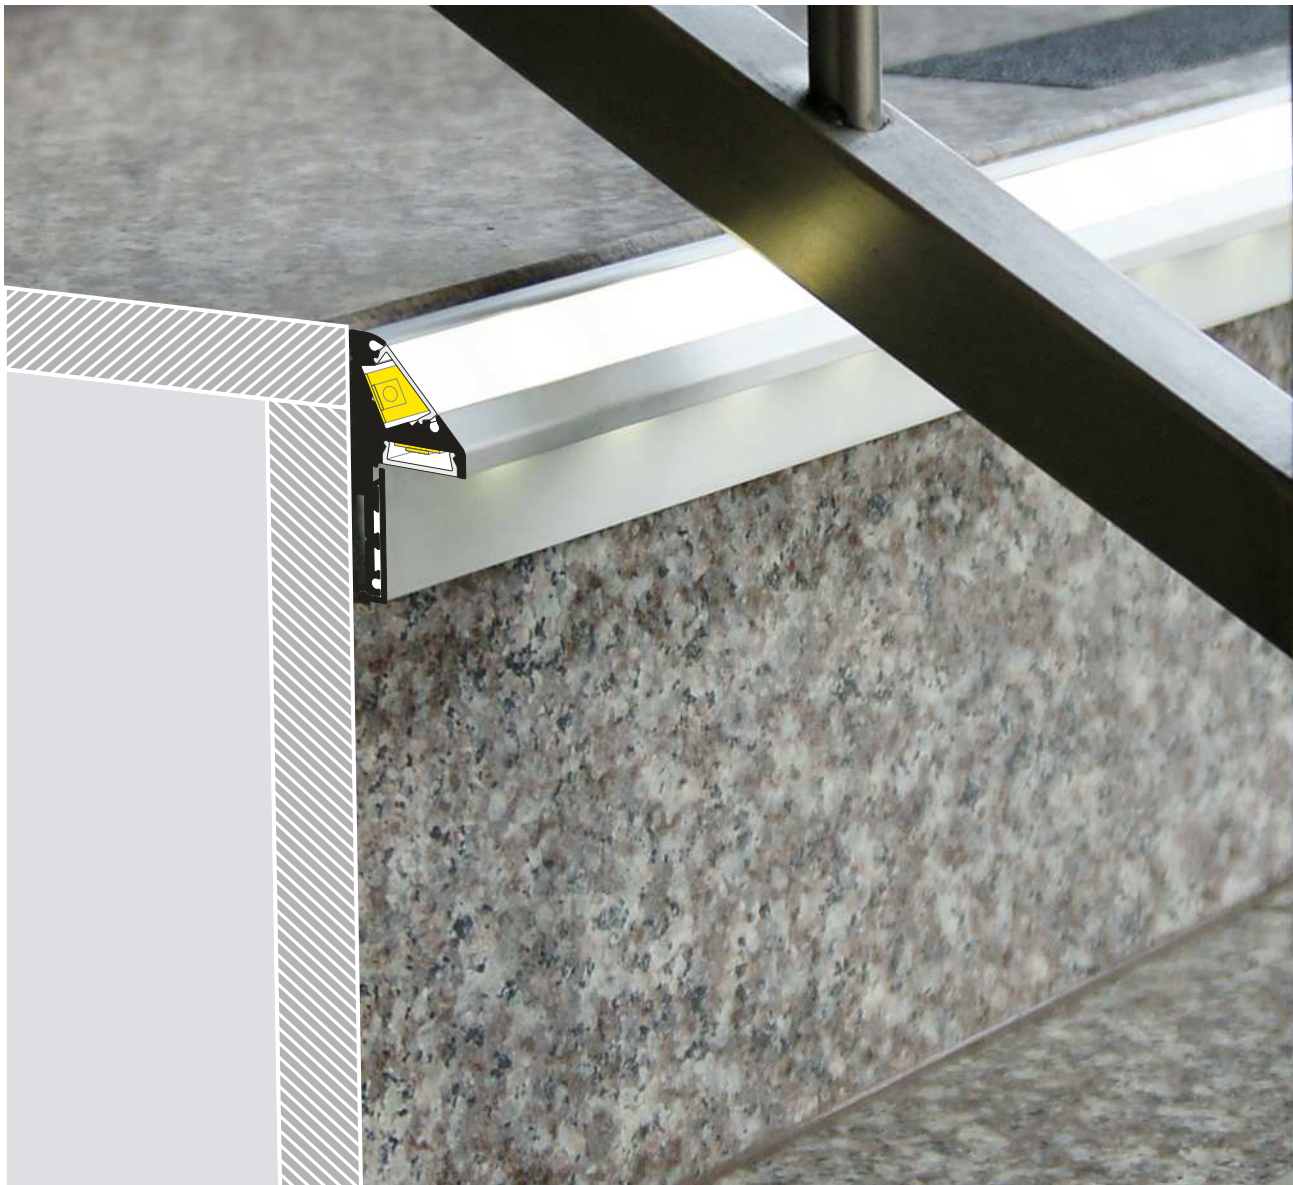

STEP EDGE PROFILE

PROFIL SCHODOWY KRAWĘDZIOWY

- highlighting or illuminating feature
- 2 mounting options - 3 lighting options to choose from
- anti slip insert installation option
- hidden mounting
- impact resistant
- maximum LED strip width: 10 mm
- świecenie akcentujące lub oświetleniowe
- 2 opcje montażu - 3 opcje świecenia do wyboru
- opcja montażu wkładki antypoślizgowej
- ukryte mocowanie
- odporny na udary
- maksymalna szerokość taśmy LED: 10 mm

SIMILAR IN THE OFFER / PODOBNE W OFERCIE

FLOOR12
K/U

OUTSTAIRS12
BC

STEP 10 C

C click cover
klosz C klik

max 10 mm

special application
specjalny

INDEX = 1 pc, length 2000 mm
package = 10 pcs
INDEKS = 1 szt., długość 2000 mm
opakowanie = 10 szt.

klosz C klik
kolory: transparentny, mleczny
materiał: PMMA

Note! Dimensions of the space to install LED source
Uwaga! Wymiary przestrzeni do zamontowania źródła LED

INDEX = 1 pc, length 2000 mm
package = 10 pcs
INDEKS = 1 szt., długość 2000 mm
opakowanie = 10 szt.

silver
srebro
32100022

black
czarny
32100002

COVER / OSŁONA

STEP10 LED cover
colours: anodized, black
material: aluminium

osłona LED STEP10
kolory: anodowany, czarny
materiał: aluminium

INDEX = 1 pc, length 2000 mm
package = 10 pcs
INDEKS = 1 szt., długość 2000 mm
opakowanie = 10 szt.