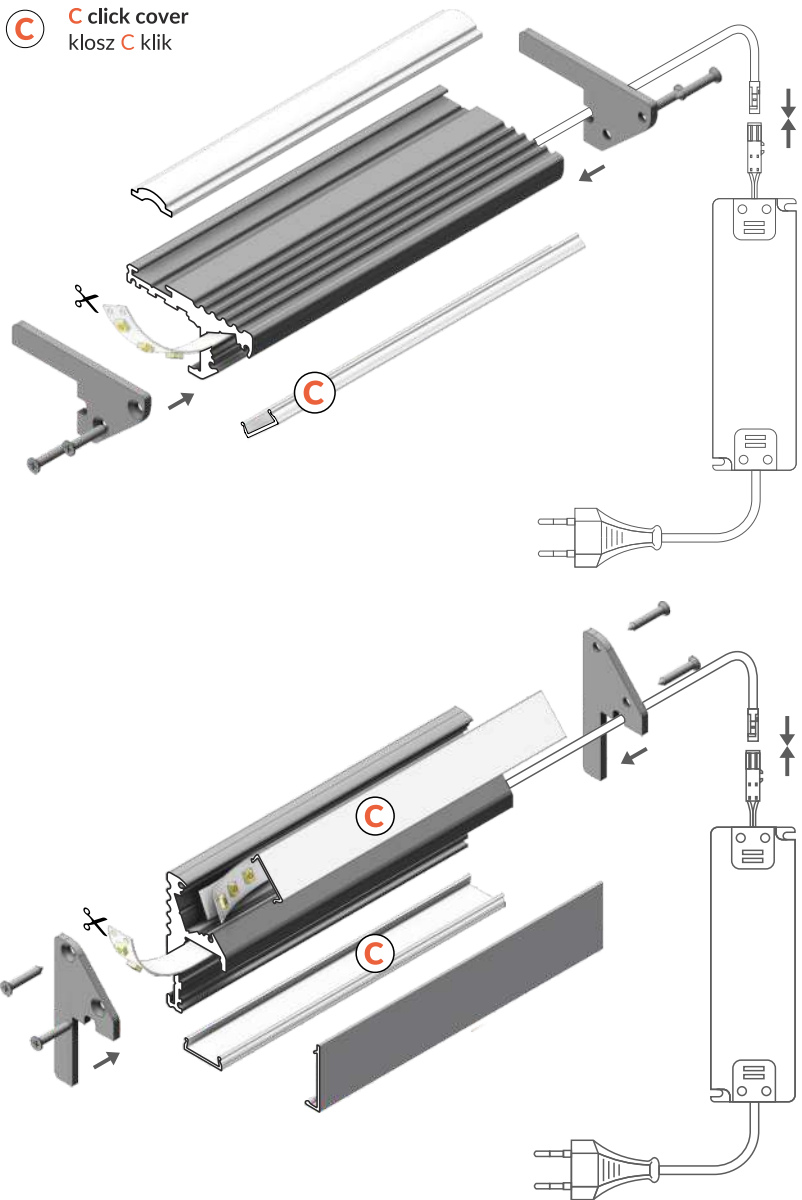

STEP EDGE PROFILE

PROFIL SCHODOWY KRAWĘDZIOWY

- highlighting or illuminating feature
- 2 mounting options - 3 lighting options to choose from
- anti slip insert installation option
- hidden mounting
- impact resistant
- maximum LED strip width: 10 mm
- świecenie akcentujące lub oświetleniowe
- 2 opcje montażu - 3 opcje świecenia do wyboru
- opcja montażu wkładki antypoślizgowej
- ukryte mocowanie
- odporny na udary
- maksymalna szerokość taśmy LED: 10 mm

SIMILAR IN THE OFFER / PODOBNE W OFERCIE

FLOOR12
K/U

OUTSTAIRS12
BC

STEP 10 C

C click cover
klosz C klik

max 10 mm

special application
specjalny

INDEX = 1 pc, length 2000 mm
package = 10 pcs
INDEKS = 1 szt., długość 2000 mm
opakowanie = 10 szt.

klosz C klik
kolory: transparentny, mleczny
materiał: PMMA

Note! Dimensions of the space to install LED source
Uwaga! Wymiary przestrzeni do zamontowania źródła LED

INDEX = 1 pc, length 2000 mm
package = 10 pcs
INDEKS = 1 szt., długość 2000 mm
opakowanie = 10 szt.

C transparent / C transparentny
76330000

C white / C mleczny
76330038

ENDINGS / ZAŚLEPKI

STEP10 ending
colours: silver, black
material: steel

zaślepka STEP10
kolory: srebro, czarny
materiał: stal

INDEX = 1 set = 2 pcs
INDEKS = 1 komplet = 2 szt.