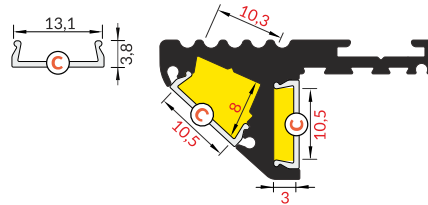

STEP EDGE PROFILE

PROFIL SCHODOWY KRAWĘDZIOWY

- highlighting or illuminating feature
- 2 mounting options - 3 lighting options to choose from
- anti slip insert installation option
- hidden mounting
- impact resistant
- maximum LED strip width: 10 mm
- świecenie akcentujące lub oświetleniowe
- 2 opcje montażu - 3 opcje świecenia do wyboru
- opcja montażu wkładki antypoślizgowej
- ukryte mocowanie
- odporny na udary
- maksymalna szerokość taśmy LED: 10 mm

SIMILAR IN THE OFFER / PODOBNE W OFERCIE

FLOOR12
K/U

OUTSTAIRS12
BC

STEP 10 C

C click cover
klosz C klik

max 10 mm

special application
specjalny

INDEX = 1 pc, length 2000 mm
package = 10 pcs
INDEKS = 1 szt., długość 2000 mm
opakowanie = 10 szt.

anodized
anodowany
32080020

black anodized
czarny anodowany
32080021

Available lengths / Dostępne długości
1000 mm, 2000 mm, 3000 mm, 4000 mm

COVERS / KLOSZE

C click cover
colours: transparent, white
material: PMMA

klosz C klik
kolory: transparentny, mleczny
materiał: PMMA

Note! Dimensions of the space to install LED source
Uwaga! Wymiary przestrzeni do zamontowania źródła LED

INDEX = 1 pc, length 2000 mm
package = 10 pcs
INDEKS = 1 szt., długość 2000 mm
opakowanie = 10 szt.