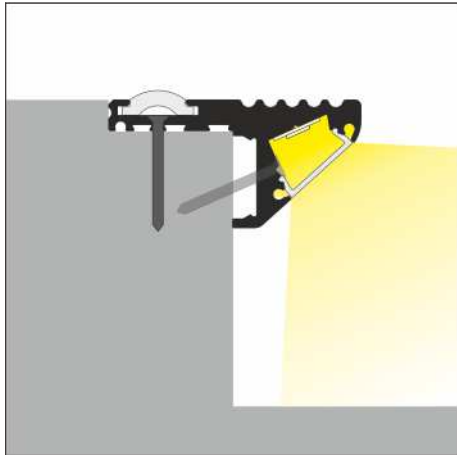

STEP EDGE PROFILE

PROFIL SCHODOWY KRAWĘDZIOWY

- highlighting or illuminating feature
- 2 mounting options - 3 lighting options to choose from
- anti slip insert installation option
- hidden mounting
- impact resistant
- maximum LED strip width: 10 mm
- świecenie akcentujące lub oświetleniowe
- 2 opcje montażu - 3 opcje świecenia do wyboru
- opcja montażu wkładki antypoślizgowej
- ukryte mocowanie
- odporny na udary
- maksymalna szerokość taśmy LED: 10 mm

SIMILAR IN THE OFFER / PODOBNE W OFERCIE

FLOOR12
K/U

OUTSTAIRS12
BC

STEP 10 C

C click cover
klosz C klik

max 10 mm

special application
specjalny

INDEX = 1 pc, length 2000 mm
package = 10 pcs
INDEKS = 1 szt., długość 2000 mm
opakowanie = 10 szt.

klosz C klik
kolory: transparentny, mleczny
materiał: PMMA

Note! Dimensions of the space to install LED source
Uwaga! Wymiary przestrzeni do zamontowania źródła LED

INDEX = 1 pc, length 2000 mm
package = 10 pcs
INDEKS = 1 szt., długość 2000 mm
opakowanie = 10 szt.