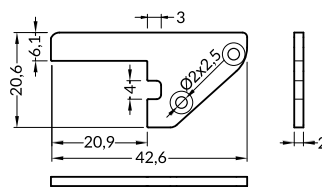

INDEX = 1 set = 2 pcs
INDEKS = 1 komplet = 2 szt.

silver
srebro
32100022

black
czarny
32100002

COVER / OSŁONA

STEP10 LED cover
colours: anodized, black
material: aluminium

osłona LED STEP10
kolory: anodowany, czarny
materiał: aluminium