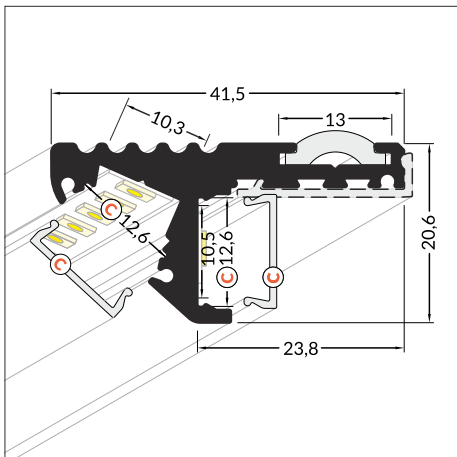

STEP EDGE PROFILE

PROFIL SCHODOWY KRAWĘDZIOWY

- highlighting or illuminating feature
- 2 mounting options - 3 lighting options to choose from
- anti slip insert installation option
- hidden mounting
- impact resistant
- maximum LED strip width: 10 mm
- świecenie akcentujące lub oświetleniowe
- 2 opcje montażu - 3 opcje świecenia do wyboru
- opcja montażu wkładki antypoślizgowej
- ukryte mocowanie
- odporny na udary
- maksymalna szerokość taśmy LED: 10 mm

SIMILAR IN THE OFFER / PODOBNE W OFERCIE

FLOOR12
K/U

OUTSTAIRS12
BC

STEP 10 C

C click cover
klosz C klik

max 10 mm

special application
specjalny

INDEX = 1 pc, length 2000 mm
package = 10 pcs
INDEKS = 1 szt., długość 2000 mm
opakowanie = 10 szt.

anodized
anodowany
32080020

black anodized
czarny anodowany
32080021

Available lengths / Dostępne długości
1000 mm, 2000 mm, 3000 mm, 4000 mm

COVERS / KLOSZE

C click cover
colours: transparent, white
material: PMMA

klosz C klik
kolory: transparentny, mleczny
materiał: PMMA

Note! Dimensions of the space to install LED source
Uwaga! Wymiary przestrzeni do zamontowania źródła LED

INDEX = 1 pc, length 2000 mm
package = 10 pcs
INDEKS = 1 szt., długość 2000 mm
opakowanie = 10 szt.