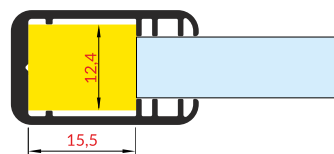

INDEX = 1 set
package = 10 sets = 20 pcs
INDEKS = 1 kpl
opakowanie = 10 kpl = 20 szt.

silver
srebrny 70290040

grey
szary 70290022

transparent
transparentny 70290000

Note! Dimensions of the space to install LED source
Uwaga! Wymiary przestrzeni do zamontowania źródła LED