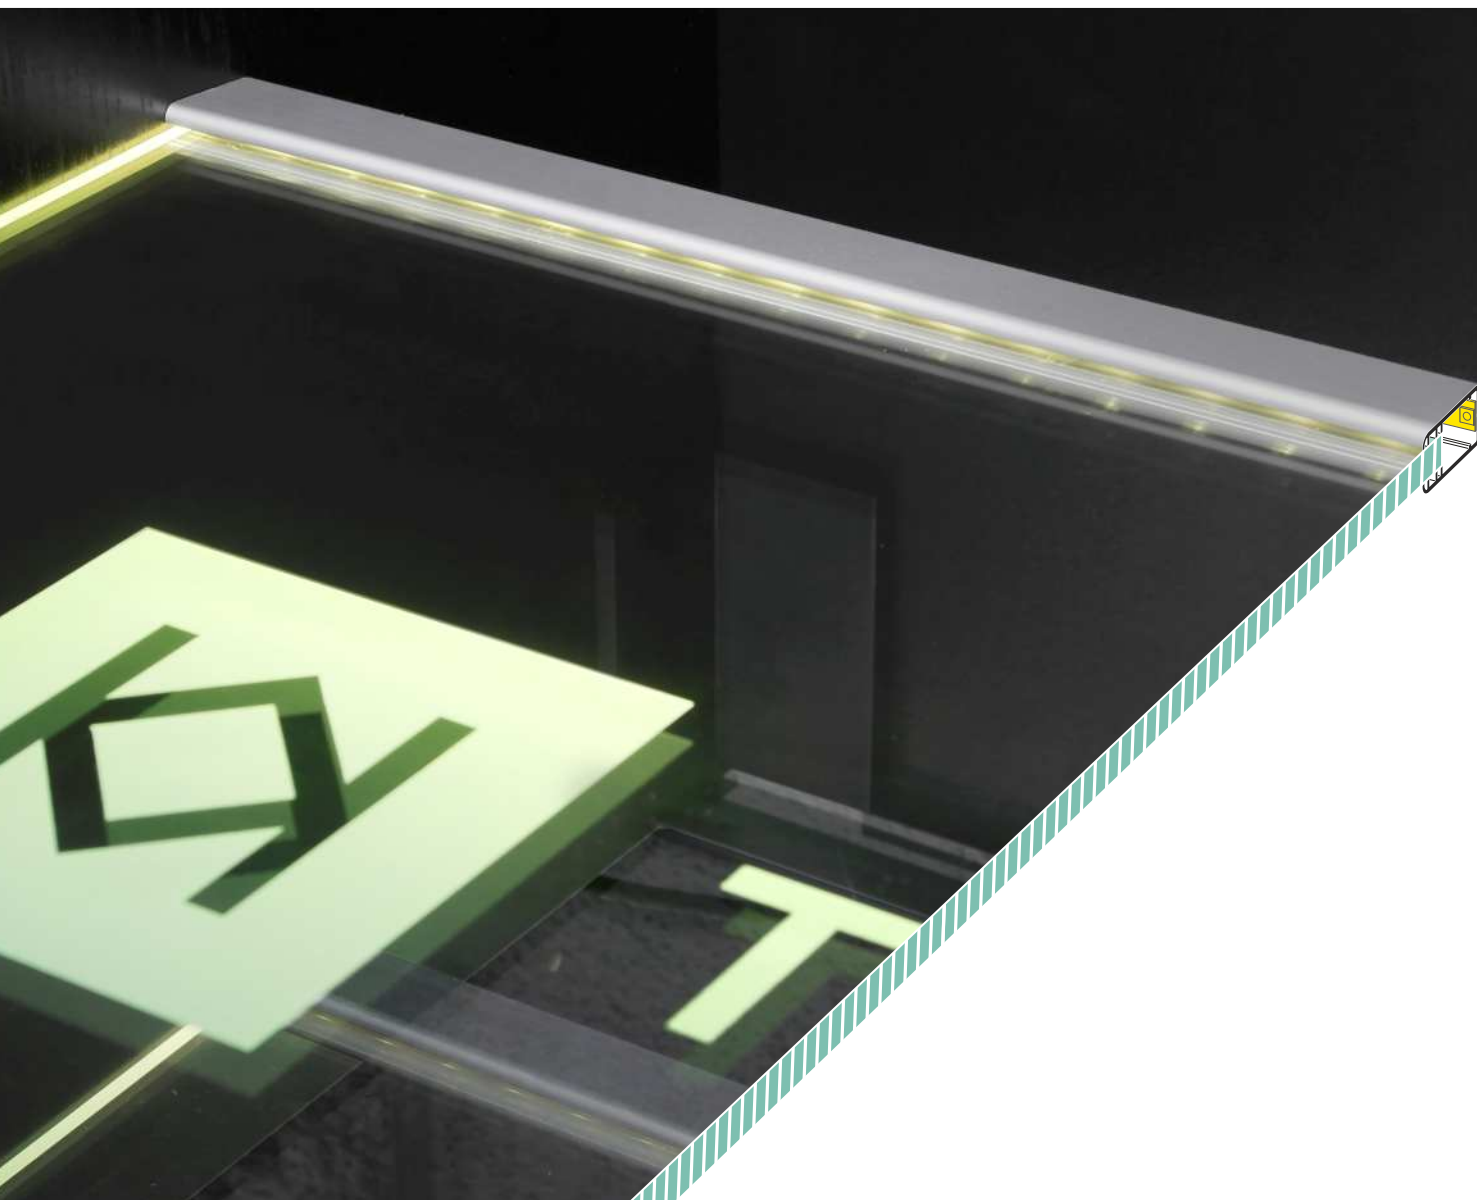

MIKRO-LINE12 J

EDGE PROFILE FOR GLASS PANELS

PROFIL KRAWĘDZIOWY DO SZYB

- decorative illumination
- illuminates the edge or engraving on the glass panel surface
- for furniture and advertisement use mainly
- fits the 8 mm glass panels
- note: the profile is not a construction element
- maximum LED strip width: 12 mm

- oświetlenie dekoracyjne
- oświetla krawędź lub grawer na płaszczyźnie szyby
- głównie do użytku meblowego i reklamowego
- pasuje do szyb 8 mm
- uwaga: profil nie jest elementem konstrukcyjnym
- maksymalna szerokość taśmy LED: 12 mm

klosz J wsuwany
kolory: transparentny, szron, mleczny
material: PC, PP, PP

Note! Dimensions of the space
to install LED source
Uwaga! Wymiary przestrzeni
do zamontowania źródła LED

INDEX = 1 pc, length 2000 mm
package = 10 pcs
INDEKS = 1 szt., długość 2000 mm
opakowanie = 10 szt.

 transparent / J transparentny
70330016

 frosted / J szron
70330039

 opal / J mleczny
70330038

**PROFILE APPLICATION:
ZASTOSOWANIE PROFILU:**

With white cover - continuous light line.
Z kloszem mlecznym - ciągła linia światła.