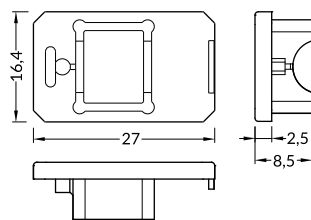

INDEX = 1 pc, length 2000 mm
package = 10 pcs
INDEKS = 1 szt., długość 2000 mm
opakowanie = 10 szt.

anodized
anodowany
70280020

raw aluminium
surowe aluminium
70280000

Available lengths / Dostępne długości
1000 mm, 2000 mm, 3000 mm, 4000 mm

 max 12 mm

 special application
specjalny

 available in stock
dostępny na magazynie

INDEX = 1 pc, length 2000 mm
package = 10 pcs
INDEKS = 1 szt., długość 2000 mm
opakowanie = 10 szt.

 anodized
anodowany
70280020

 raw aluminium
surowe aluminium
70280000

Available lengths / Dostępne długości
1000 mm, 2000 mm, 3000 mm, 4000 mm

ENDINGS / ZAŚLEPKI

MIKRO-LINE12 LINIA ending
colours: silver, grey, transparent
material: ABS, ABS, PC
zaślepka MIKRO-LINE12 LINIA
kolory: srebrny, szary, transparentny
material: ABS, ABS, PC

klosz J wsuwany
kolory: transparentny, szron, mleczny
material: PC, PP, PP

Note! Dimensions of the space
to install LED source
Uwaga! Wymiary przestrzeni
do zamontowania źródła LED

INDEX = 1 pc, length 2000 mm
package = 10 pcs
INDEKS = 1 szt., długość 2000 mm
opakowanie = 10 szt.