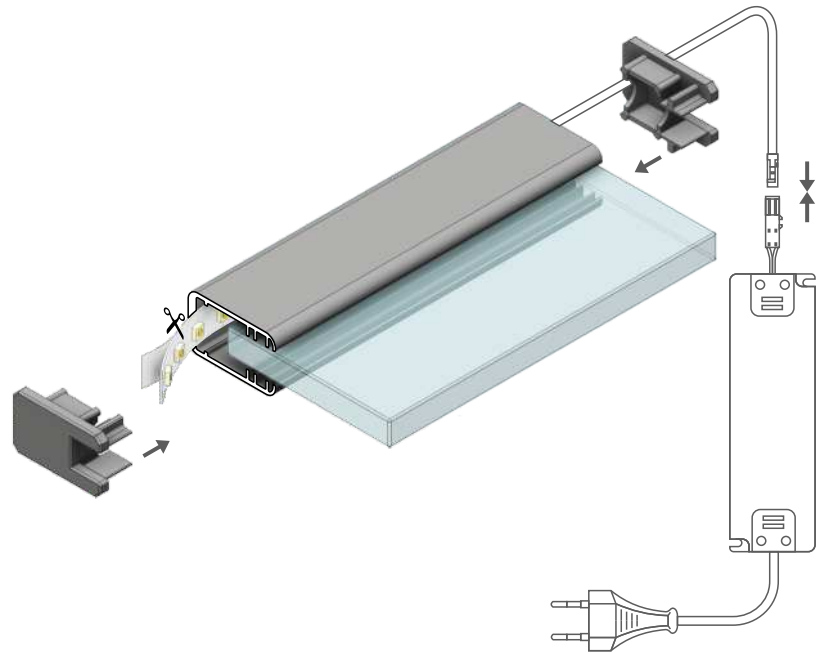

max 12 mm

glass application
do szkła

available in stock
dostępny na magazynie