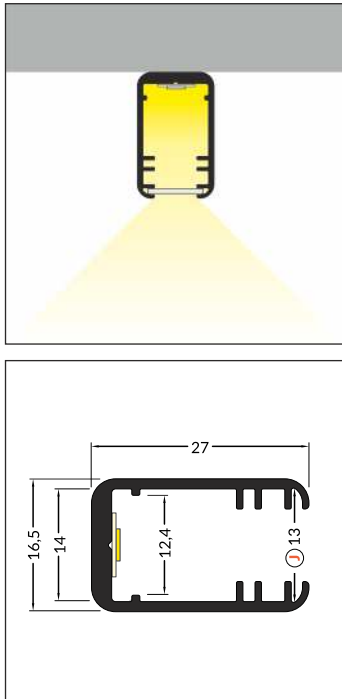

silver
srebrny 70290040

grey
szary 70290022

transparent
transparentny 70290000

Note! Dimensions of the space to install LED source
Uwaga! Wymiary przestrzeni do zamontowania źródła LED

J slide cover
klosz J wsuwany

 raw aluminium
surowe aluminium
70280000

Available lengths / Dostępne długości
1000 mm, 2000 mm, 3000 mm, 4000 mm

ENDINGS / ZAŚLEPKI

MIKRO-LINE12 LINIA ending
colours: silver, grey, transparent
material: ABS, ABS, PC
zaślepka MIKRO-LINE12 LINIA
kolory: srebrny, szary, transparentny
material: ABS, ABS, PC

klosz J wsuwany
kolory: transparentny, szron, mleczny
material: PC, PP, PP

Note! Dimensions of the space
to install LED source
Uwaga! Wymiary przestrzeni
do zamontowania źródła LED

INDEX = 1 pc, length 2000 mm
package = 10 pcs
INDEKS = 1 szt., długość 2000 mm
opakowanie = 10 szt.