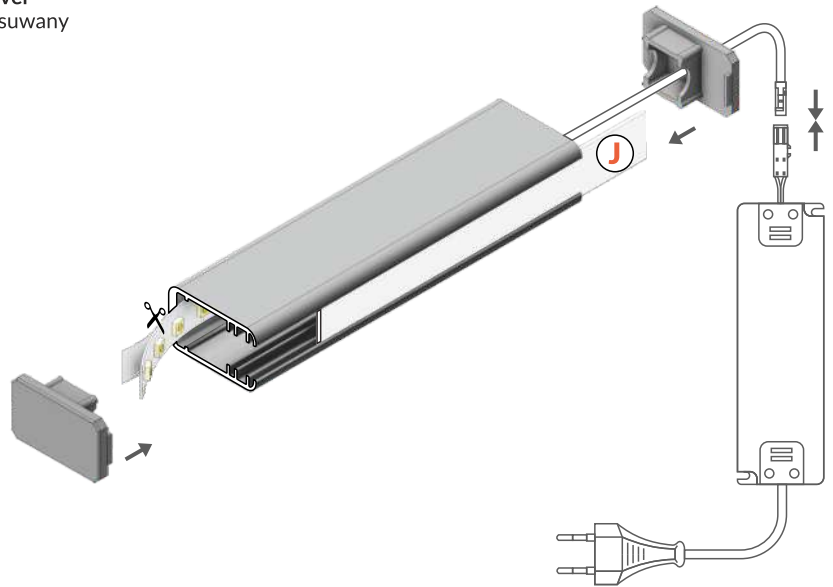

J slide cover
klosz J wsuwany

max 12 mm

special application
specjalny

available in stock
dostępny na magazynie