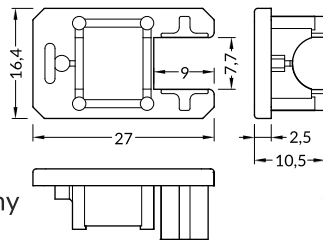

ENDINGS / ZAŚLEPKI

MIKRO-LINE12 ending
colours: silver, grey, transparent
material: ABS, ABS, PC
zaślepka MIKRO-LINE12
kolory: srebrny, szary, transparentny
materiał: ABS, ABS, PC