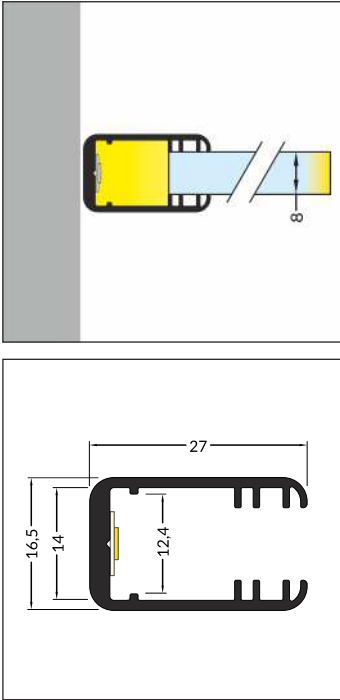

- oświetlenie dekoracyjne
- oświetla krawędź lub grawer na płaszczyźnie szyby
- głównie do użytku meblowego i reklamowego
- pasuje do szyb 8 mm
- uwaga: profil nie jest elementem konstrukcyjnym
- maksymalna szerokość taśmy LED: 12 mm

SIMILAR IN THE OFFER / PODOBNE W OFERCIE

TWIN8

EDGE10
BC

MIKRO10

CABI12
E

max 12 mm

glass application
do szkła

available in stock
dostępny na magazynie

INDEX = 1 pc, length 2000 mm
package = 10 pcs
INDEKS = 1 szt., długość 2000 mm
opakowanie = 10 szt.

anodized
anodowany
70280020

raw aluminium
surowe aluminium
70280000

Available lengths / Dostępne długości
1000 mm, 2000 mm, 3000 mm, 4000 mm

klosz J wsuwany
kolory: transparentny, szron, mleczny
material: PC, PP, PP

Note! Dimensions of the space
to install LED source
Uwaga! Wymiary przestrzeni
do zamontowania źródła LED

INDEX = 1 pc, length 2000 mm
package = 10 pcs
INDEKS = 1 szt., długość 2000 mm
opakowanie = 10 szt.