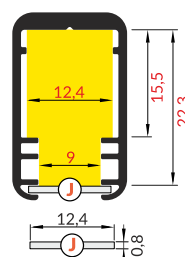

klosz J wsuwany
kolory: transparentny, szron, mleczny
material: PC, PP, PP

Note! Dimensions of the space
to install LED source
Uwaga! Wymiary przestrzeni
do zamontowania źródła LED

INDEX = 1 pc, length 2000 mm
package = 10 pcs
INDEKS = 1 szt., długość 2000 mm
opakowanie = 10 szt.