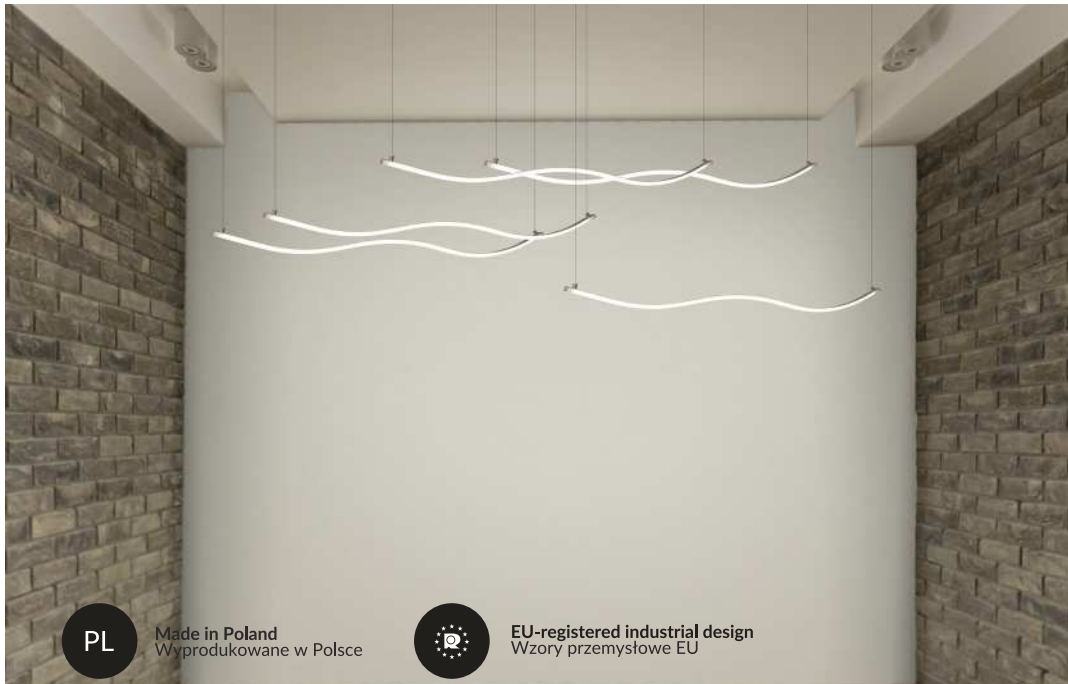

Made in Poland
Wyprodukowane w Polsce

EU-registered industrial design
Wzory przemysłowe EU

TOPMET LIGHT Kłosowicz Wiśniewski i Wspólnik Sp. j. ADDRESS: Ostrowska 354, 61-312 Poznań, POLAND
tel. +48 61 87 27 500, fax. +48 61 87 27 518 biuro@topmet.pl, www.topmet.pl

The catalogue is not an offer under Polish Civil Code regulations. Colours of particular products may vary slightly from colours shown in pictures. The dimensions given are approximate and can not be a reason for complaint. TOPMET Company reserves the right to make technical changes.
Folder nie stanowi oferty w myśl przepisów Kodeksu Cywilnego. Aktualną ofertę firmy stanowi cennik. Kolory poszczególnych produktów mogą się nieznacznie różnić od kolorów prezentowanych na zdjęciach. Podane wymiary są wymiarami orientacyjnymi i nie mogą stanowić podstawy reklamacji. Firma TOPMET zastrzega sobie prawo do wprowadzania zmian technicznych.

brochure designer • proj. folderu: M. Kędziora, A. Szafran 11.2016. photo • fot. K. Samulska, A. Szafran, L. Wesołowski