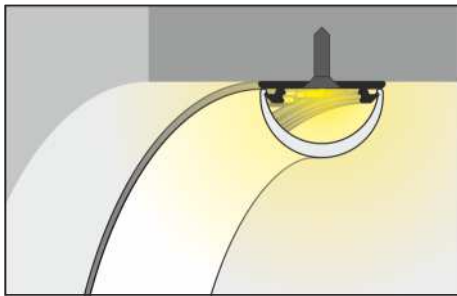

ARC12 CD/U5

Available in stock
Dostępny na magazynie

- **C** click cover
  klosz C klik
- **D** click cover
  klosz D klik
- **U5** cone U5 mounting plate
  uchwyt U5 cone

INDEX = 1 pc, length 2000 mm
package = 10 pcs
INDEKS = 1 szt., długość 2000 mm
opakowanie = 10 szt.

white painted
biały malowany
B2010001

anodized
anodowany
B2010020

black painted
czarny malowany
B2010002

raw aluminium
surowe aluminium
B2010000

Available lengths / Dostępne długości
1000 mm, 2000 mm, 3000 mm, 4000 mm

max 12 mm

special application
specjalny