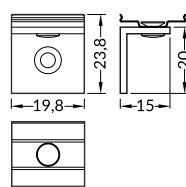

### cone U5 mounting plate

colour: inox  
material: stainless steel

uchwyt U5 cone  
kolor: inox  
materiał: stal nierdzewna

### side U5 mounting plate

colours: white, silver, black  
material: stainless steel, aluminium

uchwyt U5 boczny  
kolory: biały, srebro, czarny  
materiał: stal nierdzewna, aluminium

INDEX = 1 set  
package of 10 sets = 20 pcs  
INDEKS = 1 komplet  
opakowanie zawiera 10 kpl = 20 szt