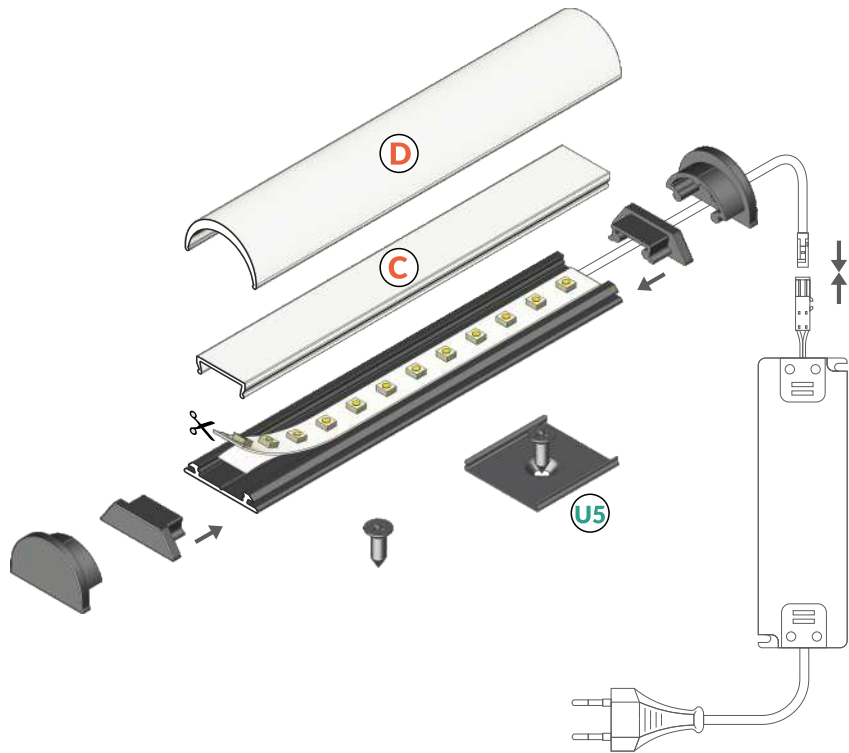

## FLEXIBLE ALUMINIUM LED PROFILE

### ALUMINIOWY PROFIL LED DO ZASTOSOWAŃ GIĘTYCH

- flexible aluminium profile - possibility of bending in two directions
  - the profile keeps shaped bend
  - minimal bending radius: 50 cm
  - decorative and illuminating purpose of the profile
  - possibility of using two diffusers – better light dispersion
  - possible outside installation (with D cover and waterproof LED strip used)
  - maximum LED strip width: 12 mm
- 
- aluminiowy profil do zastosowań giętych w dwóch kierunkach jednej płaszczyzny
  - profil zachowujący kształt wygięcia
  - minimalny promień gięcia: 50 cm
  - profil dekoracyjno-oświetleniowy
  - możliwość założenia dwóch kloszy - lepsze rozproszenie światła
  - możliwość montażu zewnętrznego (przy zastosowaniu klosza D oraz taśmy wodoodpornej)
  - maksymalna szerokość taśmy LED: 12 mm

# ARC12 CD/U5

Available in stock  
Dostępny na magazynie

- C** click cover  
klosz C klik
- D** click cover  
klosz D klik
- U5** cone U5 mounting plate  
uchwyt U5 cone

INDEX = 1 pc, length 2000 mm  
package = 10 pcs  
INDEKS = 1 szt., długość 2000 mm  
opakowanie = 10 szt.

Maximum LED strip width while using C cover: 10 mm  
Maksymalna szerokość taśmy przy użyciu klosza C: 10 mm

INDEX = 1 pc, length 2000 mm  
package = 10 pcs  
INDEKS = 1 szt., długość 2000 mm  
opakowanie = 10 szt.