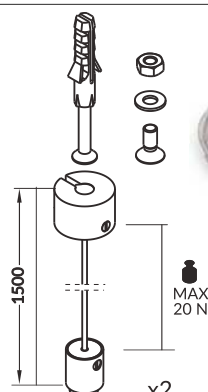

SLING / ZAWIESIE

SELV sling 50 V 1500

colour: white, silver, black

zawiesie SELV 50 V 1500
kolor: biały, srebro, czarny

INDEX = 1 set
INDEKS = 1 zestaw

SELV sling 50 V 1500
zawiesie SELV 50 V 1500

white biały 67120001

silver srebro 67120022

black czarny 67120002