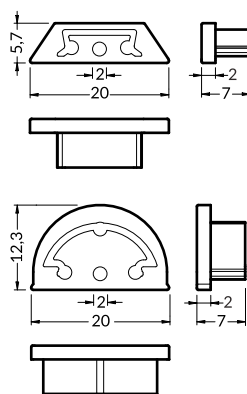

INDEX = 1 set, package of 10 sets = 20 pcs
INDEKS = 1 komplet
opakowanie zawiera 10 kpl = 20 szt

ARC12 ending / zaślepka ARC12

white biały B2960001

grey szary B2960022

black czarny B2960002

silver srebro B2960040

ARC12 D ending / zaślepka ARC12 D

white biały B2980001

grey szary B2980022

black czarny B2980002

silver srebro B2980040