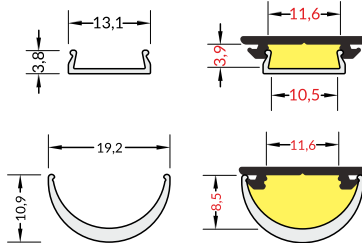

### D click cover

colour: white  
material: PMMA

klosz D klik  
kolor: mleczny  
materiał: PMMA

**Note!** Dimensions of the space to install LED source

**Uwaga!** Wymiary przestrzeni do zamontowania źródła LED

Maximum LED strip width while using C cover: 10 mm  
Maksymalna szerokość taśmy przy użyciu klosza C: 10 mm

INDEX = 1 pc, length 2000 mm  
package = 10 pcs  
INDEKS = 1 szt., długość 2000 mm  
opakowanie = 10 szt.