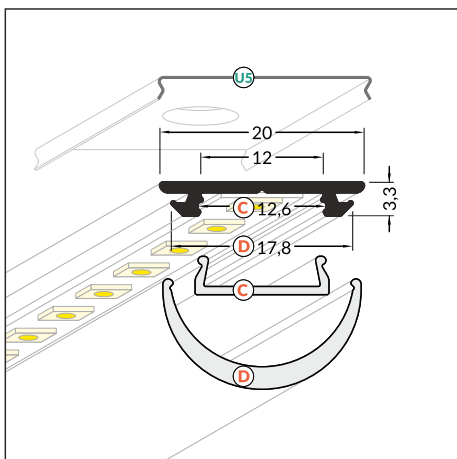

### ALUMINIOWY PROFIL LED DO ZASTOSOWAŃ GIĘTYCH

- flexible aluminium profile - possibility of bending in two directions
  - the profile keeps shaped bend
  - minimal bending radius: 50 cm
  - decorative and illuminating purpose of the profile
  - possibility of using two diffusers – better light dispersion
  - possible outside installation (with D cover and waterproof LED strip used)
  - maximum LED strip width: 12 mm
- 
- aluminiowy profil do zastosowań giętych w dwóch kierunkach jednej płaszczyzny
  - profil zachowujący kształt wygięcia
  - minimalny promień gięcia: 50 cm
  - profil dekoracyjno-oświetleniowy
  - możliwość założenia dwóch kloszy - lepsze rozproszenie światła
  - możliwość montażu zewnętrznego (przy zastosowaniu klosza D oraz taśmy wodoodpornej)
  - maksymalna szerokość taśmy LED: 12 mm

# ARC12 CD/U5

Available in stock  
Dostępny na magazynie

- C** click cover  
klosz C klik
- D** click cover  
klosz D klik
- U5** cone U5 mounting plate  
uchwyt U5 cone

INDEX = 1 pc, length 2000 mm  
package = 10 pcs  
INDEKS = 1 szt., długość 2000 mm  
opakowanie = 10 szt.

Maximum LED strip width while using C cover: 10 mm  
Maksymalna szerokość taśmy przy użyciu klosza C: 10 mm

INDEX = 1 pc, length 2000 mm  
package = 10 pcs  
INDEKS = 1 szt., długość 2000 mm  
opakowanie = 10 szt.