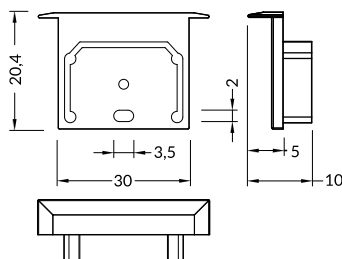

INDEX = 1 set
package of 10 sets = 20 pcs
INDEKS = 1 komplet, opakowanie
zawiera 10 kompletów = 20 szt.

- white biały E4990001
- silver srebrne E4990040
- black czarny E4990002
- grey szare E4990022