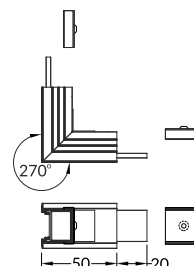

-  white biały E4930001s
-  anodized anodowany E4930020s
-  black czarny E4930021s

**LINEA-IN20 connector 180 deg**  
material: polycarbonate

łącznik LINEA-IN20 180 st  
materiał: poliwęglan

connector 180 deg  
łącznik 180 st

E4940000s

**LINEA-IN20 connector 270 deg bent**  
colours: white, anodized, black  
material: aluminium, polycarbonate

łącznik LINEA-IN20 270 st gięty  
kolory: biały, anodowany, czarny  
materiał: aluminium, poliwęglan