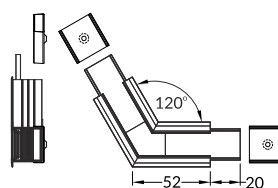

connector 120 deg
łącznik 120 st

- white biały E4920001s
- anodized anodowany E4920020s
- black czarny E4920021s

LINEA-IN20 connector 135 deg
colours: white, anodized, black
material: aluminium, polycarbonate

łącznik LINEA-IN20 135 st
kolory: biały, anodowany, czarny
materiał: aluminium, poliwęglan