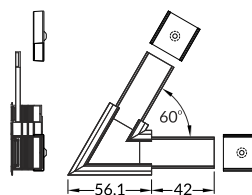

CONNECTORS / ŁĄCZNIKI

LINEA-IN20 connector 60 deg
colours: white, anodized, black
material: aluminium, polycarbonate

łącznik LINEA-IN20 60 st
kolory: biały, anodowany, czarny
materiał: aluminium, poliwęglan

INDEX = 1 set
INDEKS = 1 zestaw

connector 60 deg
łącznik 60 st

- white biały E4890001s
- anodized anodowany E4890020s
- black czarny E4890021s

LINEA-IN20 connector 90 deg
colours: white, anodized, black
material: aluminium, polycarbonate

łącznik LINEA-IN20 90 st
kolory: biały, anodowany, czarny
materiał: aluminium, poliwęglan