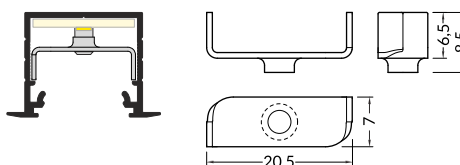

MOUNTINGS / MOCOWANIA

U7 mounting plate
colour: inox
material: stainless steel

uchwyt U7
kolor: inox
materiał: stal nierdzewna

INDEX = 1 set
package of 10 sets = 20 pcs
INDEKS = 1 komplet, opakowanie
zawiera 10 kompletów = 20 szt.

U7 mounting plate
uchwyt U7

inox
inox

E4960019

cone U7 mounting plate
colour: inox
material: stainless steel

uchwyt U7 cone
kolor: inox
materiał: stal nierdzewna

cone U7 mounting plate
uchwyt U7 cone

inox
inox

E4970019

rack U7 mounting plate
colour: inox
material: stainless steel

uchwyt U7 rack
kolor: inox
materiał: stal nierdzewna

rack U7 mounting plate
uchwyt U7 rack

inox
inox

E4980019

spring U7 mounting plate
colour: inox
material: stainless steel

uchwyt U7 sprężyna
kolor: inox
materiał: stal nierdzewna

INDEX = 2 pcs
INDEKS = 2 szt.

spring U7 mounting plate
uchwyt U7 sprężyna

inox
inox

E4880019s

CLAMP / DOCISK

LINEA20 LED clamp
colour: white
material: painted steel, plastic

docisk LED LINEA20
kolor: biały
materiał: stal malowana,
tworzywo

INDEX = 1 set
package of 10 sets = 20 pcs
INDEKS = 1 komplet, opakowanie
zawiera 10 kompletów = 20 szt.

white
biały

C6940001

LINEA20-1 LED clamp
colour: white
material: painted steel, plastic

docisk LED LINEA20-1
kolor: biały
materiał: stal malowana,
tworzywo

white
biały

C6930001