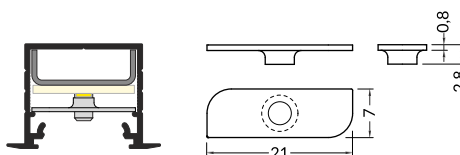

INDEX = 1 set
package of 10 sets = 20 pcs
INDEKS = 1 komplet, opakowanie
zawiera 10 kompletów = 20 szt.

white
biały

C6940001

LINEA20-1 LED clamp
colour: white
material: painted steel, plastic

docisk LED LINEA20-1
kolor: biały
materiał: stal malowana,
tworzywo