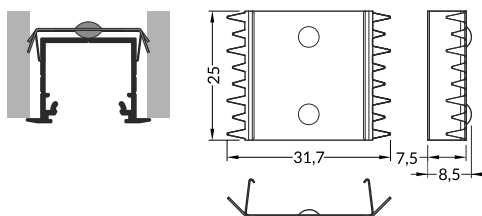

cone U7 mounting plate
uchwyt U7 cone

inox
inox

E4970019

rack U7 mounting plate
colour: inox
material: stainless steel

uchwyt U7 rack
kolor: inox
materiał: stal nierdzewna