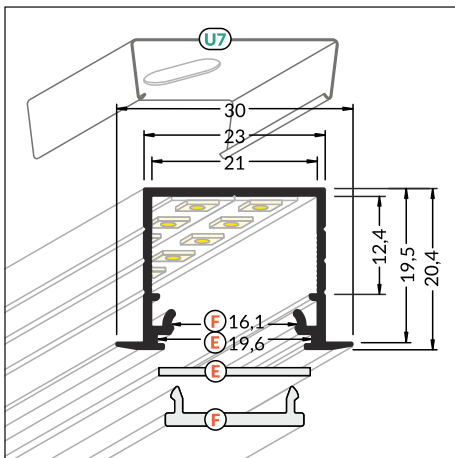

### KSZTAŁTOWANIE WZORÓW ŚWIETLNYCH DZIĘKI ŁĄCZNIKOM KĄTOWYM

- recessed, lighting profile - dedicated to medium-voltage light sources
  - continuous line of light (when using LED strip 120 P/m and white cover)
  - angled connections illuminated
  - 19 accessories available
  - 3 mounting options of LED modules: thermic tape, LED module on a strip, additionally LED clamp
  - maximum LED source width: 20 mm
- wpustowy profil oświetleniowy - przeznaczony do źródeł światła o średniej mocy
  - ciągła linia światła (przy użyciu taśm 120 P/m oraz klosza mlecznego)
  - świecące połączenia kątowe
  - 19 akcesoriów
  - 3 sposoby mocowania modułów LED: taśmą termiczną, moduł na taśmie, dodatkowo docisk LED
  - maksymalna szerokość źródła LED: 20 mm

INDEX = 1 pc, length 2000 mm  
package = 10 pcs  
INDEKS = 1 szt., długość 2000 mm  
opakowanie = 10 szt.

○ white painted  
biały malowany  
E4020001

● anodized  
anodowany  
E4020020

● black anodized  
czarny anodowany  
E4020021