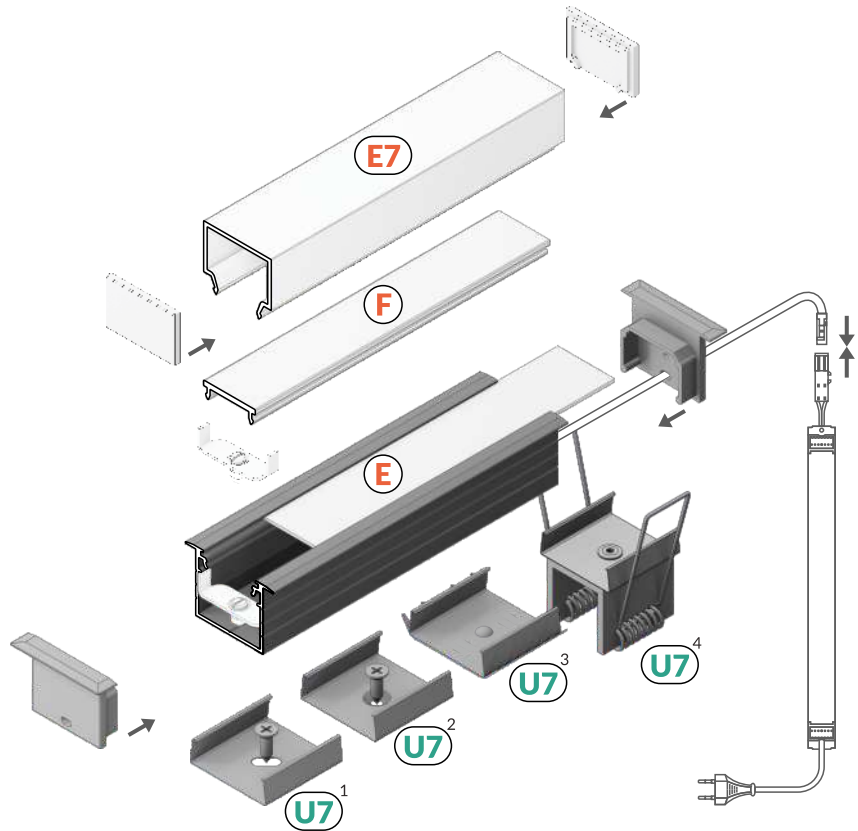

### KSZTAŁTOWANIE WZORÓW ŚWIETLNYCH DZIĘKI ŁĄCZNIKOM KĄTOWYM

- recessed, lighting profile - dedicated to medium-voltage light sources
  - continuous line of light (when using LED strip 120 P/m and white cover)
  - angled connections illuminated
  - 19 accessories available
  - 3 mounting options of LED modules: thermic tape, LED module on a strip, additionally LED clamp
  - maximum LED source width: 20 mm
- wpustowy profil oświetleniowy - przeznaczony do źródeł światła o średniej mocy
  - ciągła linia światła (przy użyciu taśm 120 P/m oraz klosza mlecznego)
  - świecące połączenia kątowe
  - 19 akcesoriów
  - 3 sposoby mocowania modułów LED: taśmą termiczną, moduł na taśmie, dodatkowo docisk LED
  - maksymalna szerokość źródła LED: 20 mm

# LINEA-IN20 EF/U7

- E** slide cover  
klosz E wsuwany
- F** click cover  
klosz F klik
- E7** E7 click cover  
klosz E7 klik
- U7**<sup>1</sup> U7 mounting plate  
uchwyt U7
- U7**<sup>2</sup> cone U7 mounting plate  
uchwyt U7 cone
- U7**<sup>3</sup> rack U7 mounting plate  
uchwyt U7 rack
- U7**<sup>4</sup> spring U7 mounting plate  
uchwyt U7 sprężyna