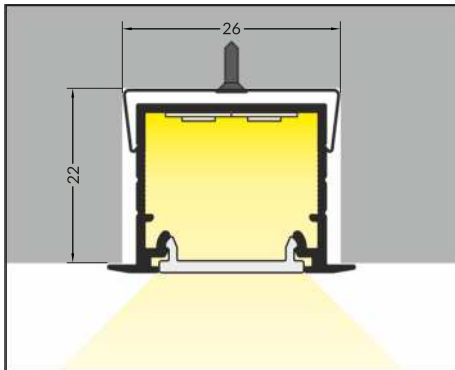

LINEA-IN20 EF/U7

- **E** slide cover
  klosz E wsuwany
- **F** click cover
  klosz F klik
- **E7** E7 click cover
  klosz E7 klik
- **U7**¹ U7 mounting plate
  uchwyt U7
- **U7**² cone U7 mounting plate
  uchwyt U7 cone
- **U7**³ rack U7 mounting plate
  uchwyt U7 rack
- **U7**⁴ spring U7 mounting plate
  uchwyt U7 sprężyna

INDEX = 1 pc, length 2000 mm
package = 10 pcs
INDEKS = 1 szt., długość 2000 mm
opakowanie = 10 szt.

○ white painted
biały malowany
E4020001

● anodized
anodowany
E4020020

● black anodized
czarny anodowany
E4020021

○ raw aluminium
surowe aluminium
E4020000

Available lengths / Dostępne długości
1000 mm, 2000 mm, 3000 mm, 4000 mm