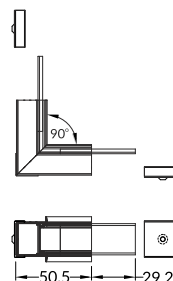

connector 90 deg bent
łącznik 90 st gięty

- white biały E4910001s
- anodized anodowany E4910020s
- black czarny E4910021s

LINEA-IN20 connector 120 deg
colours: white, anodized, black
material: aluminium, polycarbonate

łącznik LINEA-IN20 120 st
kolory: biały, anodowany, czarny
materiał: aluminium, poliwęglan