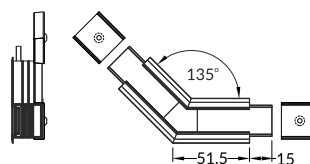

connector 135 deg
łącznik 135 st

- white biały E4930001s
- anodized anodowany E4930020s
- black czarny E4930021s

LINEA-IN20 connector 180 deg
material: polycarbonate

łącznik LINEA-IN20 180 st
materiał: poliwęglan

connector 180 deg
łącznik 180 st

E4940000s

LINEA-IN20 connector 270 deg bent
colours: white, anodized, black
material: aluminium, polycarbonate

łącznik LINEA-IN20 270 st gięty
kolory: biały, anodowany, czarny
materiał: aluminium, poliwęglan