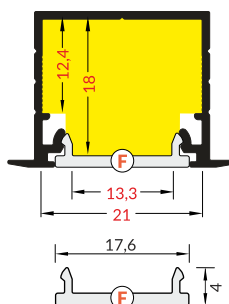

COVERS / KLOSZE

E slide cover

colours: transparent, frosted, white
material: PC, PP, PP

klosz E wsuwany
kolory: transparentny, szron, mleczny
materiał: PC, PP, PP

Note! Dimensions of the space to install LED source
Uwaga! Wymiary przestrzeni do zamontowania źródła LED

INDEX = 1 pc, length 2000 mm
package = 10 pcs
INDEKS = 1 szt., długość 2000 mm
opakowanie = 10 szt.

E transparent / E transparentny
A2040016

E frosted / E szron
A2040039

E white / E mleczny
A2040038

F transparent / F transparentny
A2060016

F white / F mleczny
A2060038

F click cover

colours: transparent, white
material: PMMA

klosz F klik
kolory: transparentny, mleczny
materiał: PMMA

E7 click cover

colour: white
material: PMMA

klosz E7 klik
kolor: mleczny
materiał: PMMA

E7 white / E7 mleczny
C1080038

INDEX = 1 set
package of 10 sets = 20 pcs
INDEKS = 1 komplet, opakowanie
zawiera 10 kompletów = 20 szt.

E7 white ending
zaślepka E7 mleczny
C1840038

ENDINGS / ZAŚLEPKI

LINEA-IN20 ending with hole
colours: white, silver, black, grey
material: ABS

zaślepka LINEA-IN20 z otworem
kolory: biały, srebrny, czarny, szary
materiał: ABS

INDEX = 1 set
package of 10 sets = 20 pcs
INDEKS = 1 komplet, opakowanie
zawiera 10 kompletów = 20 szt.

- white biały E4990001
- silver srebrne E4990040
- black czarny E4990002
- grey szare E4990022