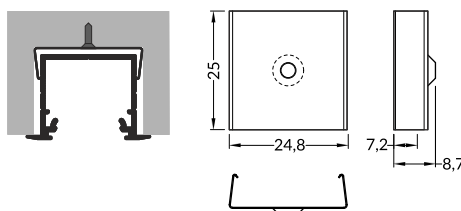

U7 mounting plate  
uchwyt U7

inox  
inox

E4960019

**cone U7 mounting plate**  
colour: inox  
material: stainless steel

uchwyt U7 cone  
kolor: inox  
materiał: stal nierdzewna

cone U7 mounting plate  
uchwyt U7 cone