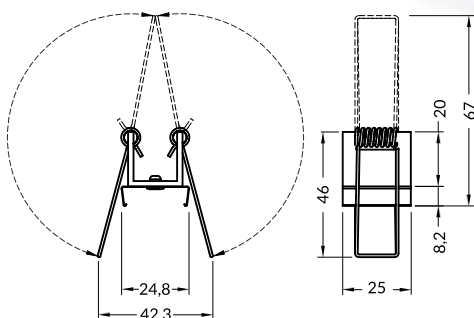

**spring U7 mounting plate**  
colour: inox  
material: stainless steel

uchwyt U7 sprężyna  
kolor: inox  
materiał: stal nierdzewna

INDEX = 2 pcs  
INDEKS = 2 szt.

spring U7 mounting plate  
uchwyt U7 sprężyna