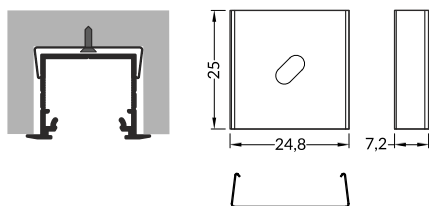

MOUNTINGS / MOCOWANIA

U7 mounting plate
colour: inox
material: stainless steel

uchwyt U7
kolor: inox
materiał: stal nierdzewna