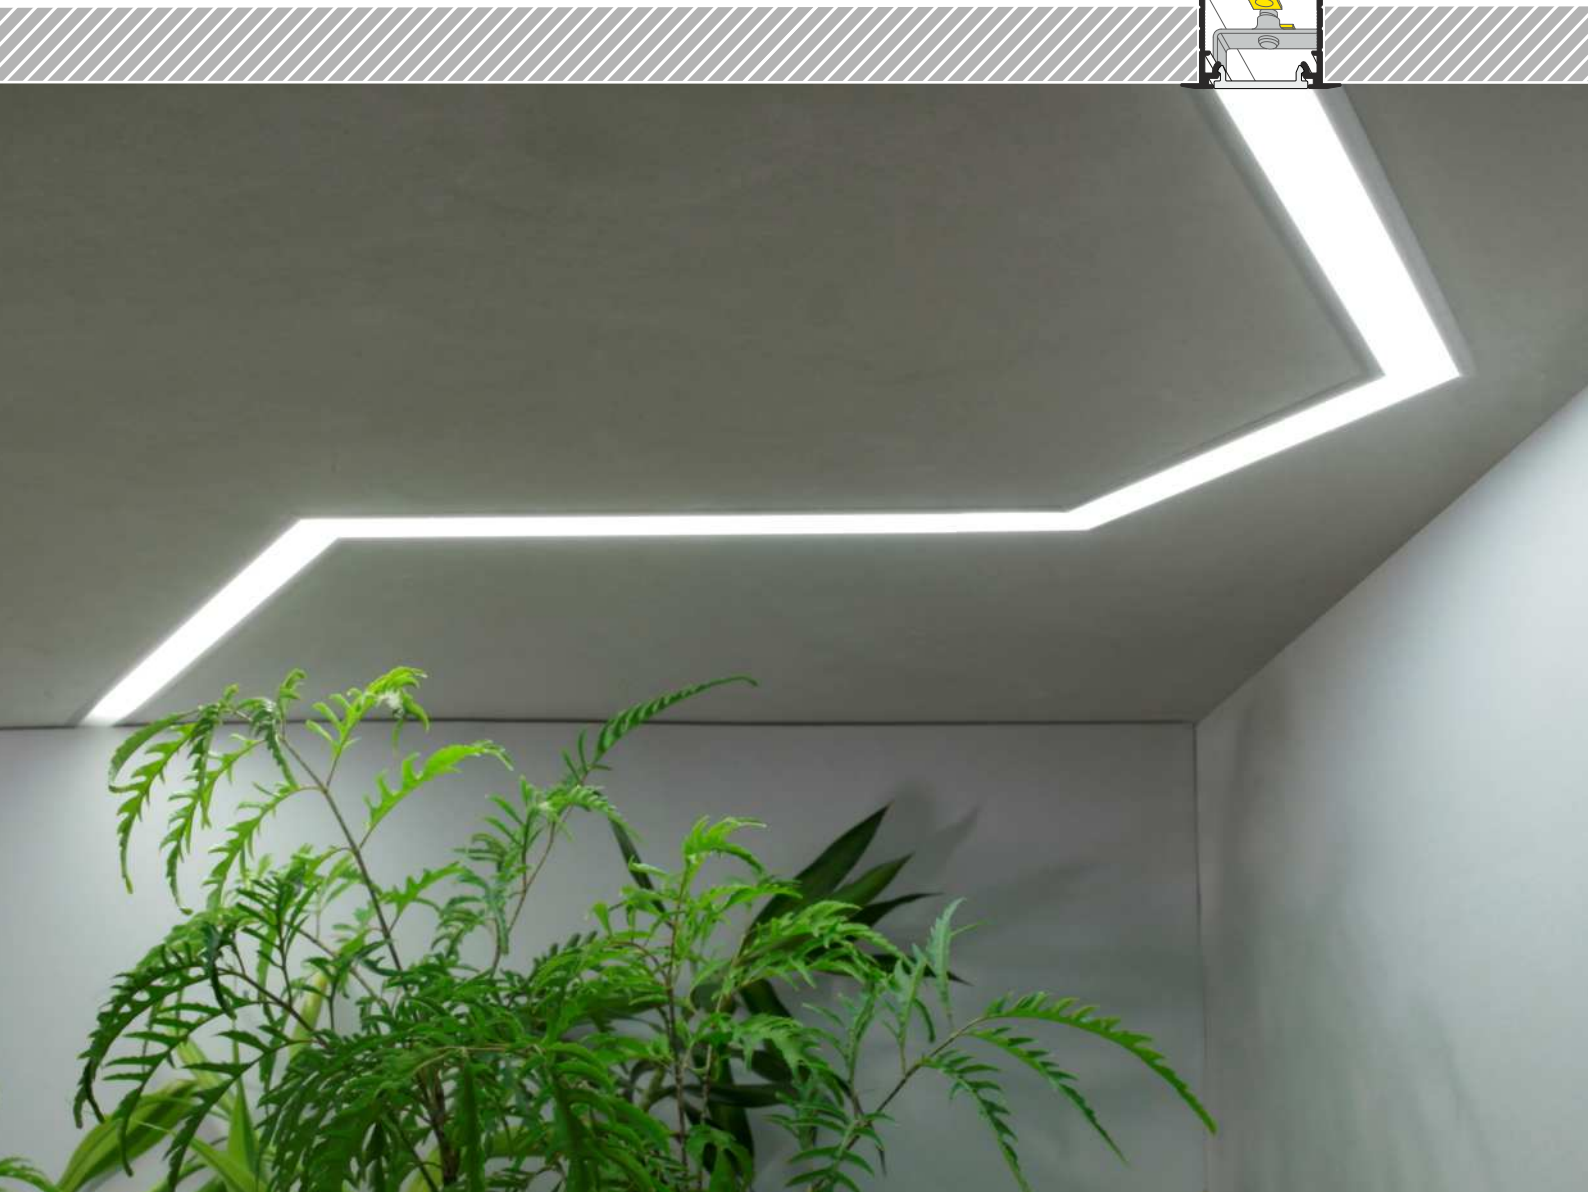

### KSZTAŁTOWANIE WZORÓW ŚWIETLNYCH DZIĘKI ŁĄCZNIKOM KĄTOWYM

- recessed, lighting profile - dedicated to medium-voltage light sources
  - continuous line of light (when using LED strip 120 P/m and white cover)
  - angled connections illuminated
  - 19 accessories available
  - 3 mounting options of LED modules: thermic tape, LED module on a strip, additionally LED clamp
  - maximum LED source width: 20 mm
- wpustowy profil oświetleniowy - przeznaczony do źródeł światła o średniej mocy
  - ciągła linia światła (przy użyciu taśm 120 P/m oraz klosza mlecznego)
  - świecące połączenia kątowe
  - 19 akcesoriów
  - 3 sposoby mocowania modułów LED: taśmą termiczną, moduł na taśmie, dodatkowo docisk LED
  - maksymalna szerokość źródła LED: 20 mm