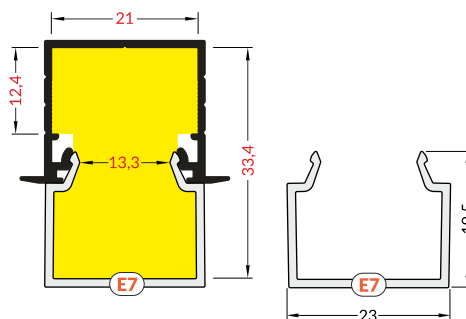

E7 click cover

colour: white
material: PMMA

klosz E7 klik
kolor: mleczny
materiał: PMMA