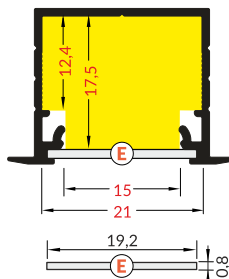

INDEX = 1 pc, length 2000 mm  
package = 10 pcs  
INDEKS = 1 szt., długość 2000 mm  
opakowanie = 10 szt.

E transparent / E transparentny  
A2040016

E frosted / E szron  
A2040039

E white / E mleczny  
A2040038