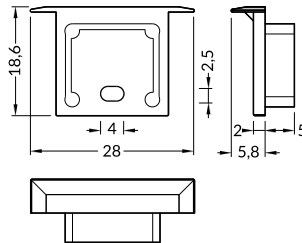

INDEX = 1 pc, length 2000 mm
package = 10 pcs
INDEKS = 1 szt., długość 2000 mm
opakowanie = 10 szt.

 white painted
biały malowany
F6000201

 anodized
anodowany
F6000220

 raw aluminium
surowe aluminium
F6000200

Available lengths: 1000 mm, 2000 mm, 3000 mm, 4000 mm.
The standard profile length tolerance is +2 mm.
For more details please see page 1.08.

Dostępne długości: 1000 mm, 2000 mm, 3000 mm, 4000 mm.
Standardowa tolerancja długości profili wynosi: +2 mm.
Więcej informacji na stronie 1.08.

INDEX = 1 pc, length 2000 mm
package = 10 pcs
INDEKS = 1 szt., długość 2000 mm
opakowanie = 10 szt.

B transparent / B transparentny
76250016

B frosted / B szron
76250039

B opal / B mleczny
76250038

The standard cover length tolerance is +20 mm.
For more details please see page 1.08.

Standardowa tolerancja długości kloszy wynosi: +20 mm
Więcej informacji na stronie 1.08.

ENDINGS / ZAŚLEPKI

SMART-IN16 ending with hole
colours: white, silver, black, grey
material: ABS

zaślepka SMART-IN16 z otworem
kolory: biały, srebrny, czarny, szary
materiał: ABS