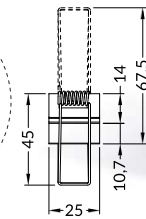

uchwyt U4
kolory: biały, inox
materiał: stal nierdzewna

INDEX = 1 set
package = 10 sets = 20 pcs
INDEKS = 1 kpl
opakowanie = 10 kpl = 20 szt.

U4 mounting plate
uchwyt U4

white biały F1970001

inox F1970019

cone U4 mounting plate
colours: white, inox
material: stainless steel

uchwyt U4 cone
kolory: biały, inox
materiał: stal nierdzewna

cone U4 mounting plate
uchwyt U4 cone

white biały F1980001

inox F1980019

spring U4 mounting plate
colours: inox
material: stainless steel

uchwyt U4 sprężyna
kolory: inox
materiał: stal nierdzewna

INDEX = 2 pcs
INDEKS = 2 szt.

spring U4 mounting plate
uchwyt U4 sprężyna

inox F6009819S

X-ON Electronics

Largest Supplier of Electrical and Electronic Components