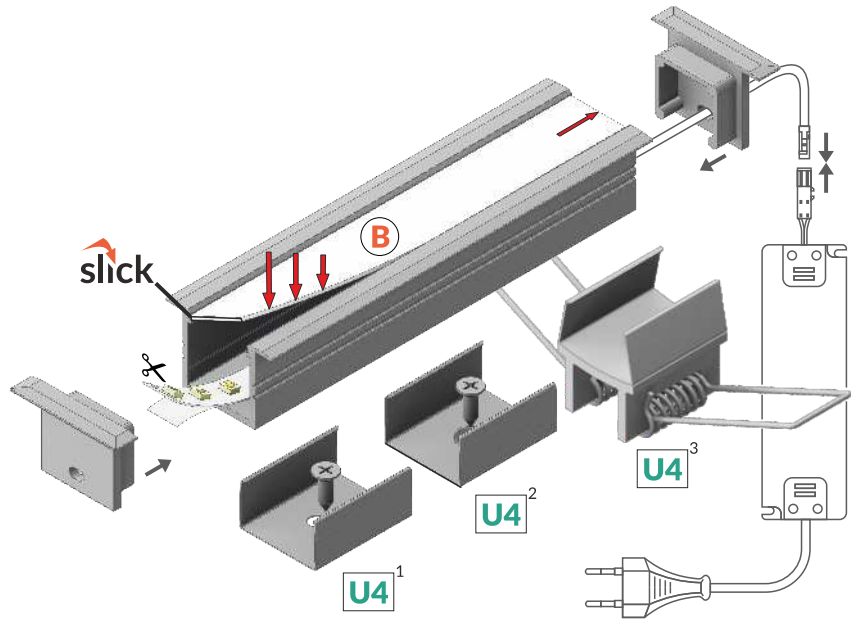

SMART-IN16 B/U4

ECONOMICAL RECESSED PROFILE FOR 16 mm LED STRIP

EKONOMICZNY PROFIL WPUSTOWY DO TAŚM 16 mm

- SLICK socket - easy assembly technology
- various ways of mounting
- continuous line of light (when using LED strip 120 P/m and opal cover)
- maximum width of LED strip: 16 mm
- gniazdo SLICK - prosty montaż klosza
- rozmaite sposoby montażowe
- ciągła linia światła (przy zastosowaniu taśmy 120 P/m i klosza mlecznego)
- maksymalna szerokość taśmy LED: 16 mm

SIMILAR IN THE OFFER / PODOBNE W OFERCIE

SMART16
B/U4

SMART-IN10
A/Z

BEGTIN12
J/S

GROOVE14
EF/TY

LINEA-IN20
EF/U7

- B** slide cover
klosz B wsuwany
- U4**¹ U4 mounting plate
uchwyt U4
- U4**² cone U4 mounting plate
uchwyt U4 cone
- U4**³ spring U4 mounting plate
uchwyt U4 sprężyna

INDEX = 1 pc, length 2000 mm
package = 10 pcs
INDEKS = 1 szt., długość 2000 mm
opakowanie = 10 szt.

 white painted
biały malowany
F6000201

 anodized
anodowany
F6000220

 raw aluminium
surowe aluminium
F6000200

Available lengths: 1000 mm, 2000 mm, 3000 mm, 4000 mm.
The standard profile length tolerance is +2 mm.
For more details please see page 1.08.

Dostępne długości: 1000 mm, 2000 mm, 3000 mm, 4000 mm.
Standardowa tolerancja długości profili wynosi: +2 mm.
Więcej informacji na stronie 1.08.