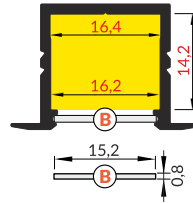

INDEX = 1 pc, length 2000 mm
package = 10 pcs
INDEKS = 1 szt., długość 2000 mm
opakowanie = 10 szt.

 white painted
biały malowany
F6000201

 anodized
anodowany
F6000220

 raw aluminium
surowe aluminium
F6000200

Available lengths: 1000 mm, 2000 mm, 3000 mm, 4000 mm.
The standard profile length tolerance is +2 mm.
For more details please see page 1.08.

Dostępne długości: 1000 mm, 2000 mm, 3000 mm, 4000 mm.
Standardowa tolerancja długości profili wynosi: +2 mm.
Więcej informacji na stronie 1.08.

INDEX = 1 pc, length 2000 mm
package = 10 pcs
INDEKS = 1 szt., długość 2000 mm
opakowanie = 10 szt.

B transparent / B transparentny
76250016

B frosted / B szron
76250039

B opal / B mleczny
76250038

The standard cover length tolerance is +20 mm.
For more details please see page 1.08.