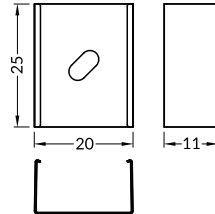

INDEX = 1 pc, length 2000 mm
package = 10 pcs
INDEKS = 1 szt., długość 2000 mm
opakowanie = 10 szt.

 white painted
biały malowany
F6000201

 anodized
anodowany
F6000220

 raw aluminium
surowe aluminium
F6000200

INDEX = 1 pc, length 2000 mm
package = 10 pcs
INDEKS = 1 szt., długość 2000 mm
opakowanie = 10 szt.

B transparent / B transparentny
76250016

B frosted / B szron
76250039

B opal / B mleczny
76250038

The standard cover length tolerance is +20 mm.
For more details please see page 1.08.

INDEX = 1 set
package = 10 sets = 20 pcs
INDEKS = 1 kpl
opakowanie = 10 kpl = 20 szt.

white / biały
F6009901

silver / srebrny
F6009940

grey / szary
F6009922

MOUNTINGS / MOCOWANIA

U4 mounting plate
colours: white, inox
material: stainless steel

uchwyt U4
kolory: biały, inox
materiał: stal nierdzewna

INDEX = 1 set
package = 10 sets = 20 pcs
INDEKS = 1 kpl
opakowanie = 10 kpl = 20 szt.

U4 mounting plate
uchwyt U4

white biały F1970001

inox F1970019