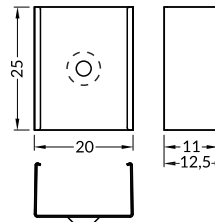

INDEX = 1 set
package = 10 sets = 20 pcs
INDEKS = 1 kpl
opakowanie = 10 kpl = 20 szt.

U4 mounting plate
uchwyt U4

white biały F1970001

inox F1970019

cone U4 mounting plate
colours: white, inox
material: stainless steel

uchwyt U4 cone
kolory: biały, inox
materiał: stal nierdzewna

cone U4 mounting plate
uchwyt U4 cone

white biały F1980001

inox F1980019

spring U4 mounting plate
colours: inox
material: stainless steel

uchwyt U4 sprężyna
kolory: inox
materiał: stal nierdzewna