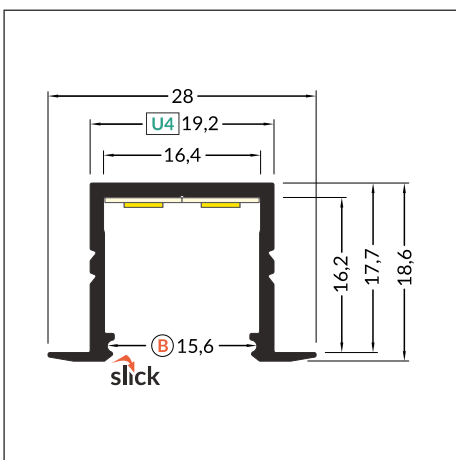

SMART-IN16 B/U4

ECONOMICAL RECESSED PROFILE FOR 16 mm LED STRIP

EKONOMICZNY PROFIL WPUSTOWY DO TAŚM 16 mm

- SLICK socket - easy assembly technology
- various ways of mounting
- continuous line of light (when using LED strip 120 P/m and opal cover)
- maximum width of LED strip: 16 mm
- gniazdo SLICK - prosty montaż klosza
- rozmaite sposoby montażowe
- ciągła linia światła (przy zastosowaniu taśmy 120 P/m i klosza mlecznego)
- maksymalna szerokość taśmy LED: 16 mm

INDEX = 1 pc, length 2000 mm
package = 10 pcs
INDEKS = 1 szt., długość 2000 mm
opakowanie = 10 szt.

 white painted
biały malowany
F6000201

 anodized
anodowany
F6000220

 raw aluminium
surowe aluminium
F6000200

Available lengths: 1000 mm, 2000 mm, 3000 mm, 4000 mm.
The standard profile length tolerance is +2 mm.
For more details please see page 1.08.

Dostępne długości: 1000 mm, 2000 mm, 3000 mm, 4000 mm.
Standardowa tolerancja długości profili wynosi: +2 mm.
Więcej informacji na stronie 1.08.

INDEX = 1 pc, length 2000 mm
package = 10 pcs
INDEKS = 1 szt., długość 2000 mm
opakowanie = 10 szt.

B transparent / B transparentny
76250016

B frosted / B szron
76250039

B opal / B mleczny
76250038

The standard cover length tolerance is +20 mm.
For more details please see page 1.08.