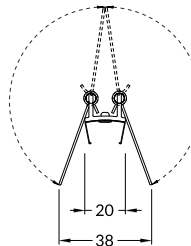

uchwyt U4
kolory: biały, inox
materiał: stal nierdzewna

INDEX = 1 set
package = 10 sets = 20 pcs
INDEKS = 1 kpl
opakowanie = 10 kpl = 20 szt.

U4 mounting plate
uchwyt U4

white biały F1970001

inox F1970019

cone U4 mounting plate
colours: white, inox
material: stainless steel

uchwyt U4 cone
kolory: biały, inox
materiał: stal nierdzewna

cone U4 mounting plate
uchwyt U4 cone

white biały F1980001

inox F1980019

spring U4 mounting plate
colours: inox
material: stainless steel

uchwyt U4 sprężyna
kolory: inox
materiał: stal nierdzewna

INDEX = 2 pcs
INDEKS = 2 szt.

spring U4 mounting plate
uchwyt U4 sprężyna

inox F6009819S

X-ON Electronics

Largest Supplier of Electrical and Electronic Components