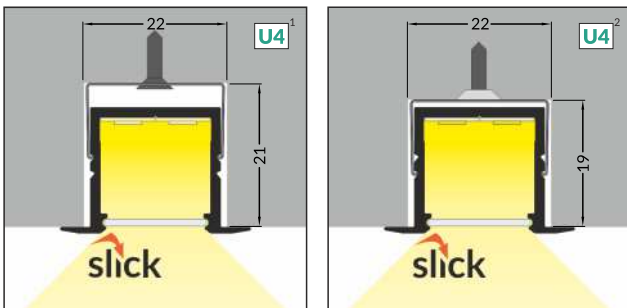

SMART-IN16 B/U4

ECONOMICAL RECESSED PROFILE FOR 16 mm LED STRIP

EKONOMICZNY PROFIL WPUSTOWY DO TAŚM 16 mm

- SLICK socket - easy assembly technology
- various ways of mounting
- continuous line of light (when using LED strip 120 P/m and opal cover)
- maximum width of LED strip: 16 mm
- gniazdo SLICK - prosty montaż klosza
- rozmaite sposoby montażowe
- ciągła linia światła (przy zastosowaniu taśmy 120 P/m i klosza mlecznego)
- maksymalna szerokość taśmy LED: 16 mm

SIMILAR IN THE OFFER / PODOBNE W OFERCIE

SMART16
B/U4

SMART-IN10
A/Z

BEGTIN12
J/S

GROOVE14
EF/TY

LINEA-IN20
EF/U7

- B** slide cover
klosz B wsuwany
- U4**¹ U4 mounting plate
uchwyt U4
- U4**² cone U4 mounting plate
uchwyt U4 cone
- U4**³ spring U4 mounting plate
uchwyt U4 sprężyna

INDEX = 1 pc, length 2000 mm
package = 10 pcs
INDEKS = 1 szt., długość 2000 mm
opakowanie = 10 szt.

 white painted
biały malowany
F6000201

 anodized
anodowany
F6000220

 raw aluminium
surowe aluminium
F6000200