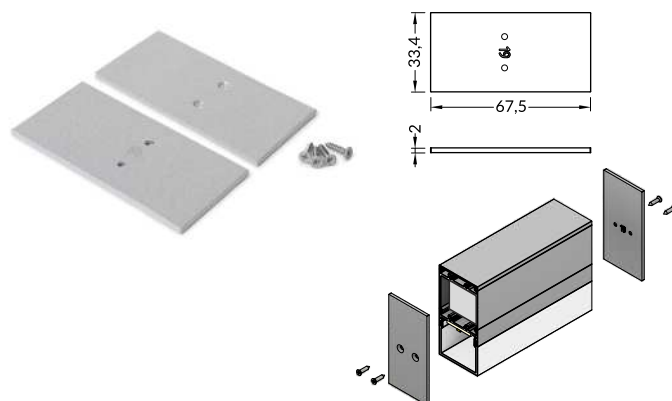

VARIO30-19-E9 metal ending / zaślepka VARIO30-19-E9 metal