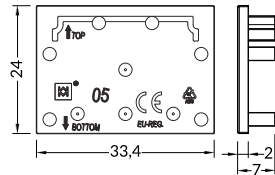

VARIO30-05 ending
zaślepka VARIO30-05