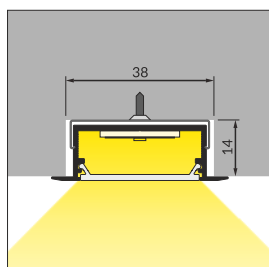

LED profile / profil LED VARIO30-06

white	anodized	black	raw
biały	anodowany	czarny	surowy
V3220001	V3220020	V3220021	V3220000

INDEX = 1 pc, length 2000 mm, package = 10 pcs / INDEKS = 1 szt., długość 2000 mm, opakowanie = 10 szt.