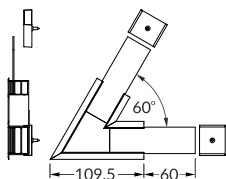

VARIO30-07

60 deg / st

135 deg / st