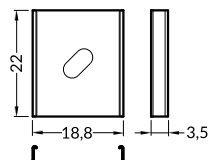

INDEX = 1 set = 2 pcs / INDEKS = 1 komplet = 2 szt.

Y flexible mounting plate uchwyt Y sprężysty

material: stainless steel
materiał: stal nierdzewna

cone Y flexible mounting plate uchwyt Y sprężysty cone