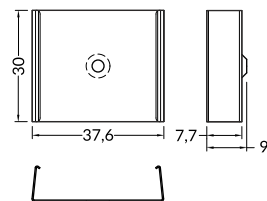

cone U9 mounting plate
uchwyt U9 cone

material: stainless steel
material: stal nierdzewna