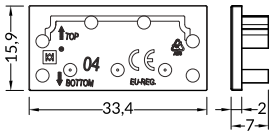

ENDINGS / ZAŚLEPKI

material: ABS

material: ABS

VARIO30-04 ending
zaślepka VARIO30-04