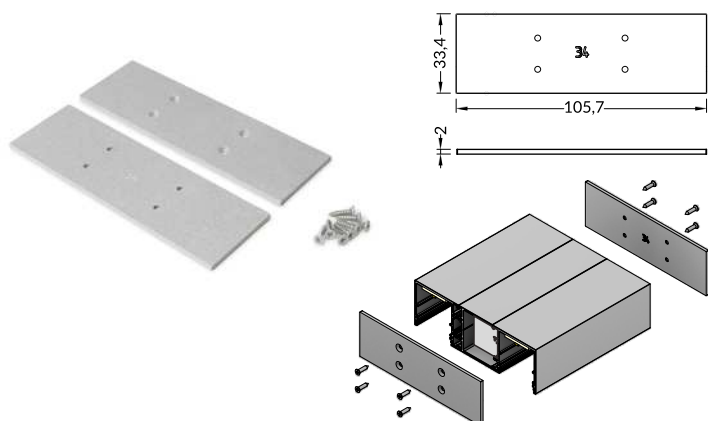

VARIO30-34 metal ending / zaślepka VARIO30-34 metal

ending for variant	white	silver	black
zaślepka do wariantu	biały	srebro	czarny
VARIO30-16	V4550001s	V4550022s	V4550002s
VARIO30-19	V4560001s	V4560022s	V4560002s
VARIO30-27	V4570001s	V4570022s	V4570002s
VARIO30-32	V4580001s	V4580022s	V4580002s
VARIO30-34	V4590001s	V4590022s	V4590002s

INDEX = 1 set = 2 pcs / INDEKS = 1 komplet = 2 szt.