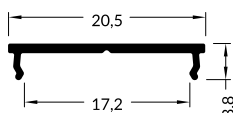

LED profile / profil LED
FIX16

white	anodized	black	raw
biały	anodowany	czarny	surowy
C6020001	C6020020	C6020021	C6020000

INDEX = 1 pc, length 2000 mm, package = 10 pcs / INDEKS = 1 szt., długość 2000 mm, opakowanie = 10 szt.