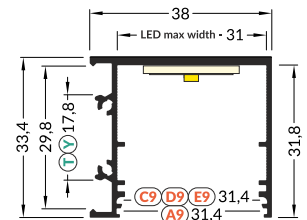

INDEX = 1 pc, length 2000 mm, package = 10 pcs / INDEKS = 1 szt., długość 2000 mm, opakowanie = 10 szt.

LED profile / profil LED VARIO30-02

white	anodized	black	raw
biały	anodowany	czarny	surowy
V3060001	V3060020	V3060021	V3060000

INDEX = 1 pc, length 2000 mm, package = 10 pcs / INDEKS = 1 szt., długość 2000 mm, opakowanie = 10 szt.

LED profile / profil LED VARIO30-03

white	anodized	black	raw
biały	anodowany	czarny	surowy
V3100001	V3100020	V3100021	V3100000