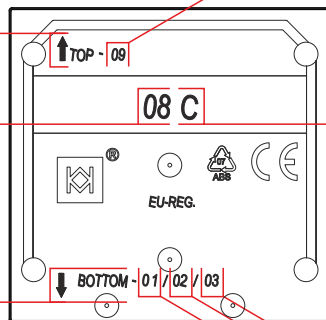

diffuser / cover / profile
klosz / osłona / profil

ending dedicated to VARIO30-08 profile
zaślepka dedykowana do profilu 08

bottom of the LED profile
dół profilu LED

names of profiles fitting with chosen ending:
- VARIO30-09 cover

nazwy profili pasujących do wybranej zaślepki:
- osłona VARIO30-09

type of variant
typ wariantu

names of profiles fitting with chosen ending:
- LED profile VARIO30-01
- LED profile VARIO30-02
- LED profile VARIO30-03

nazwy profili pasujących do wybranej zaślepki:
- profil LED VARIO30-01
- profil LED VARIO30-02
- profil LED VARIO30-03