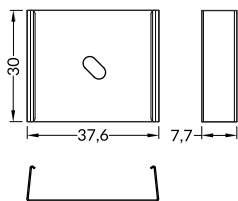

MOUNTINGS / MOCOWANIA

U9 mounting plate
uchwyt U9

material: stainless steel
material: stal nierdzewna