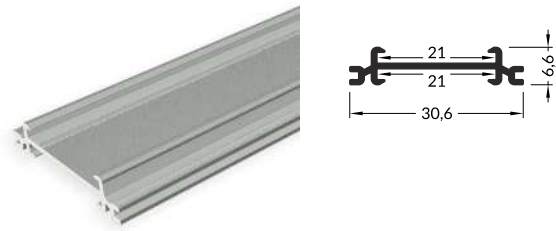

VARIO30 LED mounting
mocowanie LED VARIO30

material: aluminium
materiał: aluminium

raw aluminium

surowe aluminium

VARIO30 reflector / odbłyśnik VARIO30

V3620000

VARIO30 LED mounting / mocowanie LED VARIO30

-

V3580000

INDEX = 1 pc, length 2000 mm, package = 10 pcs / INDEKS = 1 szt., długość 2000 mm, opakowanie = 10 szt.

PL

Made in Poland
Wyprodukowane w Polsce

EU-registered industrial design
Wzory przemysłowe EU

TOPMET LIGHT Kłósowicz Wiśniewski i Wspólnik Sp. j. ADDRESS: Ostrowska 354, 61-312 Poznań, POLAND
tel. +48 61 87 27 500, fax. +48 61 87 27 518 biuro@topmet.pl, www.topmet.pl

The catalogue is not an offer under Polish Civil Code regulations. Colours of particular products may vary slightly from colours shown in pictures. The dimensions given are approximate and can not be a reason for complaint. TOPMET Company reserves the right to make technical changes.
Folder nie stanowi oferty w myśl przepisów Kodeksu Cywilnego. Aktualną ofertę firmy stanowi cennik. Kolory poszczególnych produktów mogą się nieznacznie różnić od kolorów prezentowanych na zdjęciach. Podane wymiary są wymiarami orientacyjnymi i nie mogą stanowić podstawy reklamacji. Firma TOPMET zastrzega sobie prawo do wprowadzania zmian technicznych.

brochure designer • proj. folderu: M. Kędziora, A. Szafran 07.2017. photo • fot. K. Samulska, A. Szafran, L. Wesołowski