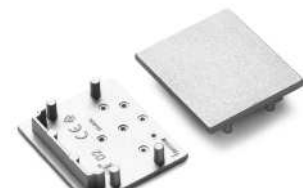

VARIO30-02 ending
zaślepka VARIO30-02

ending for profile	white	silver	black	grey
zaślepka do profilu	biały	srebro	czarny	szary
VARIO30-01	V4870001	V4870040	V4870002	V4870022
VARIO30-02	V4880001	V4880040	V4880002	V4880022
VARIO30-03	V4890001	V4890040	V4890002	V4890022

INDEX = 1 set, package of 10 sets = 20 pcs / INDEKS = 1 komplet, opakowanie zawiera 10 kompletów = 20 szt.