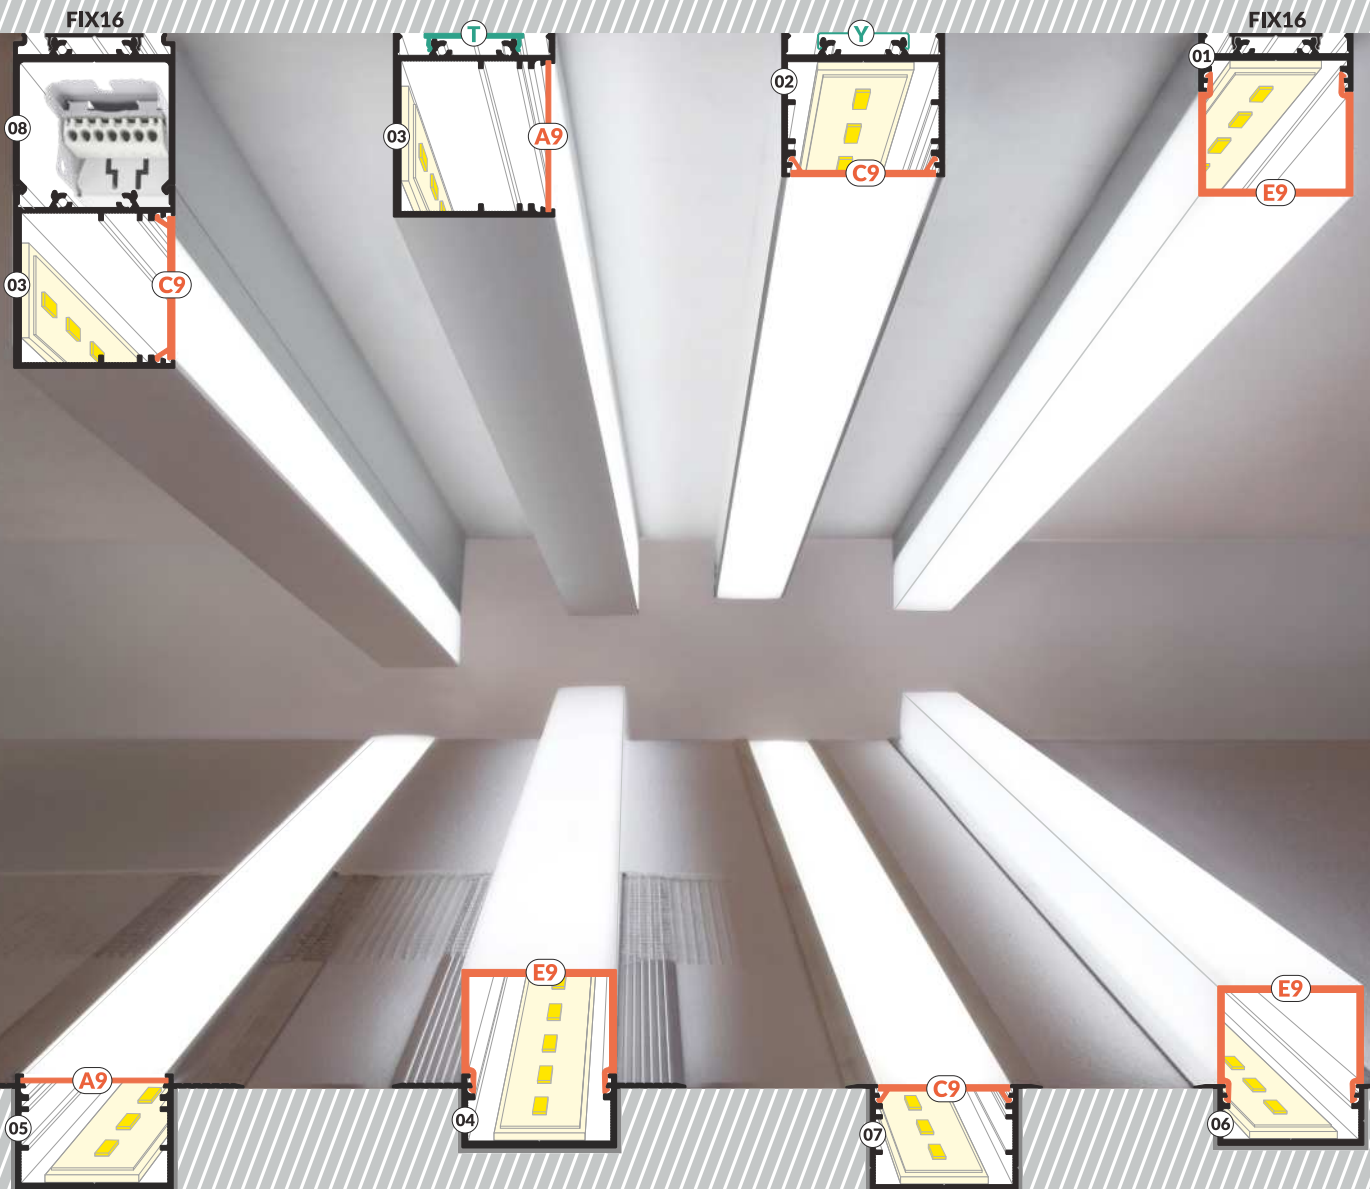

VARIO30

VARIOUS LIGHT IDEAS

SYSTEM ŚWIETLNYCH WARIACJI

1. 18 variations and combinations
   - from pendant to recessed
   - housing around the powering supply
   - continuous light line in angular connections
   - unlimited possibilities in creating light
3. 18 wariantów i kombinacji
   - od wiszących do wpustowych
   - obudowa wokół zasilania
   - ciągła linia światła w połączeniach kątowych
   - nieograniczone możliwości kreowania światła

an example / przykład
variant 18