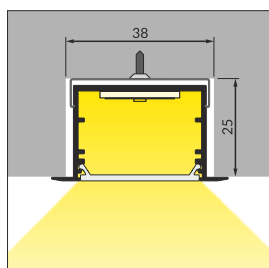

LED profile / profil LED VARIO30-07

white	anodized	black	raw
biały	anodowany	czarny	surowy
V3260001	V3260020	V3260021	V3260000

INDEX = 1 pc, length 2000 mm, package = 10 pcs / INDEKS = 1 szt., długość 2000 mm, opakowanie = 10 szt.