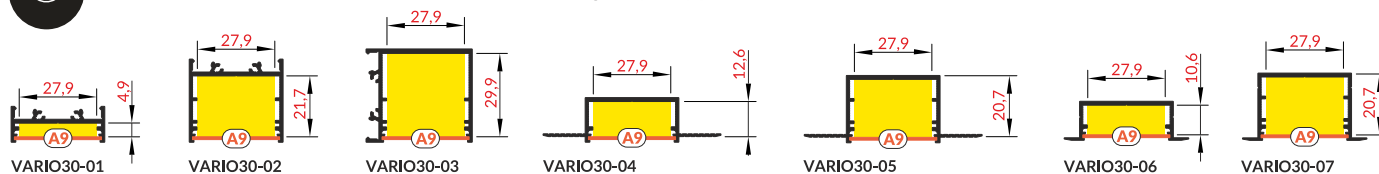

transparent	frosted	white
	transparentny	szron	mleczny

A9 slide diffuser / klosz A9 wsuwany	V3420016	V3420039	V3420038

INDEX = 1 pc, length 2000 mm, package = 10 pcs / INDEKS = 1 szt., długość 2000 mm, opakowanie = 10 szt.