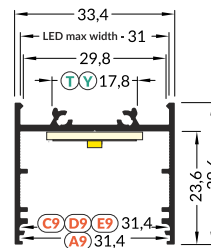

INDEX = 1 pc, length 2000 mm, package = 10 pcs / INDEKS = 1 szt., długość 2000 mm, opakowanie = 10 szt.

LED profile / profil LED VARIO30-02

white	anodized	black	raw
biały	anodowany	czarny	surowy
V3060001	V3060020	V3060021	V3060000