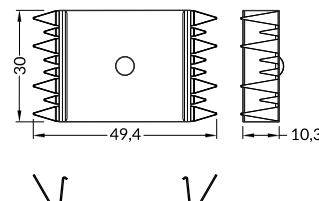

rack U9 mounting plate
uchwyt U9 rack

material: stainless steel
material: stal nierdzewna