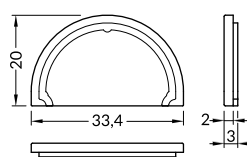

D9 click diffuser / klosz D9 klik