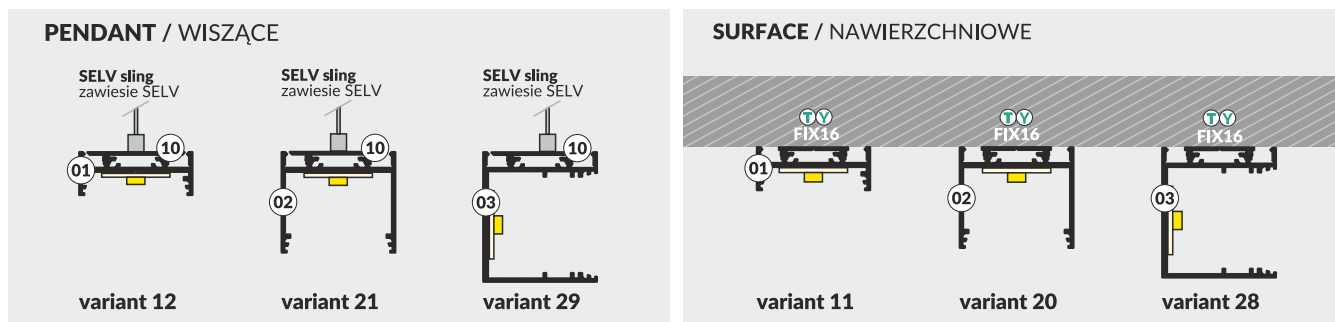

PROMOTED VARIANTS PROMOWANE WARIANTY

BASIC VARIANTS / WARIANTY PODSTAWOWE