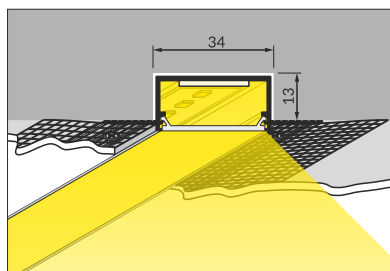

RECESSED PROFILES PROFILE WPUSTOWE

Available in stock
Dostępny na magazynie

LED profile / profil LED VARIO30-04

white	anodized	black	raw
biały	anodowany	czarny	surowy
V3140001	V3140020	-	V3140000

INDEX = 1 pc, length 2000 mm, package = 10 pcs / INDEKS = 1 szt., długość 2000 mm, opakowanie = 10 szt.