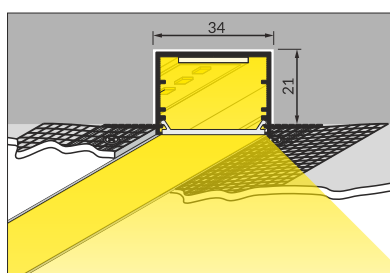

LED profile / profil LED VARIO30-05

white	anodized	black	raw
biały	anodowany	czarny	surowy
V3180001	V3180020	-	V3180000

INDEX = 1 pc, length 2000 mm, package = 10 pcs / INDEKS = 1 szt., długość 2000 mm, opakowanie = 10 szt.