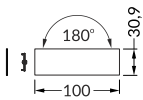

VARIO30-03

180 deg / st

white	anodized	black
biały	anodowany	czarny

VARIO30-0203 connector 180 deg / łącznik VARIO30-0203 180 st

- - - V4640000s

INDEX = 1 pc / INDEKS = 1 szt.