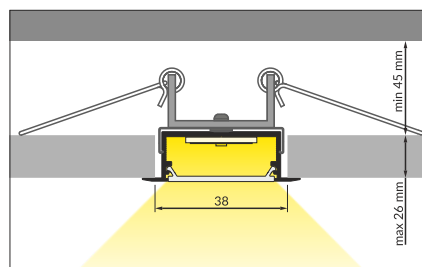

LED profile / profil LED VARIO30-06

white	anodized	black	raw
biały	anodowany	czarny	surowy
V3220001	V3220020	V3220021	V3220000

INDEX = 1 pc, length 2000 mm, package = 10 pcs / INDEKS = 1 szt., długość 2000 mm, opakowanie = 10 szt.