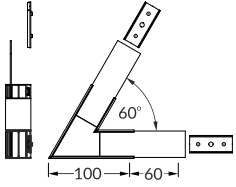

for profiles / do profili

VARIO30-02

60 deg / st