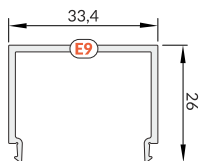

E9 click diffuser / klosz E9 klik