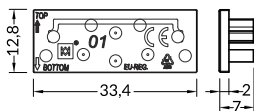

ending for profile	white	silver	black	grey
zaślepka do profilu	biały	srebro	czarny	szary
VARIO30-01	V4870001	V4870040	V4870002	V4870022
VARIO30-02	V4880001	V4880040	V4880002	V4880022
VARIO30-03	V4890001	V4890040	V4890002	V4890022

INDEX = 1 set, package of 10 sets = 20 pcs / INDEKS = 1 komplet, opakowanie zawiera 10 kompletów = 20 szt.