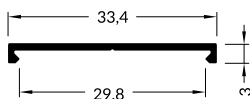

cover / osłona
VARIO30-09

white	anodized	black	raw
biały	anodowany	czarny	surowy
V3340001	V3340020	V3340021	V3340000

INDEX = 1 pc, length 2000 mm, package = 10 pcs / INDEKS = 1 szt., długość 2000 mm, opakowanie = 10 szt.