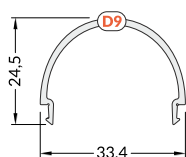

D9 click diffuser / klosz D9 klik