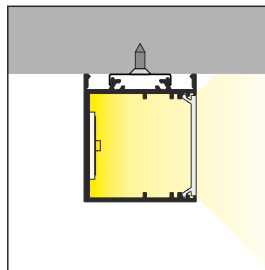

LED profile / profil LED VARIO30-03

white	anodized	black	raw
biały	anodowany	czarny	surowy
V3100001	V3100020	V3100021	V3100000

INDEX = 1 pc, length 2000 mm, package = 10 pcs / INDEKS = 1 szt., długość 2000 mm, opakowanie = 10 szt.