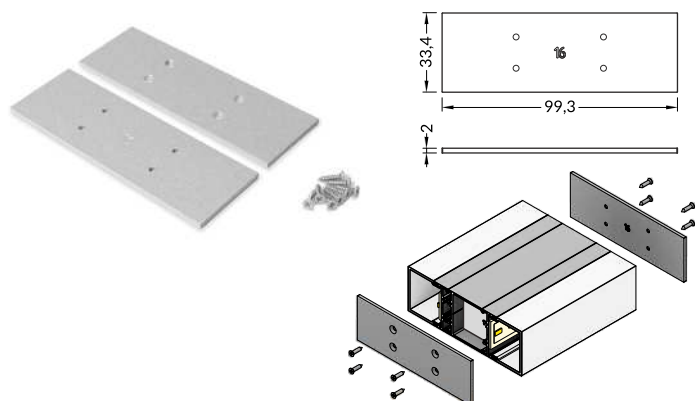

VARIO30-16-E9 metal ending / zaślepka VARIO30-16-E9 metal