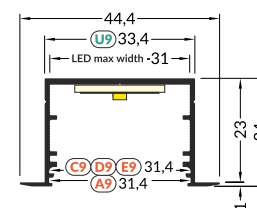

LED profile / profil LED VARIO30-07

white	anodized	black	raw
biały	anodowany	czarny	surowy
V3260001	V3260020	V3260021	V3260000

INDEX = 1 pc, length 2000 mm, package = 10 pcs / INDEKS = 1 szt., długość 2000 mm, opakowanie = 10 szt.