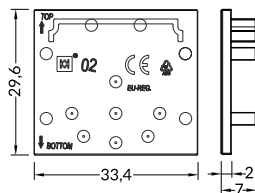

ending for profile	white	silver	black	grey
zaślepka do profilu	biały	srebro	czarny	szary
VARIO30-01	V4870001	V4870040	V4870002	V4870022
VARIO30-02	V4880001	V4880040	V4880002	V4880022
VARIO30-03	V4890001	V4890040	V4890002	V4890022

INDEX = 1 set, package of 10 sets = 20 pcs / INDEKS = 1 komplet, opakowanie zawiera 10 kompletów = 20 szt.