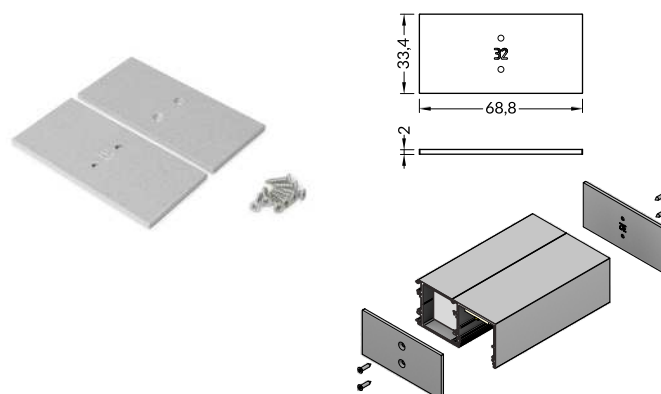

VARIO30-32 metal ending / zaślepka VARIO30-32 metal