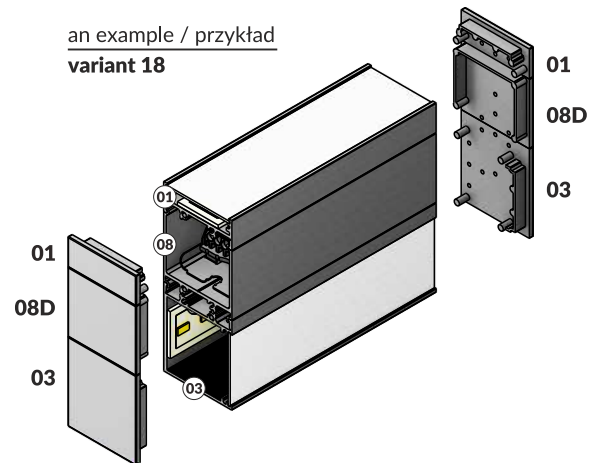

VARIO30

VARIOUS LIGHT IDEAS

SYSTEM ŚWIETLNYCH WARIACJI

1. 18 variations and combinations
   - from pendant to recessed
   - housing around the powering supply
   - continuous light line in angular connections
   - unlimited possibilities in creating light
3. 18 wariantów i kombinacji
   - od wiszących do wpustowych
   - obudowa wokół zasilania
   - ciągła linia światła w połączeniach kątowych
   - nieograniczone możliwości kreowania światła

an example / przykład
variant 18