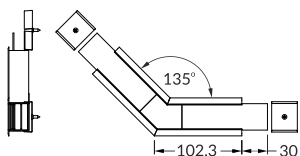

for profiles / do profili

VARIO30-05

60 deg / st

135 deg / st

90 deg / st

180 deg / st

90 deg bent / st gięty

270 deg bent / st gięty

120 deg / st

white	anodized	black
biały	anodowany	czarny

VARIO30-05 connector 60 deg / łącznik VARIO30-05 60 st

V4720001s

V4720020s

-

VARIO30-05 connector 90 deg / łącznik VARIO30-05 90 st

V4730001s

V4730020s

-

VARIO30-05 connector 90 deg bent / łącznik VARIO30-05 90 st gięty

V4740001s

V4740020s

-

VARIO30-05 connector 120 deg / łącznik VARIO30-05 120 st

V4750001s

V4750020s

-

VARIO30-05 connector 135 deg / łącznik VARIO30-05 135 st

V4760001s

V4760020s

-

VARIO30-05 connector 180 deg / łącznik VARIO30-05 180 st

-

-

V4650000s

VARIO30-05 connector 270 deg bent / łącznik VARIO30-05 270 st gięty

V4770001s

V4770020s

-

INDEX = 1 pc / INDEKS = 1 szt.

for profiles / do profili

VARIO30-07

60 deg / st

135 deg / st

90 deg / st

180 deg / st

90 deg bent / st gięty

270 deg bent / st gięty

120 deg / st

white	anodized	black
biały	anodowany	czarny

VARIO30-07 connector 60 deg / łącznik VARIO30-07 60 st

V4780001s

V4780020s

V4780002s

VARIO30-07 connector 90 deg / łącznik VARIO30-07 90 st

V4790001s

V4790020s

V4790002s

VARIO30-07 connector 90 deg bent / łącznik VARIO30-07 90 st gięty

V4800001s

V4800020s

V4800002s

VARIO30-07 connector 120 deg / łącznik VARIO30-07 120 st

V4810001s

V4810020s

V4810002s

VARIO30-07 connector 135 deg / łącznik VARIO30-07 135 st

V4820001s

V4820020s

V4820002s

VARIO30-07 connector 180 deg / łącznik VARIO30-07 180 st

-

-

V4610000s

VARIO30-07 connector 270 deg bent / łącznik VARIO30-07 270 st gięty

V4830001s

V4830020s

V4830002s

INDEX = 1 pc / INDEKS = 1 szt.