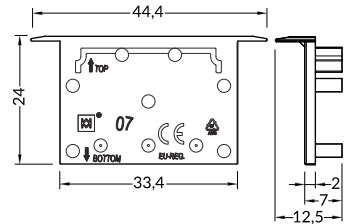

VARIO30-07 ending
zaślepka VARIO30-07

ending for profile	white	silver	black	grey
zaślepka do profilu	biały	srebro	czarny	szary
VARIO30-04	V4900001	V4900040	-	V4900022
VARIO30-05	V4910001	V4910040	-	V4910022
VARIO30-06	V4920001	V4920040	V4920040	V4920022
VARIO30-07	V4930001	V4930040	V4930002	V4930022

INDEX = 1 set, package of 10 sets = 20 pcs / INDEKS = 1 komplet, opakowanie zawiera 10 kompletów = 20 szt.