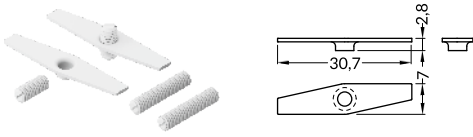

-

-

V4980038

INDEX = 1 set, package of 10 sets = 20 pcs / INDEKS = 1 komplet, opakowanie zawiera 10 kompletów = 20 szt.

VARIO30 LED clamp
docisk LED VARIO30

material: steel, plastic
materiał: stal, tworzywo