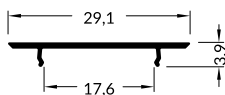

cover / osłona
VARIO30-10

white	anodized	black	raw
biały	anodowany	czarny	surowy
V3380001	V3380020	V3380021	V3380000

INDEX = 1 pc, length 2000 mm, package = 10 pcs / INDEKS = 1 szt., długość 2000 mm, opakowanie = 10 szt.