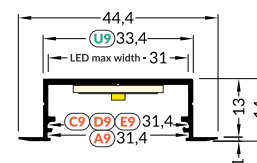

LED profile / profil LED VARIO30-06

white	anodized	black	raw
biały	anodowany	czarny	surowy
V3220001	V3220020	V3220021	V3220000

INDEX = 1 pc, length 2000 mm, package = 10 pcs / INDEKS = 1 szt., długość 2000 mm, opakowanie = 10 szt.