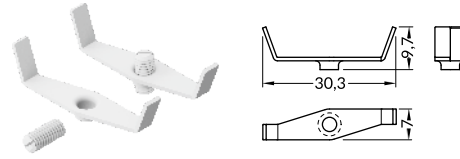

VARIO30-1 LED clamp
docisk LED VARIO30-1

material: steel, plastic
materiał: stal, tworzywo

white painted

biały malowany

VARIO30 LED clamp / docisk LED VARIO30

V4630001

VARIO30-1 LED clamp / docisk LED VARIO30-1

V4520001

INDEX = 1 set, package of 10 sets = 20 pcs / INDEKS = 1 komplet, opakowanie zawiera 10 kompletów = 20 szt.