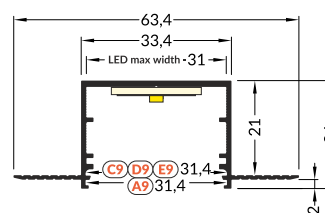

LED profile / profil LED VARIO30-05

white	anodized	black	raw
biały	anodowany	czarny	surowy
V3180001	V3180020	-	V3180000

INDEX = 1 pc, length 2000 mm, package = 10 pcs / INDEKS = 1 szt., długość 2000 mm, opakowanie = 10 szt.