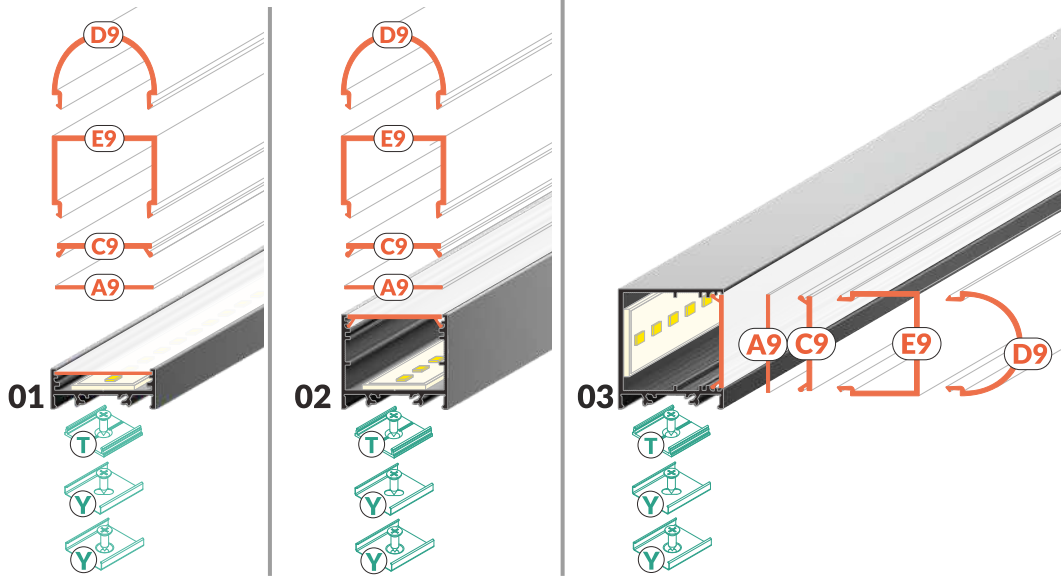

VARIO30

SURFACE MOUNTED / NAWIERZCHNIOWE

POWER SUPPLY COVER OSŁONA ZASILACZA