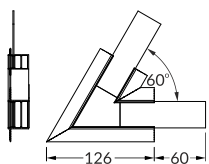

for profiles / do profili

VARIO30-05

60 deg / st

135 deg / st