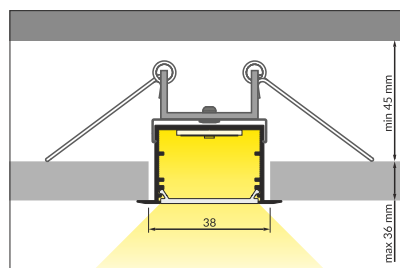

LED profile / profil LED VARIO30-07

white	anodized	black	raw
biały	anodowany	czarny	surowy
V3260001	V3260020	V3260021	V3260000

INDEX = 1 pc, length 2000 mm, package = 10 pcs / INDEKS = 1 szt., długość 2000 mm, opakowanie = 10 szt.