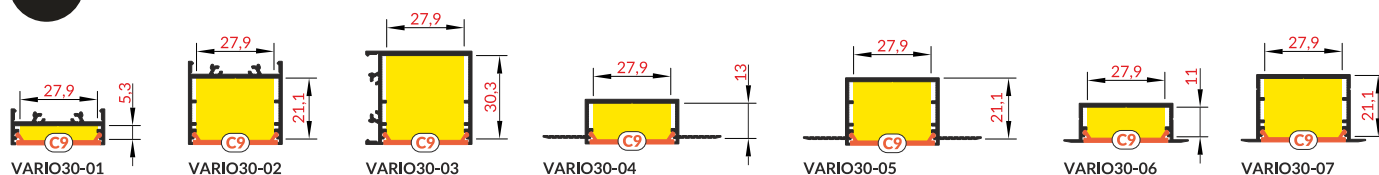

	transparent	frosted	white
	transparentny	szron	mleczny

C9 click diffuser / klosz C9 klik	V3460016	-	V3460038
-----------------------------------	----------	---	----------

INDEX = 1 pc, length 2000 mm, package = 10 pcs / INDEKS = 1 szt., długość 2000 mm, opakowanie = 10 szt.