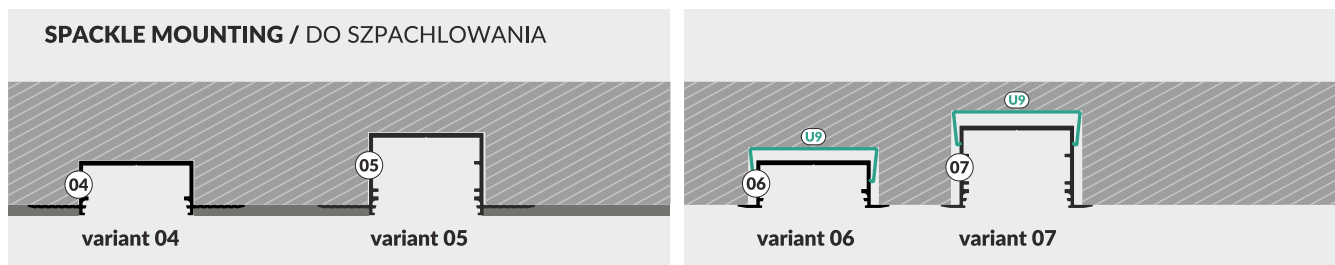

RECESSED VARIANTS / WARIANTY WPUSTOWE