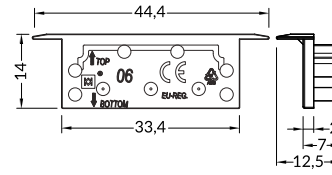

VARIO30-06 ending
zaślepka VARIO30-06