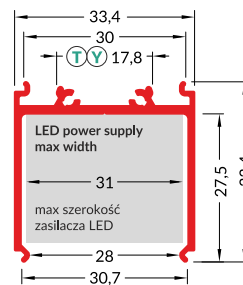

power supply profile / profil zasilający VARIO30-08

white	anodized	black	raw
biały	anodowany	czarny	surowy
V3300001	V3300020	V3300021	V3300000

INDEX = 1 pc, length 2000 mm, package = 10 pcs / INDEKS = 1 szt., długość 2000 mm, opakowanie = 10 szt.