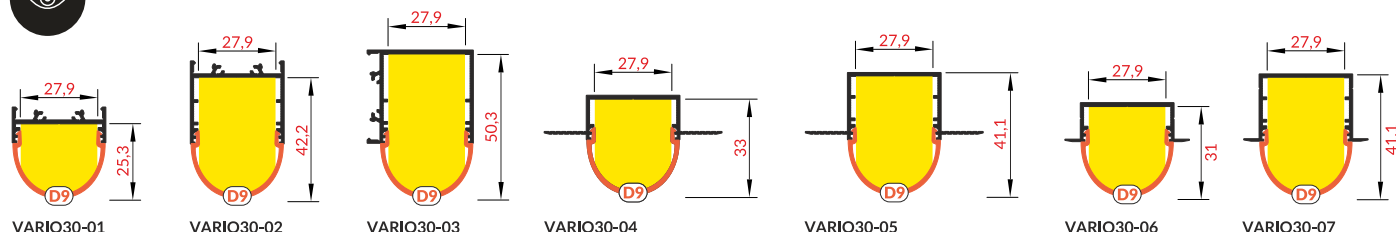

VARIO30-01

VARIO30-02

VARIO30-03

VARIO30-04

VARIO30-05

VARIO30-06

VARIO30-07

transparent   frosted   white

transparentny   szron   mleczny

D9 click diffuser / klosz D9 klik

-

-

V3540038

INDEX = 1 pc, length 2000 mm, package = 10 pcs / INDEKS = 1 szt., długość 2000 mm, opakowanie = 10 szt.

D9 ending / zaślepka D9

-

-

V4980038

INDEX = 1 set, package of 10 sets = 20 pcs / INDEKS = 1 komplet, opakowanie zawiera 10 kompletów = 20 szt.