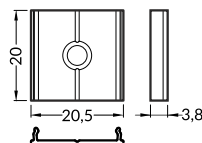

T mounting plate uchwyt T

material: aluminium
materiał: aluminium