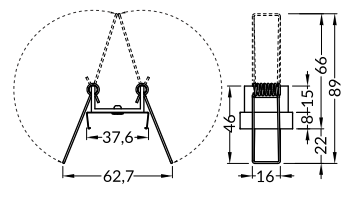

spring U9 mounting plate
uchwyt U9 sprężyna

material: stainless steel, aluminium
material: stal nierdzewna, aluminium

mountings	inox
uchwyty	inox
U9 mounting plate / uchwyt U9	V4840019
cone U9 mounting plate / uchwyt U9 cone	V4850019
rack U9 mounting plate / uchwyt U9 rack	V4860019
INDEX = 1 set, package of 10 sets = 20 pcs / INDEKS = 1 komplet, opakowanie zawiera 10 kompletów = 20 szt.	
spring U9 mounting plate / uchwyt U9 sprężyna	V4620019
INDEX = 2 pcs / INDEKS = 2 szt.