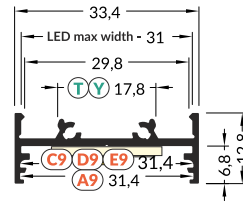

SURFACE, POWER SUPPLY COVER NAWIERZCHNIOWE, OSŁONA ZASILANIA

Available in stock
Dostępny na magazynie

LED profile / profil LED VARIO30-01

white	anodized	black	raw
biały	anodowany	czarny	surowy
V3020001	V3020020	V3020021	V3020000

INDEX = 1 pc, length 2000 mm, package = 10 pcs / INDEKS = 1 szt., długość 2000 mm, opakowanie = 10 szt.