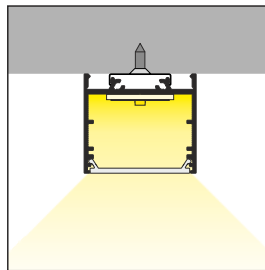

INDEX = 1 pc, length 2000 mm, package = 10 pcs / INDEKS = 1 szt., długość 2000 mm, opakowanie = 10 szt.

LED profile / profil LED VARIO30-02

white	anodized	black	raw
biały	anodowany	czarny	surowy
V3060001	V3060020	V3060021	V3060000