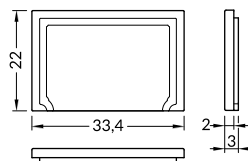

E9 click diffuser / klosz E9 klik