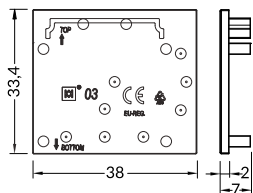

ending for profile	white	silver	black	grey
zaślepka do profilu	biały	srebro	czarny	szary
VARIO30-01	V4870001	V4870040	V4870002	V4870022
VARIO30-02	V4880001	V4880040	V4880002	V4880022
VARIO30-03	V4890001	V4890040	V4890002	V4890022

INDEX = 1 set, package of 10 sets = 20 pcs / INDEKS = 1 komplet, opakowanie zawiera 10 kompletów = 20 szt.