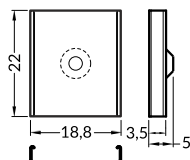

cone Y flexible mounting plate uchwyt Y sprężysty cone

material: stainless steel
materiał: stal nierdzewna