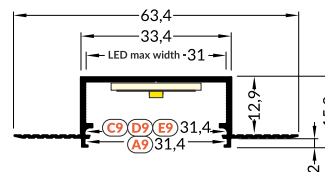

RECESSED PROFILES PROFILE WPUSTOWE

Available in stock
Dostępny na magazynie

LED profile / profil LED VARIO30-04

white	anodized	black	raw
biały	anodowany	czarny	surowy
V3140001	V3140020	-	V3140000

INDEX = 1 pc, length 2000 mm, package = 10 pcs / INDEKS = 1 szt., długość 2000 mm, opakowanie = 10 szt.