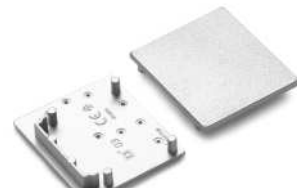

VARIO30-03 ending
zaślepka VARIO30-03

ending for profile	white	silver	black	grey
zaślepka do profilu	biały	srebro	czarny	szary
VARIO30-01	V4870001	V4870040	V4870002	V4870022
VARIO30-02	V4880001	V4880040	V4880002	V4880022
VARIO30-03	V4890001	V4890040	V4890002	V4890022

INDEX = 1 set, package of 10 sets = 20 pcs / INDEKS = 1 komplet, opakowanie zawiera 10 kompletów = 20 szt.