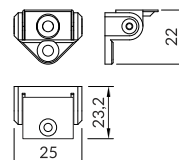

INDEX = 1 set = 2 pcs / INDEKS = 1 komplet = 2 szt.

Y flexible mounting plate uchwyt Y sprężysty

material: stainless steel
materiał: stal nierdzewna

cone Y flexible mounting plate uchwyt Y sprężysty cone

material: stainless steel
materiał: stal nierdzewna

T mounting plate uchwyt T

material: aluminium
materiał: aluminium

tilted bracket uchwyt uchylny

material: stainless steel, plastic
materiał: stal nierdzewna, tworzywo