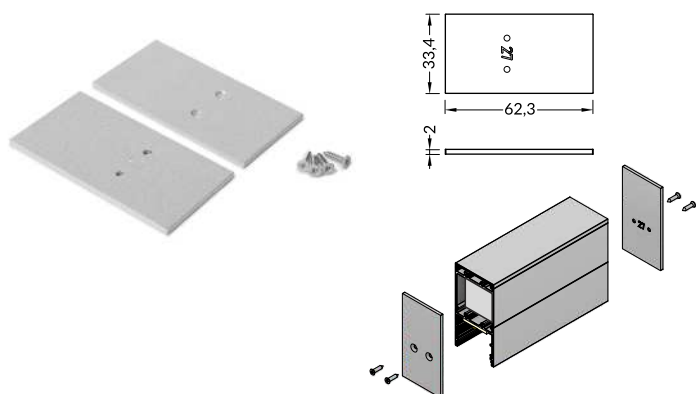

VARIO30-27 metal ending / zaślepka VARIO30-27 metal