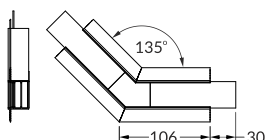

for profiles / do profili

VARIO30-05

60 deg / st

135 deg / st

90 deg / st

180 deg / st

90 deg bent / st gięty

270 deg bent / st gięty

120 deg / st

white	anodized	black
biały	anodowany	czarny

VARIO30-05 connector 60 deg / łącznik VARIO30-05 60 st

V4720001s

V4720020s

-

VARIO30-05 connector 90 deg / łącznik VARIO30-05 90 st

V4730001s

V4730020s

-

VARIO30-05 connector 90 deg bent / łącznik VARIO30-05 90 st gięty

V4740001s

V4740020s

-

VARIO30-05 connector 120 deg / łącznik VARIO30-05 120 st

V4750001s

V4750020s

-

VARIO30-05 connector 135 deg / łącznik VARIO30-05 135 st

V4760001s

V4760020s

-

VARIO30-05 connector 180 deg / łącznik VARIO30-05 180 st

-

-

V4650000s

VARIO30-05 connector 270 deg bent / łącznik VARIO30-05 270 st gięty

V4770001s

V4770020s

-

INDEX = 1 pc / INDEKS = 1 szt.

for profiles / do profili

VARIO30-07

60 deg / st

135 deg / st

90 deg / st

180 deg / st

90 deg bent / st gięty

270 deg bent / st gięty

120 deg / st

white	anodized	black
biały	anodowany	czarny

VARIO30-07 connector 60 deg / łącznik VARIO30-07 60 st

V4780001s

V4780020s

V4780002s

VARIO30-07 connector 90 deg / łącznik VARIO30-07 90 st

V4790001s

V4790020s

V4790002s

VARIO30-07 connector 90 deg bent / łącznik VARIO30-07 90 st gięty

V4800001s

V4800020s

V4800002s

VARIO30-07 connector 120 deg / łącznik VARIO30-07 120 st

V4810001s

V4810020s

V4810002s

VARIO30-07 connector 135 deg / łącznik VARIO30-07 135 st

V4820001s

V4820020s

V4820002s

VARIO30-07 connector 180 deg / łącznik VARIO30-07 180 st

-

-

V4610000s

VARIO30-07 connector 270 deg bent / łącznik VARIO30-07 270 st gięty

V4830001s

V4830020s

V4830002s

INDEX = 1 pc / INDEKS = 1 szt.