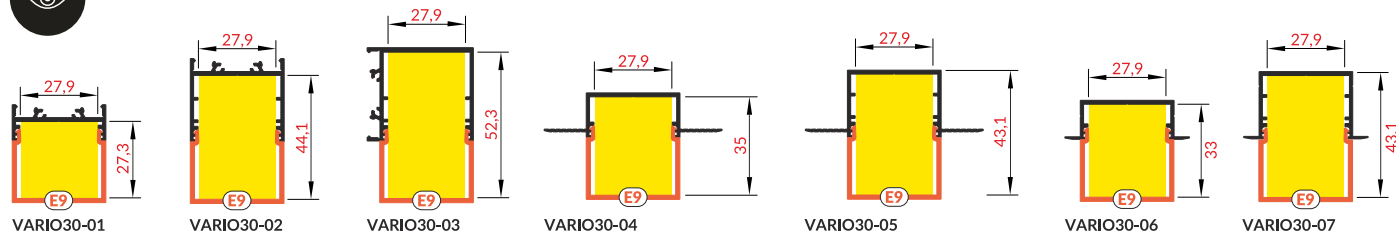

E9 click diffuser / klosz E9 klik

white
material: PMMA
mleczny
material: PMMA

white
material: PMMA
mleczny
material: PMMA

Note! Dimensions of the space to install LED source / Uwaga! Wymiary przestrzeni do zamontowania źródła LED

VARIO30-01

VARIO30-02

VARIO30-03

VARIO30-04

VARIO30-05

VARIO30-06

VARIO30-07

transparent   frosted   white

transparentny   szron   mleczny

E9 click diffuser / klosz E9 klik

-

-

V3500038

INDEX = 1 pc, length 2000 mm, package = 10 pcs / INDEKS = 1 szt., długość 2000 mm, opakowanie = 10 szt.

E9 ending / zaślepka E9

-

-

V4990038

INDEX = 1 set, package of 10 sets = 20 pcs / INDEKS = 1 komplet, opakowanie zawiera 10 kompletów = 20 szt.

D9 click diffuser / klosz D9 klik

white
material: PMMA
mleczny
material: PMMA

white
material: PMMA
mleczny
material: PMMA

Note! Dimensions of the space to install LED source / Uwaga! Wymiary przestrzeni do zamontowania źródła LED