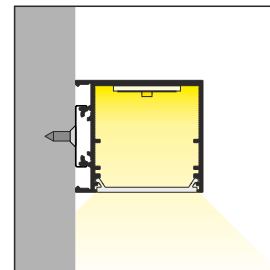

LED profile / profil LED VARIO30-03

white	anodized	black	raw
biały	anodowany	czarny	surowy
V3100001	V3100020	V3100021	V3100000

INDEX = 1 pc, length 2000 mm, package = 10 pcs / INDEKS = 1 szt., długość 2000 mm, opakowanie = 10 szt.