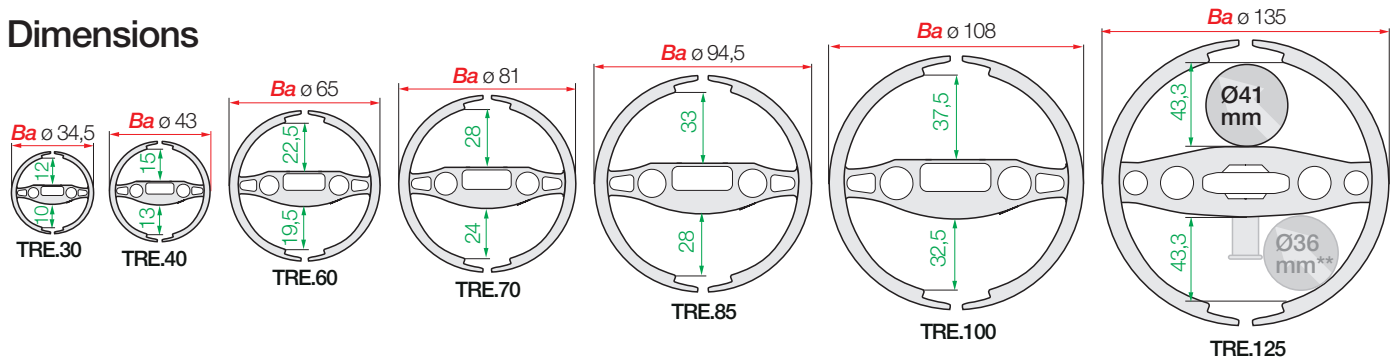

## triflex® R | Series TRE | "easy"-design, simply press cables in

Series TRE "easy"-Design	Bi 1 [mm]	Bi 2 [mm]	Ba [mm]	R [mm]	d1 <sup>1)</sup> [mm]	d2 <sup>1)</sup> [mm]	Pitch [mm]	Links/m	Weight [kg/m]
TRE.30.050.0	12	10	34,5	050	10	8	11,3	89	≈ 0,26
TRE.40.058.0.B	15	13	43	058	13	11	13,9	72	≈ 0,36
TRE.60.087.0.B	22,5	19,5	65	087	20,5	17,5	20,4	49	≈ 0,83
TRE.70.110.0.B	28	24	81	110	26	22	25,6	39	≈ 1,30
TRE.85.135.0.B	33	28	94,5	135	31	26	30,6	33	≈ 1,67
TRE.100.145.0.B	37,5	32,5	108	145	35,5	30,5	34,5	29	≈ 2,35
TRE.125.182.0	43,3	43,3	135	182	41	41 <sup>2)</sup>	44,6	23	≈ 4.40

1) For quick and easy insertion / removal of cables using the "easy"-design, we recommend a maximum cable diameter of 70% of the specified value.

2) Max. cable diameter Ø 41 mm. Max. cable diameter changes to Ø 36 mm only, if shortening/lengthening of a filled triflex® R is required

### Dimensions