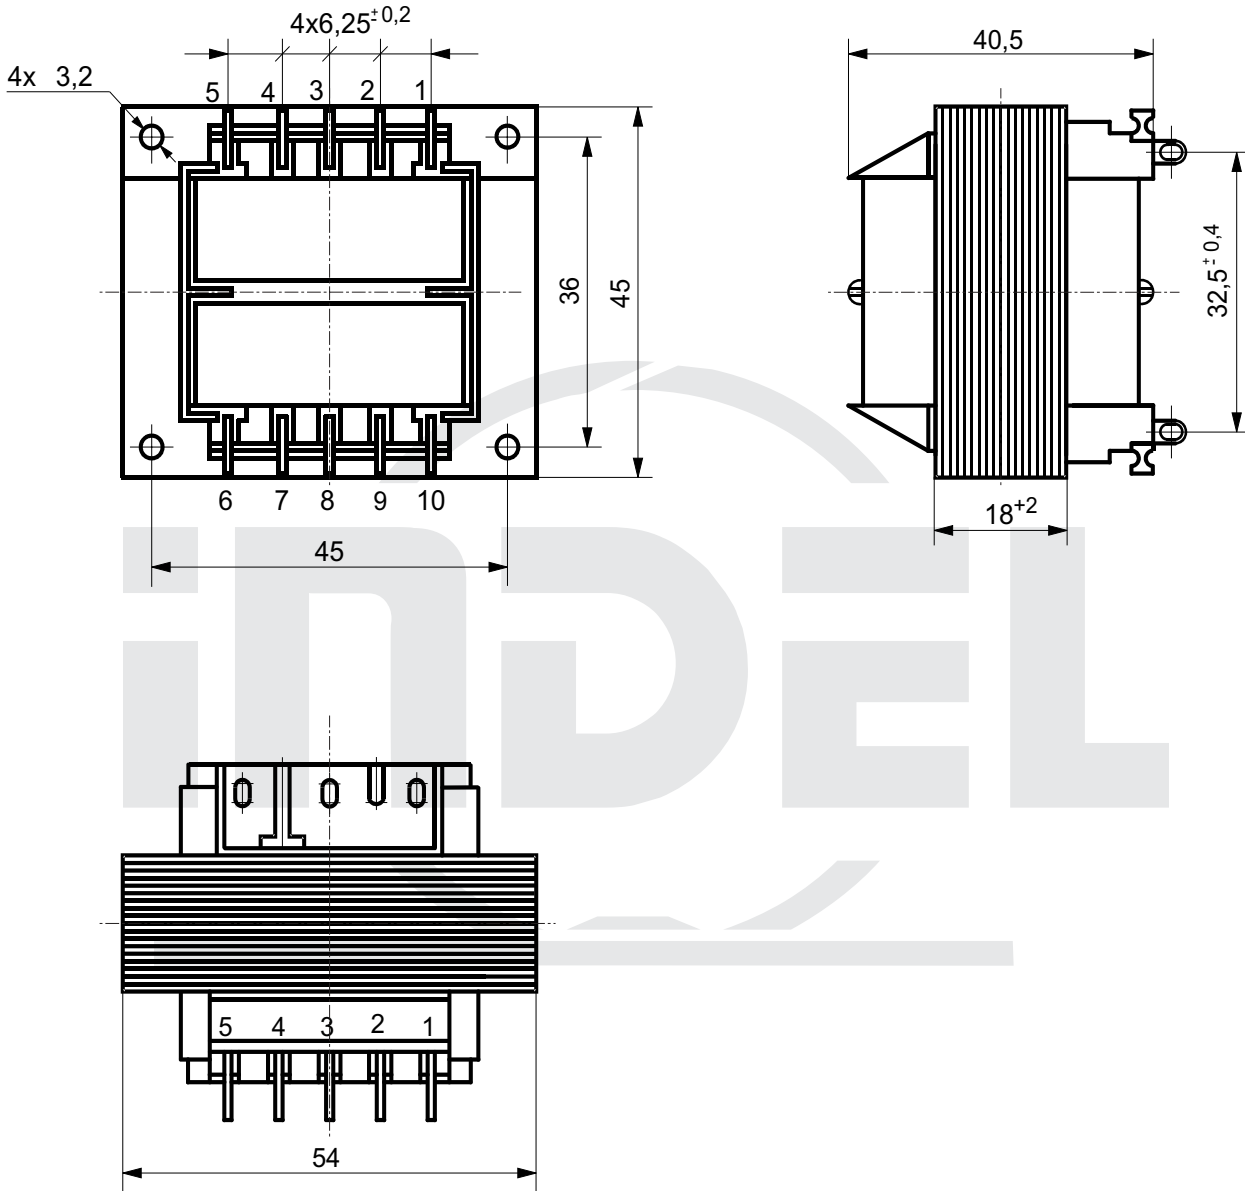

KARTA KATALOGOWA

KK 54/EI 02 - 0

Rozwiązanie mechaniczne transformatora na kształtce EI 54
Catalogue card KK 54/EI 02-0 Mechanical solution transformer on EI 54 core
Katalogseite KK 54/EI 02-0 Mechanische Auflösung der Transformators auf dem Formstück EI 54
Каталоговая карта KK 54/EI 02-0 Механические решения трансформации пластинки EI 54

* - wykonanie na specjalne zamówienie

Typ rdzenia Type of core Кертип Тип сердечника	Moc Power Leistung Мощность	Masa Weight Masse Масса	Typ końcówki Type of pin Anschlussart Тип штифта	Uwagi: Comments: Bemerkungen: Примечания:
EI 54/18	12 VA (15VA*)	0,40 kg	C1,D1,E1,P,X	