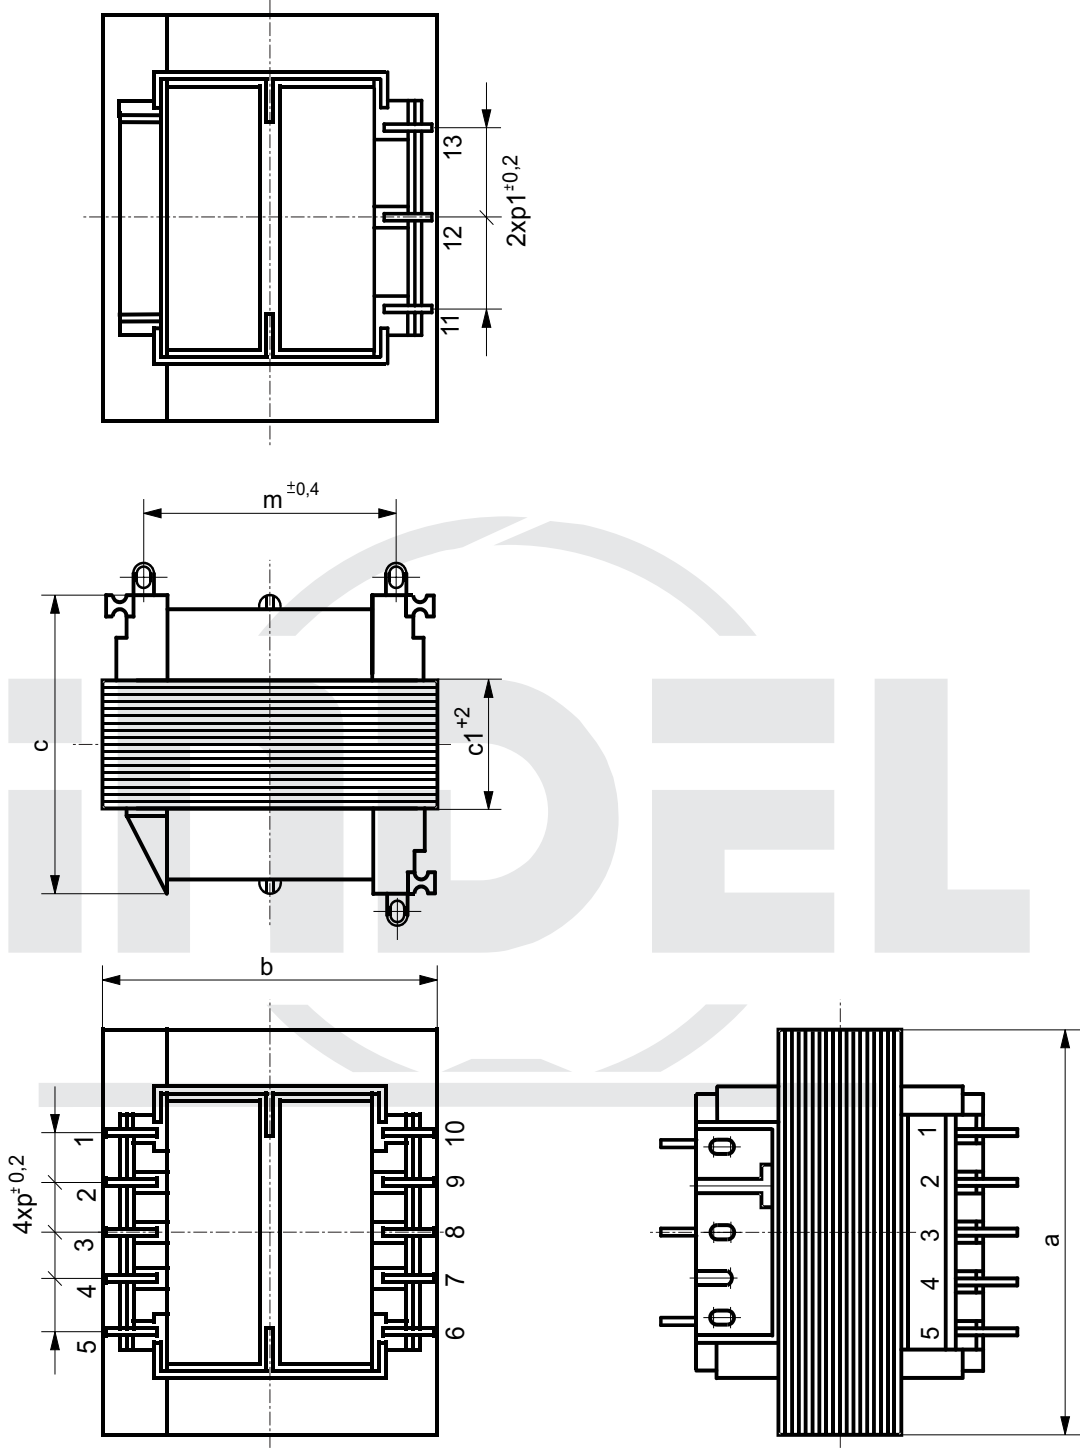

KARTA KATALOGOWA

KK 60/EI - 0

Rozwiązanie mechaniczne transformatora na kształtce EI 60
 Catalogue card KK 60/EI -0 Mechanical solution transformer on EI 60 core
 Katalogseite KK 60/EI -0 Mechanische Auflösung der Transformators auf dem Formstück EI 60
 Каталоговая карта KK 60/EI -0 Механические решения трансформации пластинки EI 60

* - wykonanie na specjalne zamówienie

Karta katalogowa Catalogue card Katalogseite Каталоговая карта	Typ rdzenia Core Kerntyp Тип сердечника	Moc Power Leistung Мощность VA	Wymiary Dimensions AusmaÙe Размеры											Typ koñcówki Type of pin Anschlussart Тип штифта	Masa Weight Masse Масса	
			a	a1	b	b1	c	c1	d	d1	e	p	p1			m
			mm												kg	
KK 60/EI 04-0	EI 60/20	20 (25*)	60	--	50	--	44	20	--	--	--	7,5	10	35	C1,D1,E1,P,X	0,50
KK 60/EI 07-0	EI 60/25	25 (30*)	60	--	50	--	49	25	--	--	--	7,5	10	35	C1,D1,E1,P,X	0,65