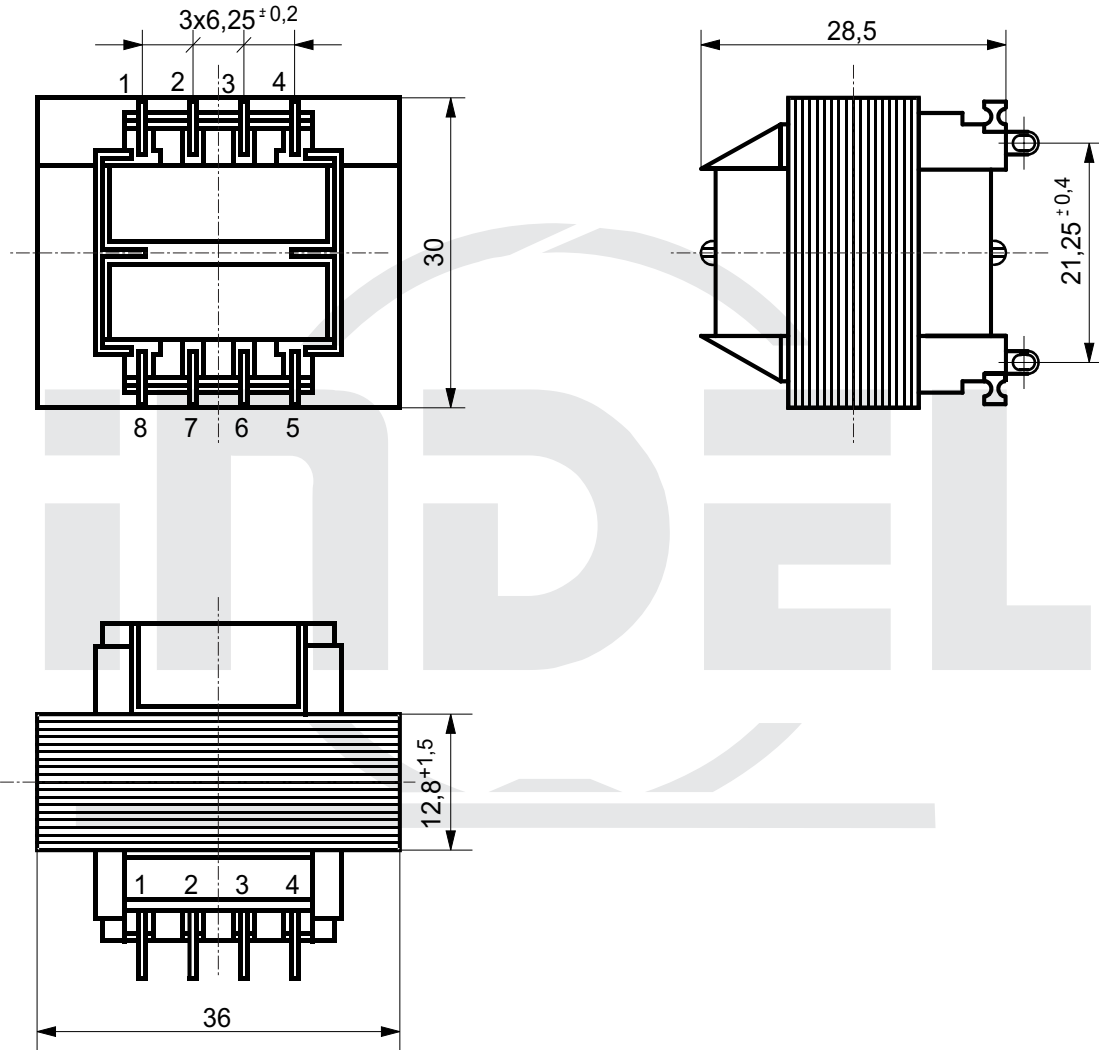

# KK 36/EI 01 - 0

Rozwiązanie mechaniczne transformatora na kształtce EI 36  
Catalogue card KK 36/EI 01-0 Mechanical solution transformer on EI 36 core  
Katalogseite KK 36/EI 01-0 Mechanische Auflösung der Transformators auf dem Formstück EI 36  
Каталоговая карта KK 36/EI 01-0 Механические решения трансформации пластинки EI 36

Typ rdzenia Type of core Kerntyp Тип сердечника	Moc Power Leistung Мощность	Masa Weight Masse Масса	Typ końcówki Type of pin Anschlussart Тип штифта	Uwagi: Comments: Bemerkungen: Примечания:
EI 36/12,8	2 VA	0,1 kg	A1,B1,P,X	