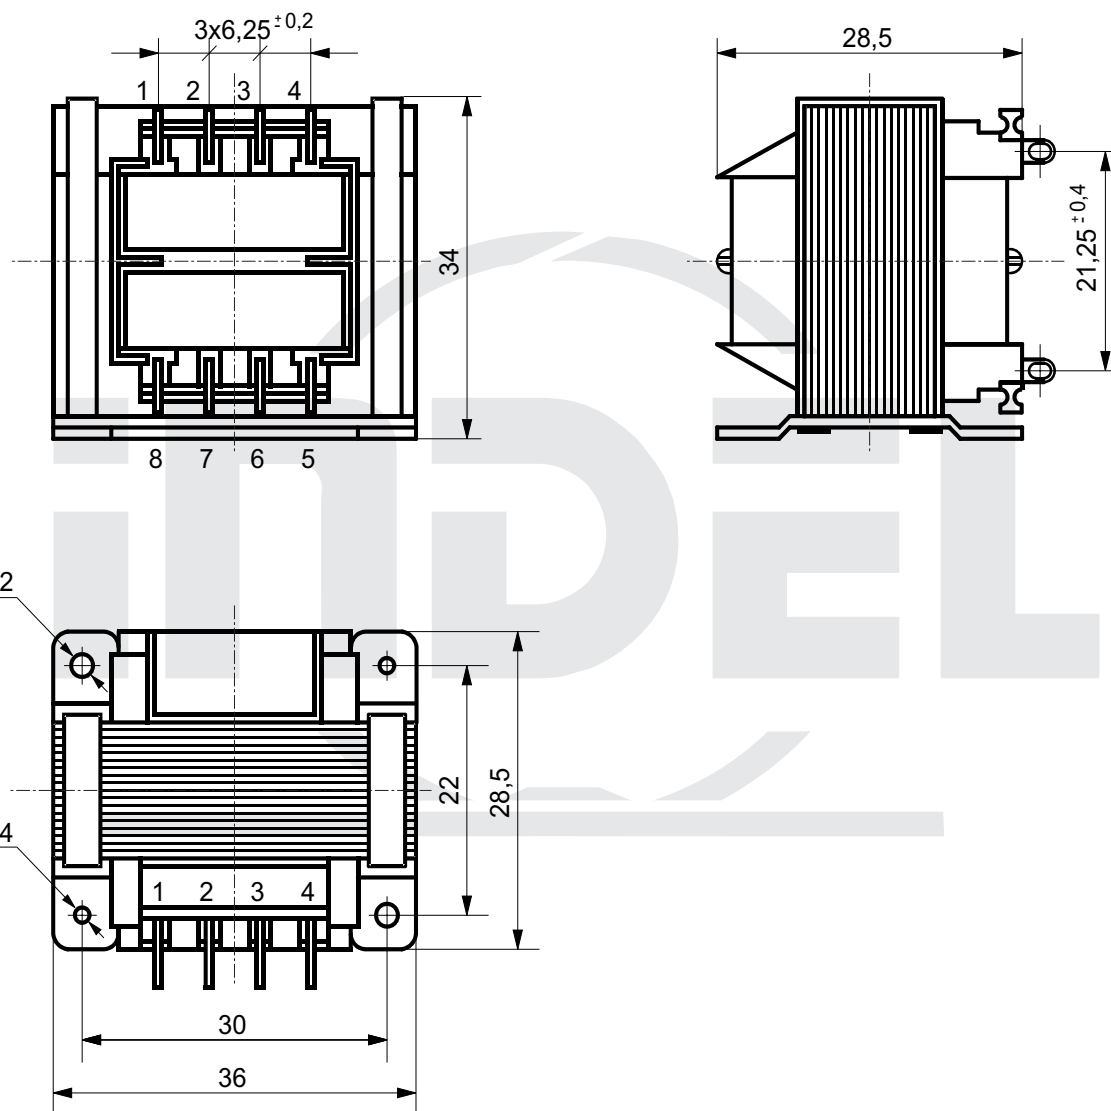

KARTA KATALOGOWA

KK 36/EI 02 - 0

Rozwiązanie mechaniczne transformatora na kształtce EI 36
 Catalogue card KK 36/EI 02-0 Mechanical solution transformer on EI 36 core
 Katalogseite KK 36/EI 02-0 Mechanische Auflösung der Transformators auf dem Formstück EI 36
 Каталоговая карта KK 36/EI 02-0 Механические решения трансформации пластинки EI 36

Typ rdzenia Type of core Kerntyp Тип сердечника	Moc Power Leistung Мощность	Masa Weight Masse Масса	Typ końcówki Type of pin Anschlussart Тип штифта	Uwagi: Comments: Bemerkungen: Примечания:
EI 36/12,8	2 VA	0,1 kg	A1,B1,P,X	