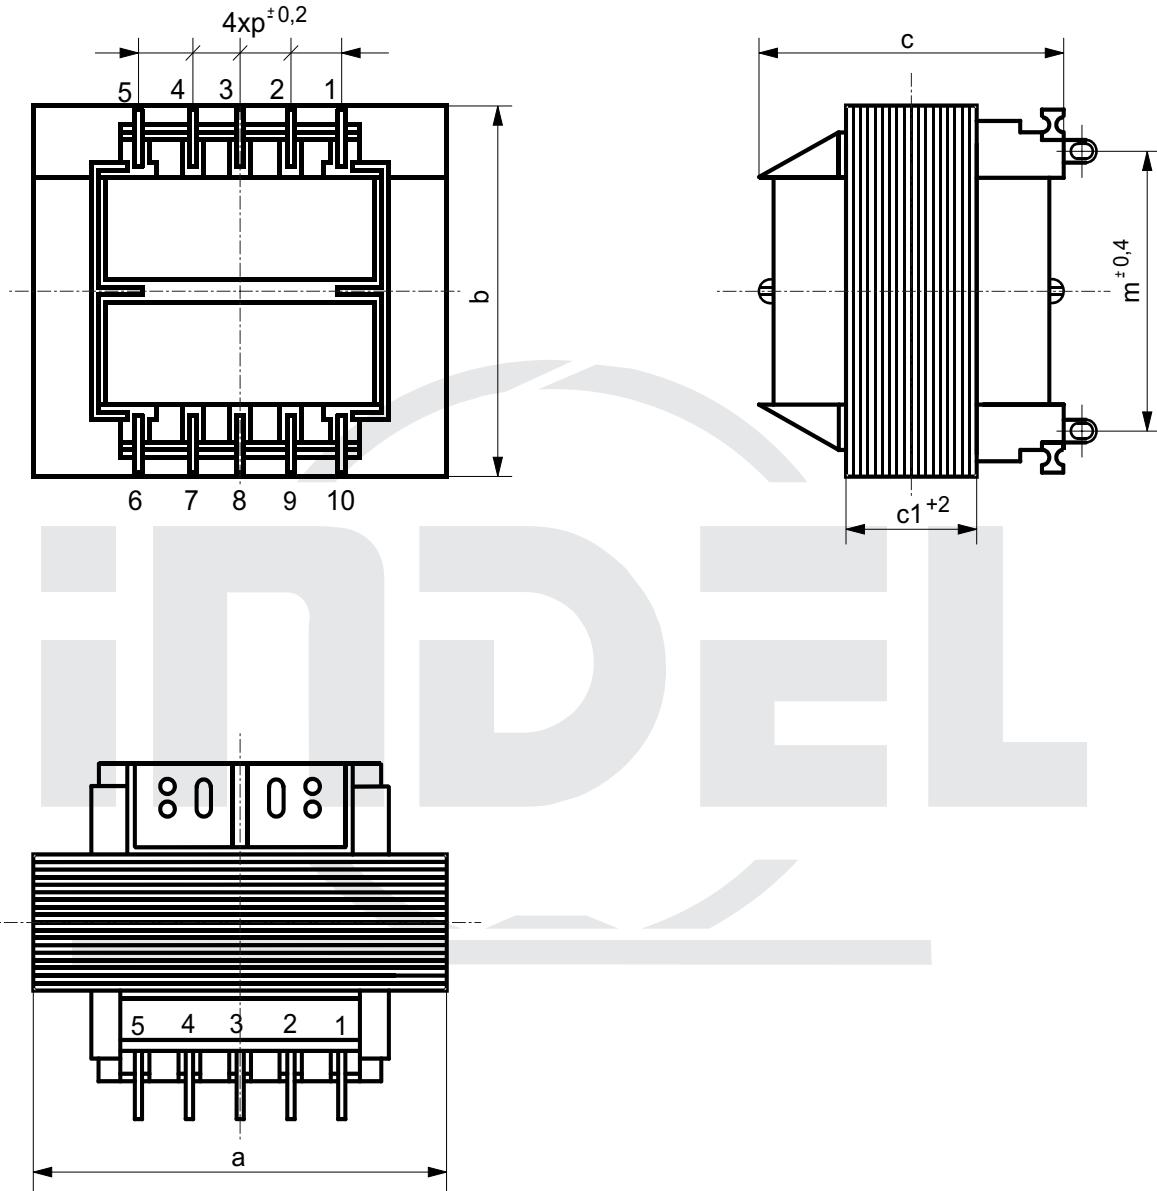

\* - wykonanie na specjalne zamówienie

Karta katalogowa Catalogue card Katalogseite Каталоговая карта	Typ rdzenia Core Kerntyp Тип сердечника	Moc Power Leistung Мощность VA	Wymiary Dimensions Ausmaße Размеры											Typ końcówki Type of pin Anschlussart Тип штифта	Masa Weight Masse Масса kg	
			a	a1	b	b1	c	c1	d	d1	e	p	p1			m
			mm													
KK 66/EI 01-0	EI 66/22	30 (35*)	66	--	55	--	49	22	--	--	--	7,5	--	42,5	C1,D1,E1,P,X	0,70
KK 66/EI 04-0	EI 66/33	40 (50*)	66	--	55	--	66	33	--	--	--	7,5	--	42,5	C1,D1,E1,P,X	0,90