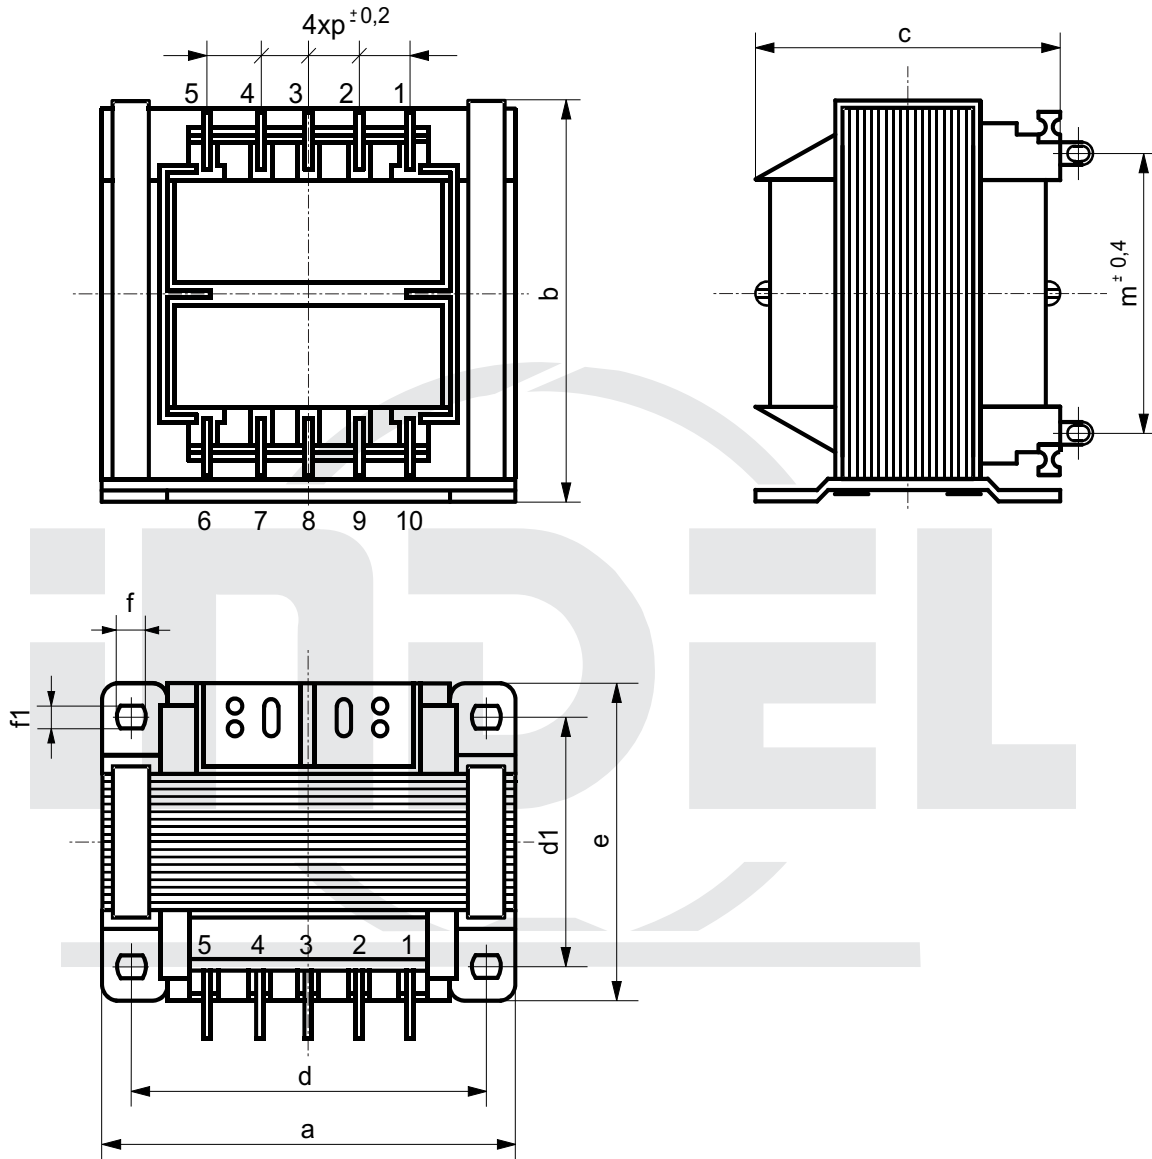

# KK 66/EI .... - 0

Rozwiązanie mechaniczne transformatora na kształtce EI 66  
 Catalogue card KK 66/EI .... -0 Mechanical solution transformer on EI 66 core  
 Katalogseite KK 66/EI .... -0 Mechanische Auflösung der Transformators auf dem Formstück EI 66  
 Каталоговая карта KK 66/EI .... -0 Механические решения трансформации пластинки EI 66

\* - wykonanie na specjalne zamówienie

Karta katalogowa Catalogue card Katalogseite Каталоговая карта	Typ rdzenia Core Kerntyp Тип сердечника	Moc Power Leistung Мощность	Wymiary Dimensions Ausmaße Размеры												Typ końcówki Type of pin Anschlussart Тип штифта	Masa Weight Masse Масса
			a	a1	b	c	d	d1	e	f	f1	p	p1	m		
			mm													
KK 66/EI 08-0	EI 66/22	30 (35*)	66	--	60	49	52	40	49	6,5	4,5	7,5	--	42,5	C1,D1,E1,P,X	0,70
KK 66/EI 10-0	EI 66/33	40 (50*)	66	--	60	60	52	51	60	6,5	4,5	7,5	--	42,5	C1,D1,E1,P,X	0,90