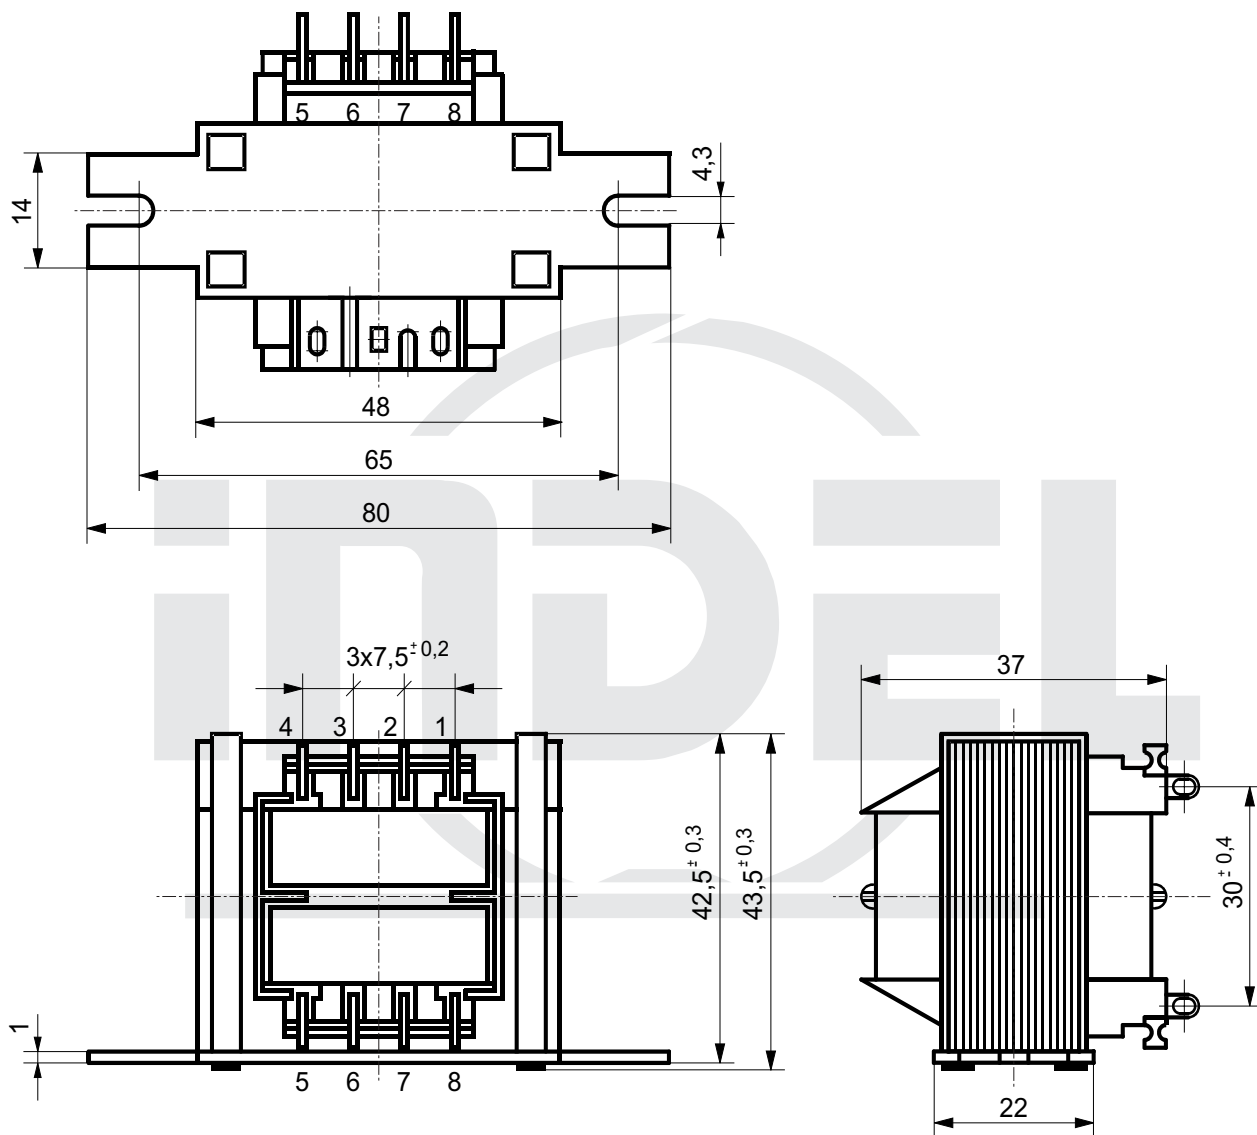

KARTA KATALOGOWA

KK 48/EI 06 - 0

Rozwiązanie mechaniczne transformatora na kształtce EI 48
 Catalogue card KK 48/EI 06-0 Mechanical solution transformer on EI 48 core
 Katalogseite KK 48/EI 06-0 Mechanische Auflösung der Transformators auf dem Formstück EI 48
 Каталоговая карта KK 48/EI 06-0 Механические решения трансформации пластинки EI 48

* - wykonanie na specjalne zamówienie

Typ rdzenia Type of core Kerntyp Тип сердечника	Moc Power Leistung Мощность	Masa Weight Masse Масса	Typ końcówki Type of pin Anschlussart Тип штифта	Uwagi: Comments: Bemerkungen: Примечания:
EI 48/16	8 VA (10VA*)	0,35 kg	C1,D1,E1,P,X	