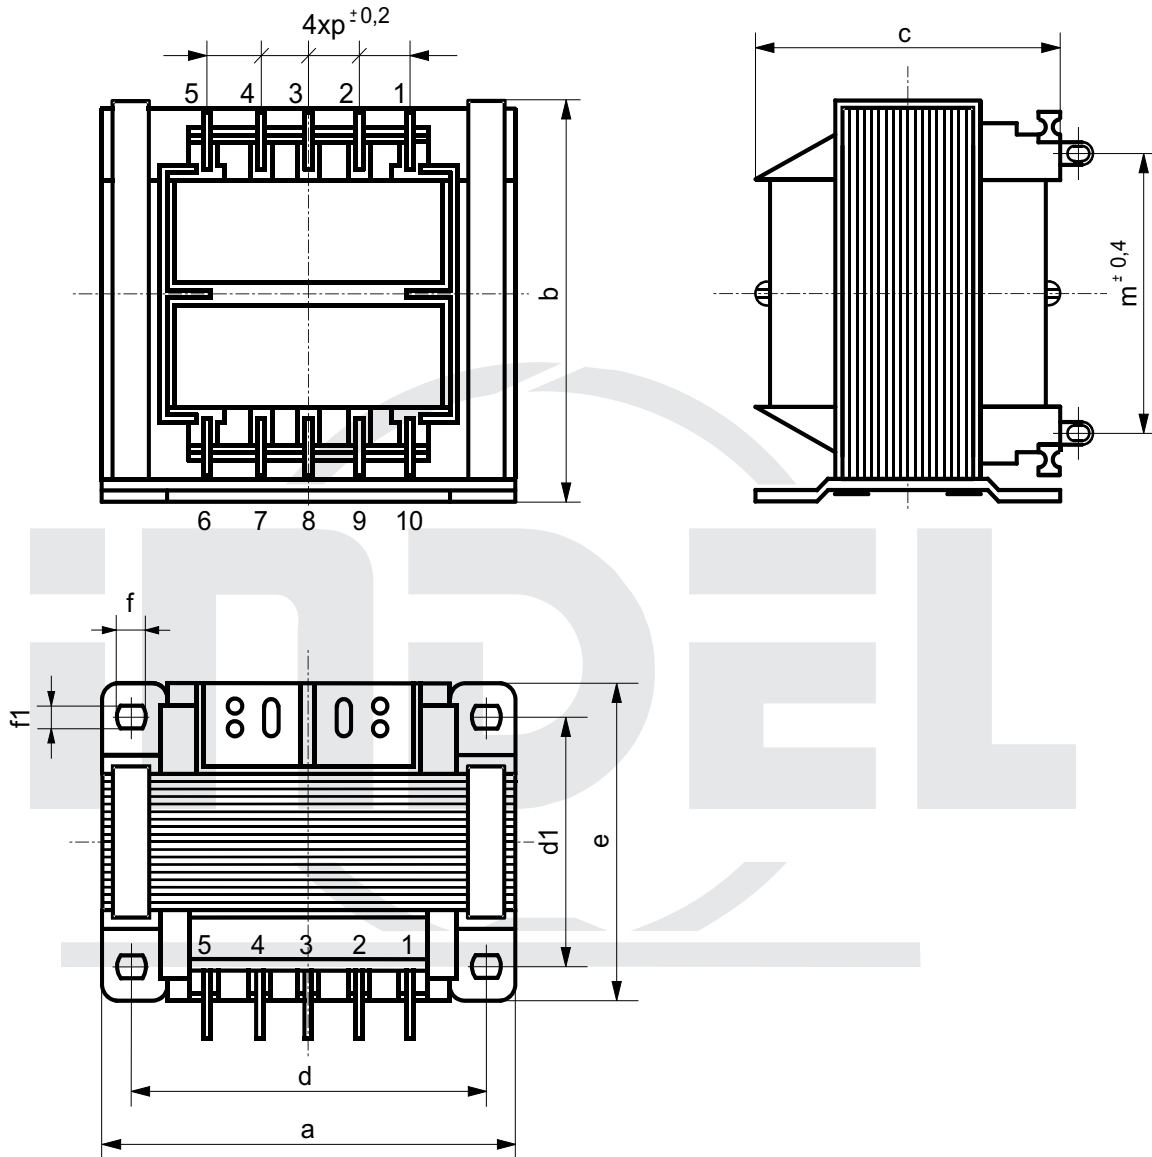

# KK 66/EI .... - 0

Rozwiązanie mechaniczne transformatora na kształtce EI 66  
 Catalogue card KK 66/EI .... -0 Mechanical solution transformer on EI 66 core  
 Katalogseite KK 66/EI .... -0 Mechanische Auflösung der Transformators auf dem Formstück EI 66  
 Каталоговая карта KK 66/EI .... -0 Механические решения трансформации пластинки EI 66

\* - wykonanie na specjalne zamówienie

Karta katalogowa Catalogue card Katalogseite Каталоговая карта	Typ rdzenia Core Kerntyp Тип сердечника	Moc Power Leistung Мощность	Wymiary Dimensions AusmaÙe Размеры												Typ koñcówki Type of pin Anschlussart Тип штифта	Masa Weight Masse Масса
			a	a1	b	c	d	d1	e	f	f1	p	p1	m		
			mm													
KK 66/EI 08-0	EI 66/22	30 (35*)	66	--	60	49	52	40	49	6,5	4,5	7,5	--	42,5	C1,D1,E1,P,X	0,70
KK 66/EI 10-0	EI 66/33	40 (50*)	66	--	60	60	52	51	60	6,5	4,5	7,5	--	42,5	C1,D1,E1,P,X	0,90