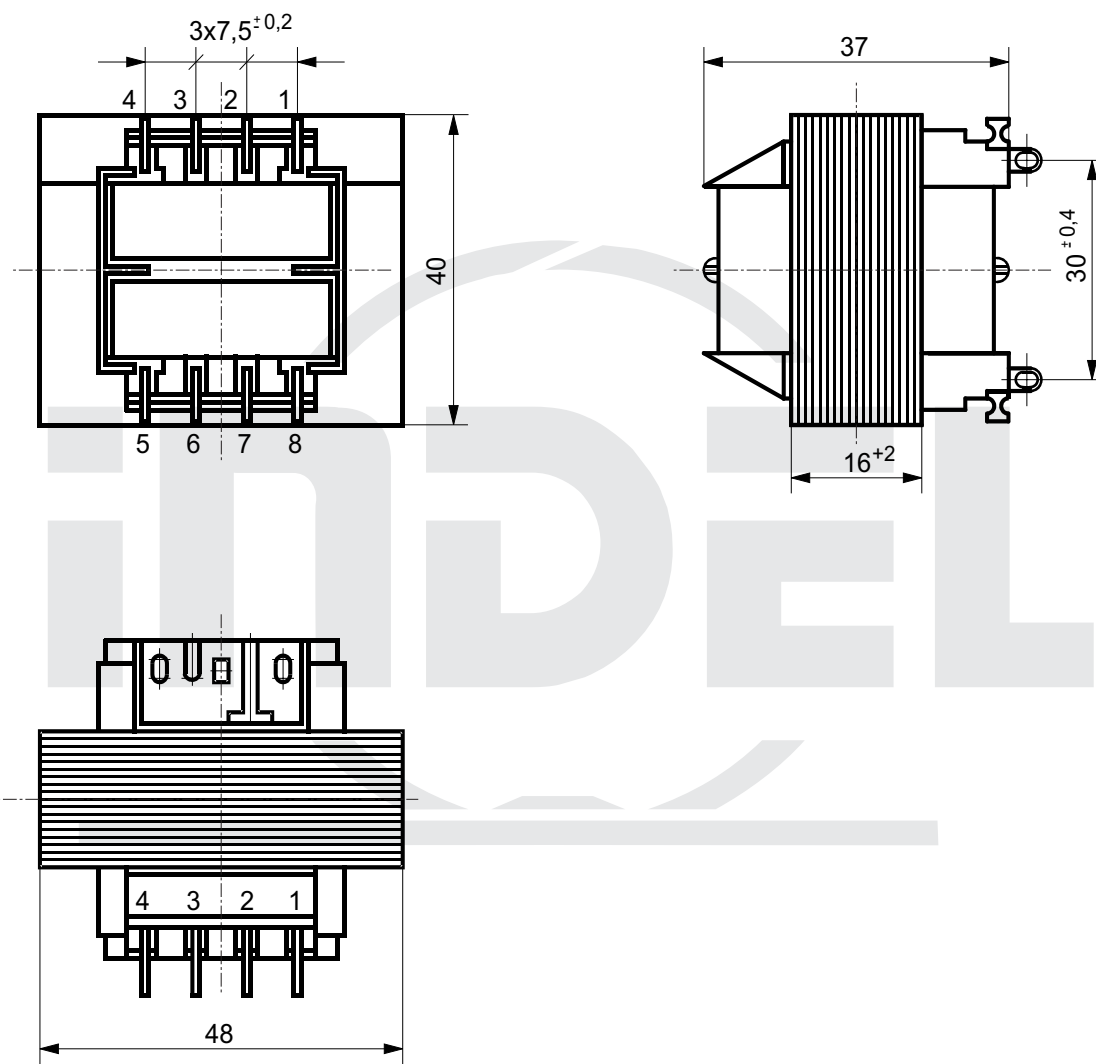

# KK 48/EI 01 - 0

Rozwiązanie mechaniczne transformatora na kształtce EI 48  
Catalogue card KK 48/EI 01-0 Mechanical solution transformer on EI 48 core  
Katalogseite KK 48/EI 01-0 Mechanische Auflösung der Transformators auf dem Formstück EI 48  
Каталоговая карта KK 48/EI 01-0 Механические решения трансформации пластинки EI 48

\* - wykonanie na specjalne zamówienie

Typ rdzenia Type of core Кертип Тип сердечника	Moc Power Leistung Мощность	Masa Weight Masse Масса	Typ końcówki Type of pin Anschlussart Тип штифта	Uwagi: Comments: Bemerkungen: Примечания:
EI 48/16	8 VA (10VA*)	0,35 kg	C1,D1,E1,P,X	