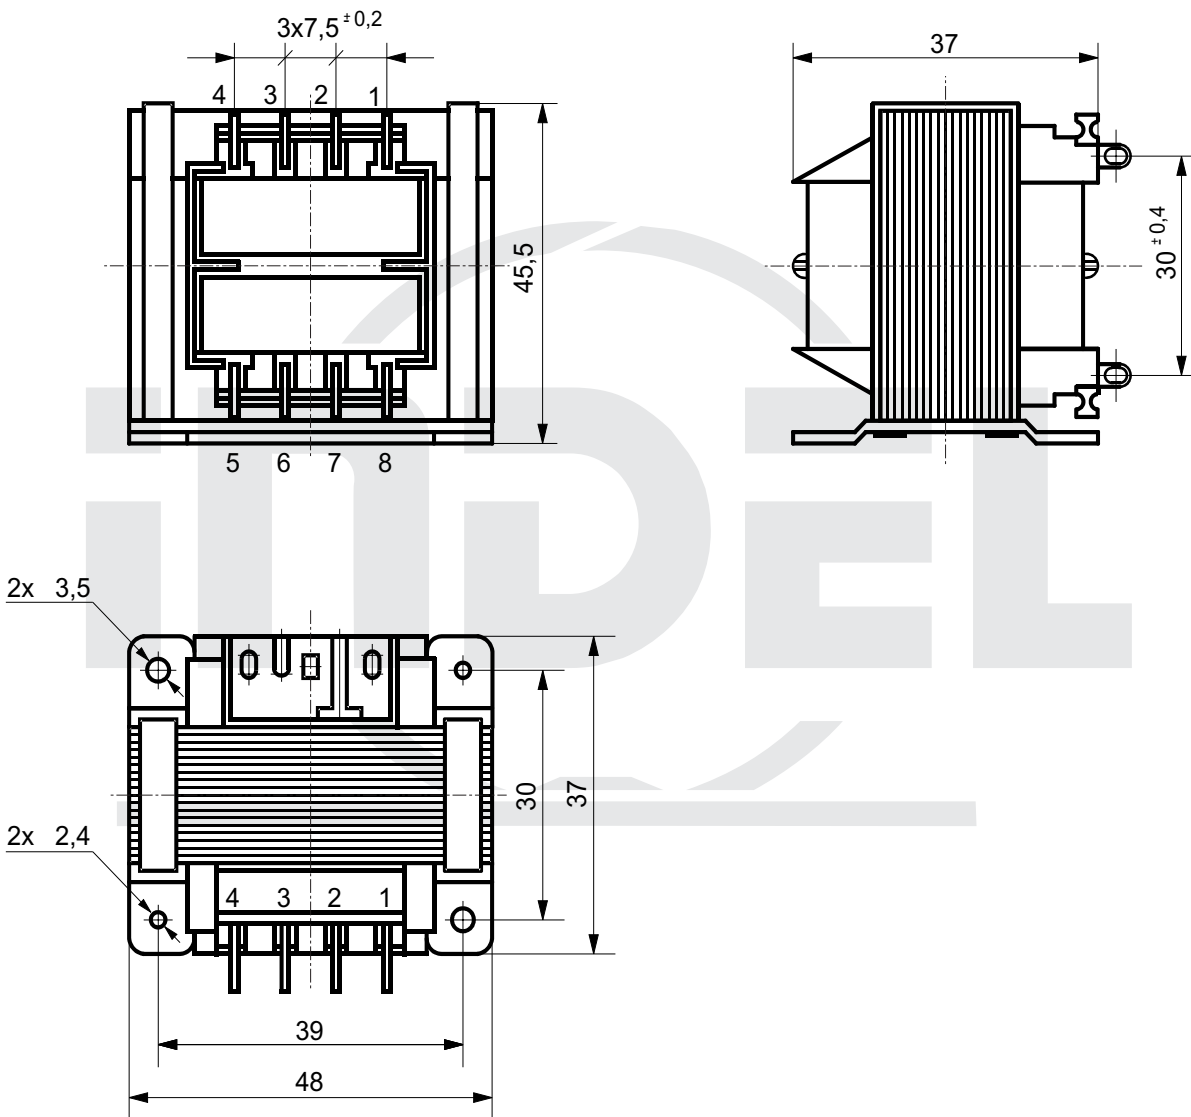

KARTA KATALOGOWA

KK 48/EI 04 - 0

Rozwiązanie mechaniczne transformatora na kształtce EI 48
 Catalogue card KK 48/EI 04-0 Mechanical solution transformer on EI 48 core
 Katalogseite KK 48/EI 04-0 Mechanische Auflösung der Transformators auf dem Formstück EI 48
 Каталоговая карта KK 48/EI 04-0 Механические решения трансформации пластинки EI 48

* - wykonanie na specjalne zamówienie

Typ rdzenia Type of core Kerntyp Тип сердечника	Moc Power Leistung Мощность	Masa Weight Masse Масса	Typ końcówki Type of pin Anschlussart Тип штифта	Uwagi: Comments: Bemerkungen: Примечания:
EI 48/16	8 VA (10VA*)	0,35 kg	C1,D1,E1,P,X	