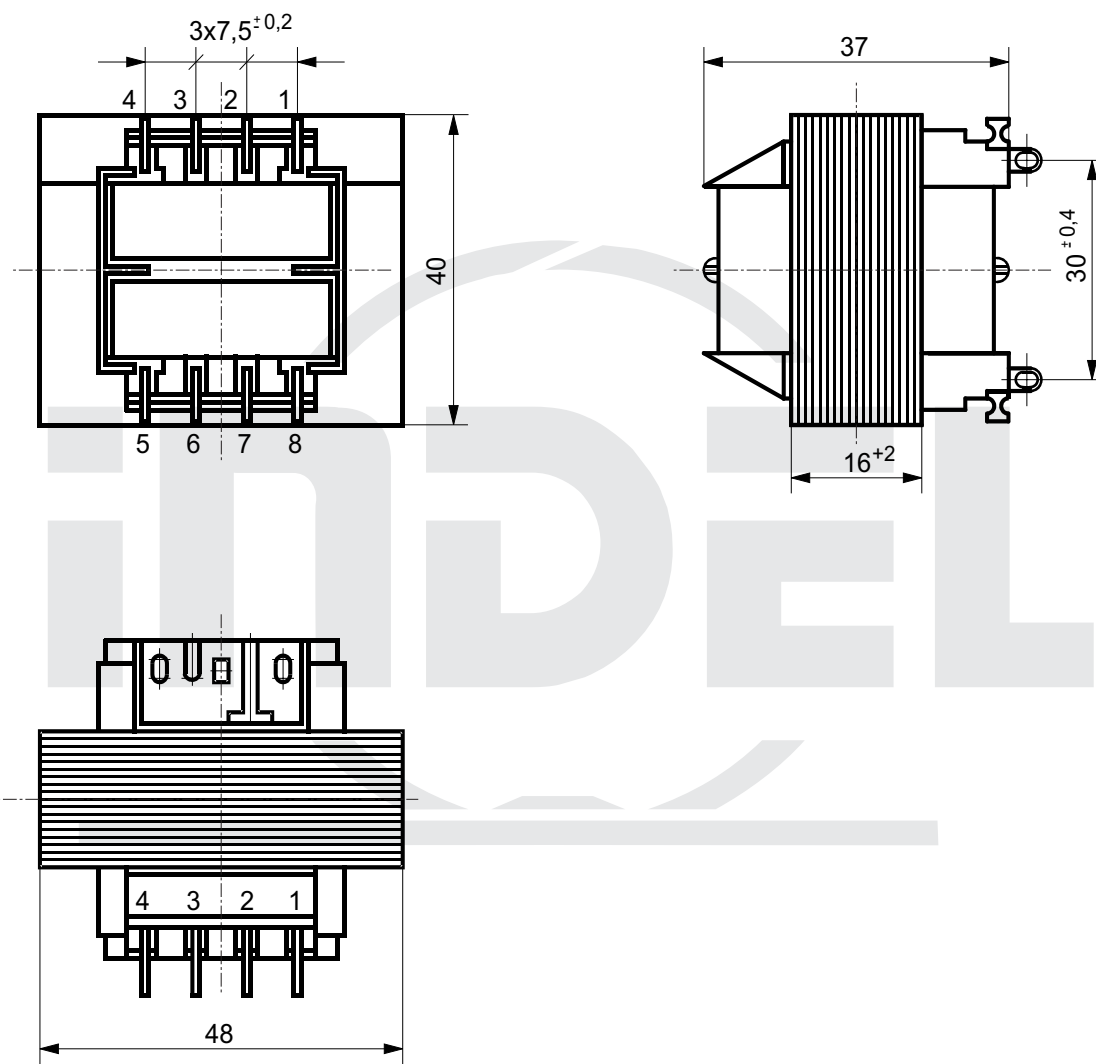

KARTA KATALOGOWA

KK 48/EI 01 - 0

Rozwiązanie mechaniczne transformatora na kształtce EI 48
Catalogue card KK 48/EI 01-0 Mechanical solution transformer on EI 48 core
Katalogseite KK 48/EI 01-0 Mechanische Auflösung der Transformators auf dem Formstück EI 48
Каталоговая карта KK 48/EI 01-0 Механические решения трансформации пластинки EI 48

* - wykonanie na specjalne zamówienie

Typ rdzenia Type of core Кертип Тип сердечника	Moc Power Leistung Мощность	Masa Weight Masse Масса	Typ końcówki Type of pin Anschlussart Тип штифта	Uwagi: Comments: Bemerkungen: Примечания:
EI 48/16	8 VA (10VA*)	0,35 kg	C1,D1,E1,P,X	