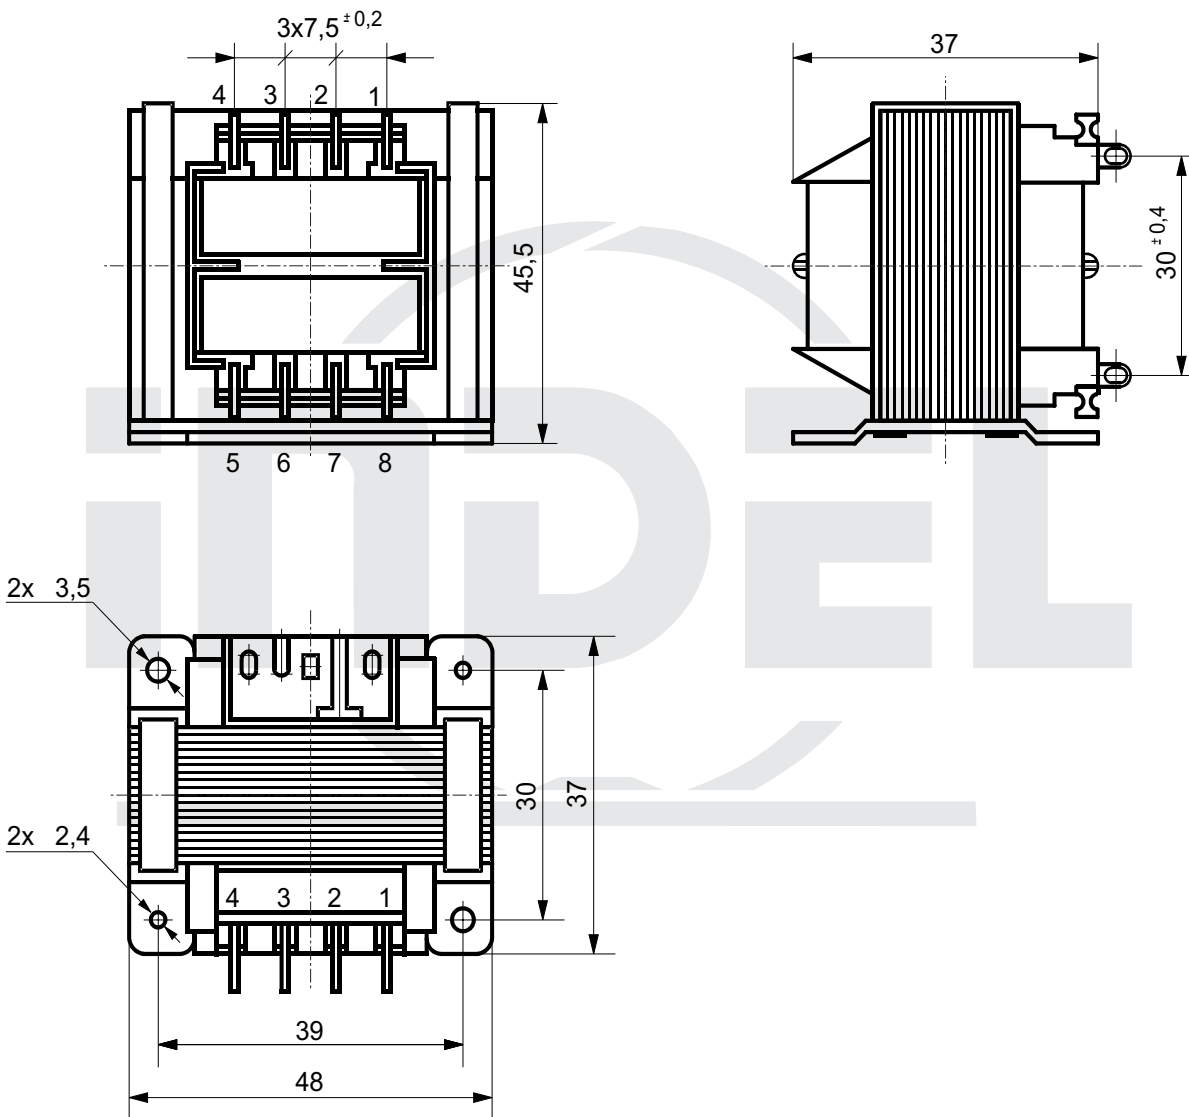

KARTA KATALOGOWA

KK 48/EI 04 - 0

Rozwiązanie mechaniczne transformatora na kształtce EI 48
Catalogue card KK 48/EI 04-0 Mechanical solution transformer on EI 48 core
Katalogseite KK 48/EI 04-0 Mechanische Auflösung der Transformators auf dem Formstück EI 48
Каталоговая карта KK 48/EI 04-0 Механические решения трансформации пластинки EI 48

* - wykonanie na specjalne zamówienie

Typ rdzenia Type of core Kerntyp Тип сердечника	Moc Power Leistung Мощность	Masa Weight Masse Масса	Typ końcówki Type of pin Anschlussart Тип штифта	Uwagi: Comments: Bemerkungen: Примечания:
EI 48/16	8 VA (10VA*)	0,35 kg	C1,D1,E1,P,X	