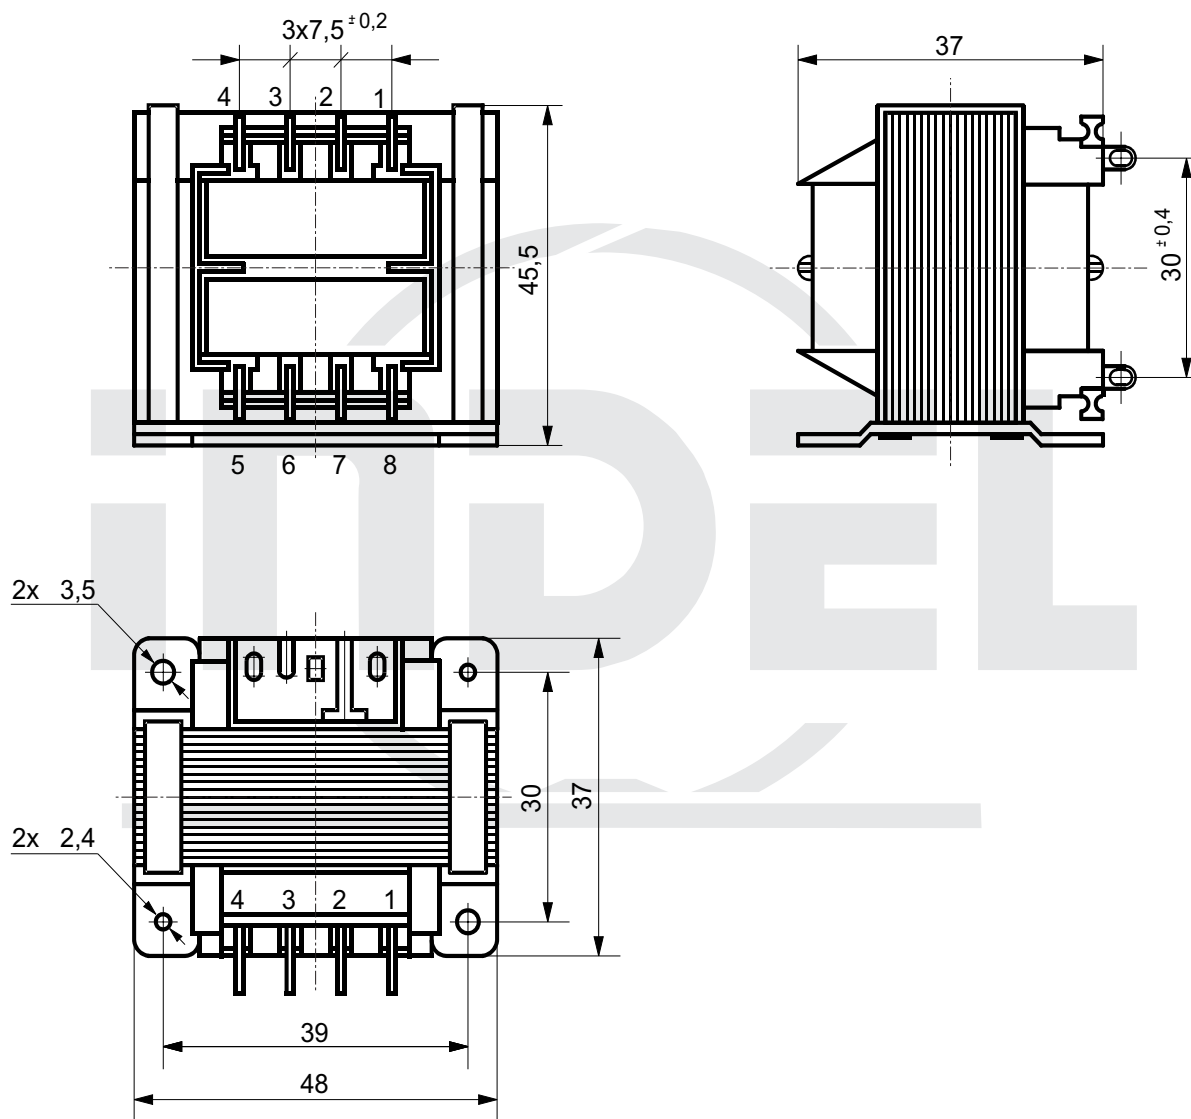

# KK 48/EI 04 - 0

Rozwiązanie mechaniczne transformatora na kształtce EI 48  
Catalogue card KK 48/EI 04-0 Mechanical solution transformer on EI 48 core  
Katalogseite KK 48/EI 04-0 Mechanische Auflösung der Transformators auf dem Formstück EI 48  
Каталоговая карта KK 48/EI 04-0 Механические решения трансформации пластинки EI 48

\* - wykonanie na specjalne zamówienie

Typ rdzenia Type of core Kerntyp Тип сердечника	Moc Power Leistung Мощность	Masa Weight Masse Масса	Typ końcówki Type of pin Anschlussart Тип штифта	Uwagi: Comments: Bemerkungen: Примечания:
EI 48/16	8 VA (10VA*)	0,35 kg	C1,D1,E1,P,X	