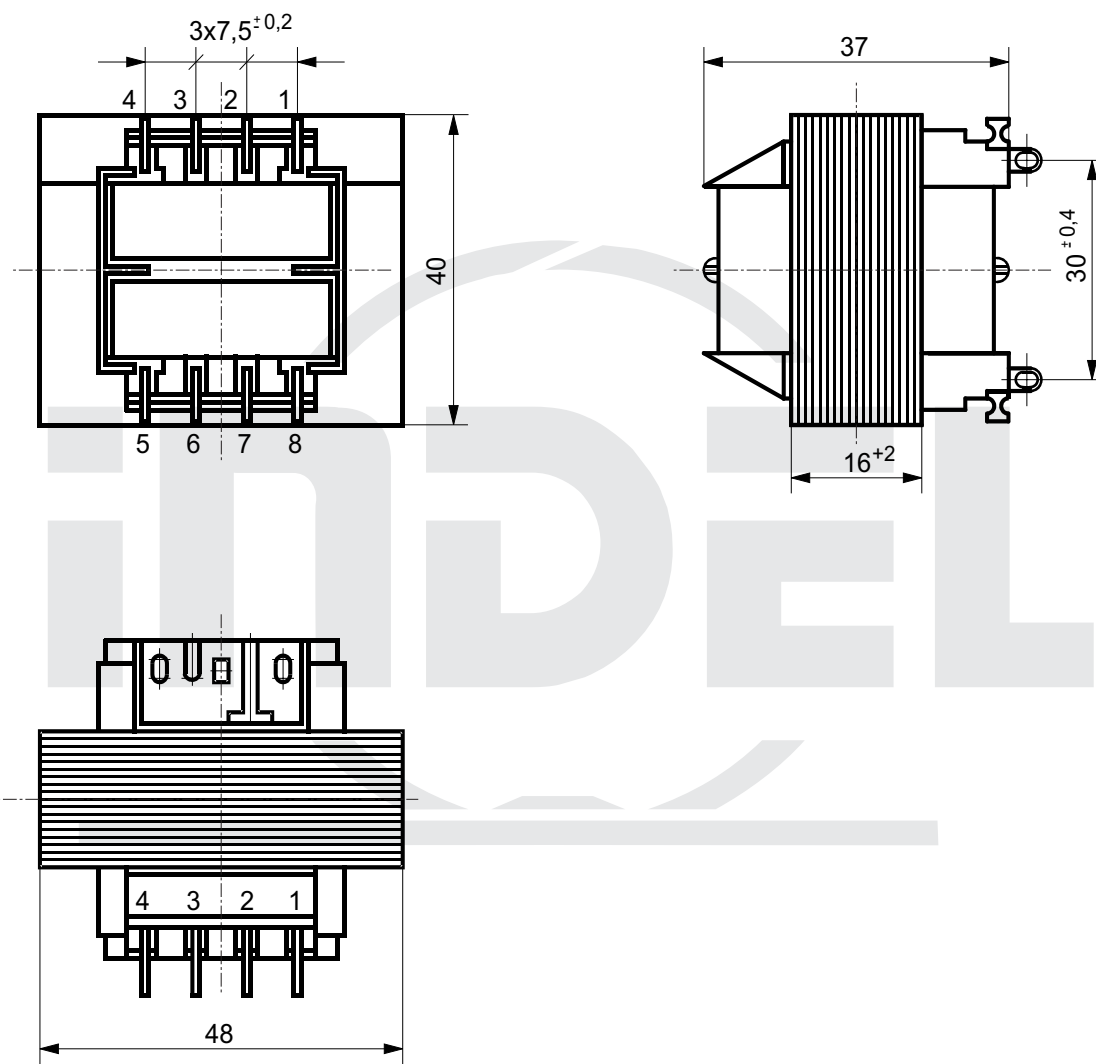

KARTA KATALOGOWA

KK 48/EI 01 - 0

Rozwiązanie mechaniczne transformatora na kształtce EI 48
 Catalogue card KK 48/EI 01-0 Mechanical solution transformer on EI 48 core
 Katalogseite KK 48/EI 01-0 Mechanische Auflösung der Transformators auf dem Formstück EI 48
 Каталоговая карта KK 48/EI 01-0 Механические решения трансформации пластинки EI 48

* - wykonanie na specjalne zamówienie

Typ rdzenia Type of core Кертип Тип сердечника	Moc Power Leistung Мощность	Masa Weight Masse Масса	Typ końcówki Type of pin Anschlussart Тип штифта	Uwagi: Comments: Bemerkungen: Примечания:
EI 48/16	8 VA (10VA*)	0,35 kg	C1,D1,E1,P,X	