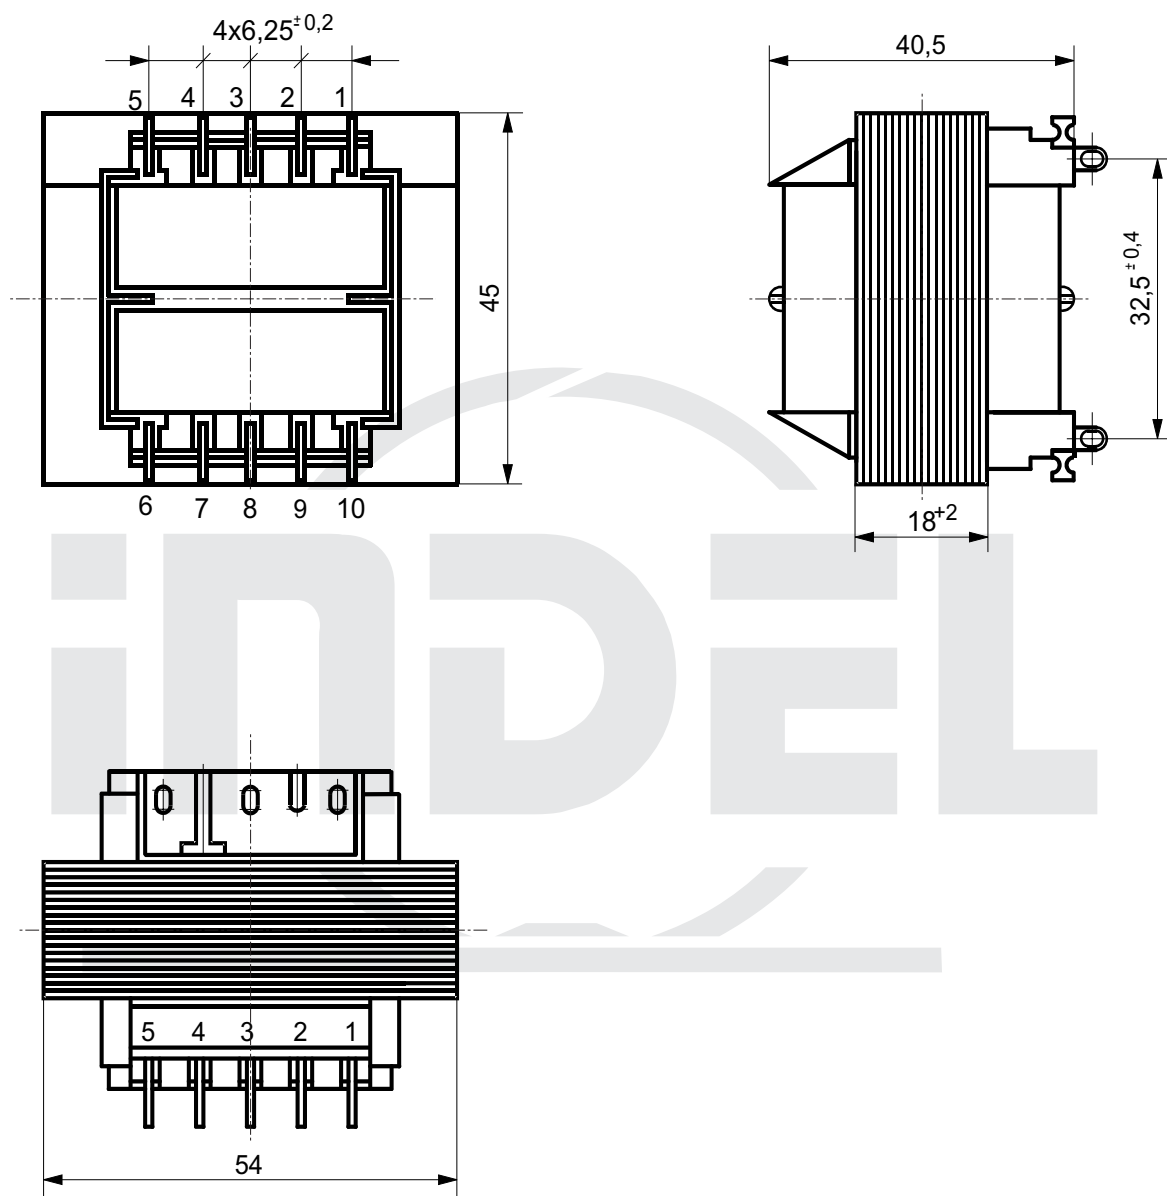

# KK 54/EI 01 - 0

Rozwiązanie mechaniczne transformatora na kształtce EI 54  
Catalogue card KK 54/EI 01-0 Mechanical solution transformer on EI 54 core  
Katalogseite KK 54/EI 01-0 Mechanische Auflösung der Transformators auf dem Formstück EI 54  
Каталоговая карта KK 54/EI 01-0 Механические решения трансформации пластинки EI 54

\* - wykonanie na specjalne zamówienie

Typ rdzenia Type of core Кертип Тип сердечника	Moc Power Leistung Мощность	Masa Weight Masse Масса	Typ końcówki Type of pin Anschlussart Тип штифта	Uwagi: Comments: Bemerkungen: Примечания:
EI 54/18	12 VA (15VA*)	0,40 kg	C1,D1,E1,P,X	