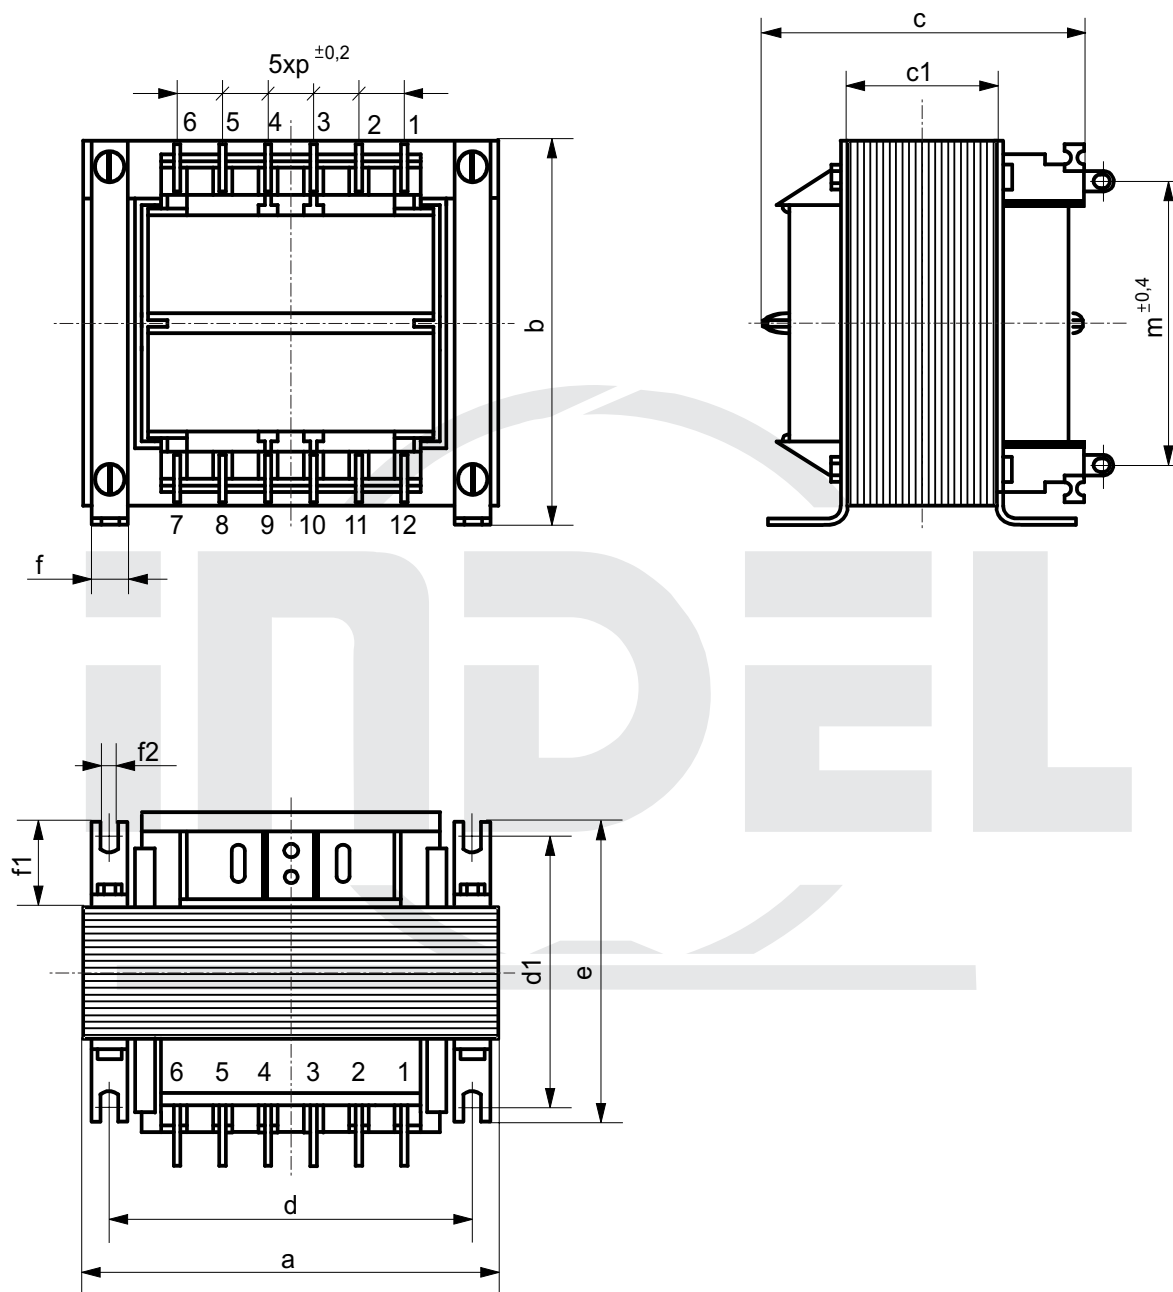

KARTA KATALOGOWA KK 84/EI - 0

Rozwiązanie mechaniczne transformatora na kształtce EI 84
 Catalogue card KK 84/EI -0 Mechanical solution transformer on EI 84 core
 Katalogseite KK 84/EI -0 Mechanische Auflösung der Transformators auf dem Formstück EI 84
 Каталоговая карта KK 84/EI -0 Механические решения трансформации пластинки EI 84

* - wykonanie na specjalne zamówienie

Karta katalogowa Catalogue card Katalogseite Каталоговая карта	Typ rdzenia Core Kerntyp Тип сердечника	Moc Power Leistung Мощность VA	Wymiary Dimensions Ausmaße Размеры												Typ końcówki Type of pin Anschlussart Тип штифта	Masa Weight Masse Масса kg
			a	b	c	c1	d	d1	e	f	f1	f2	p	m		
			mm													
KK 84/EI 05-0	EI 84/28	60 (70*)	84	75	63	28	70	50	58	12	15	4,5	7,5	52,5	C1,D1,E1,P,X	1,20
KK 84/EI 06-0	EI 84/42	90 (110*)	84	75	77	42	70	64	72	12	15	4,5	7,5	52,5	C1,D1,E1,P,X	1,70