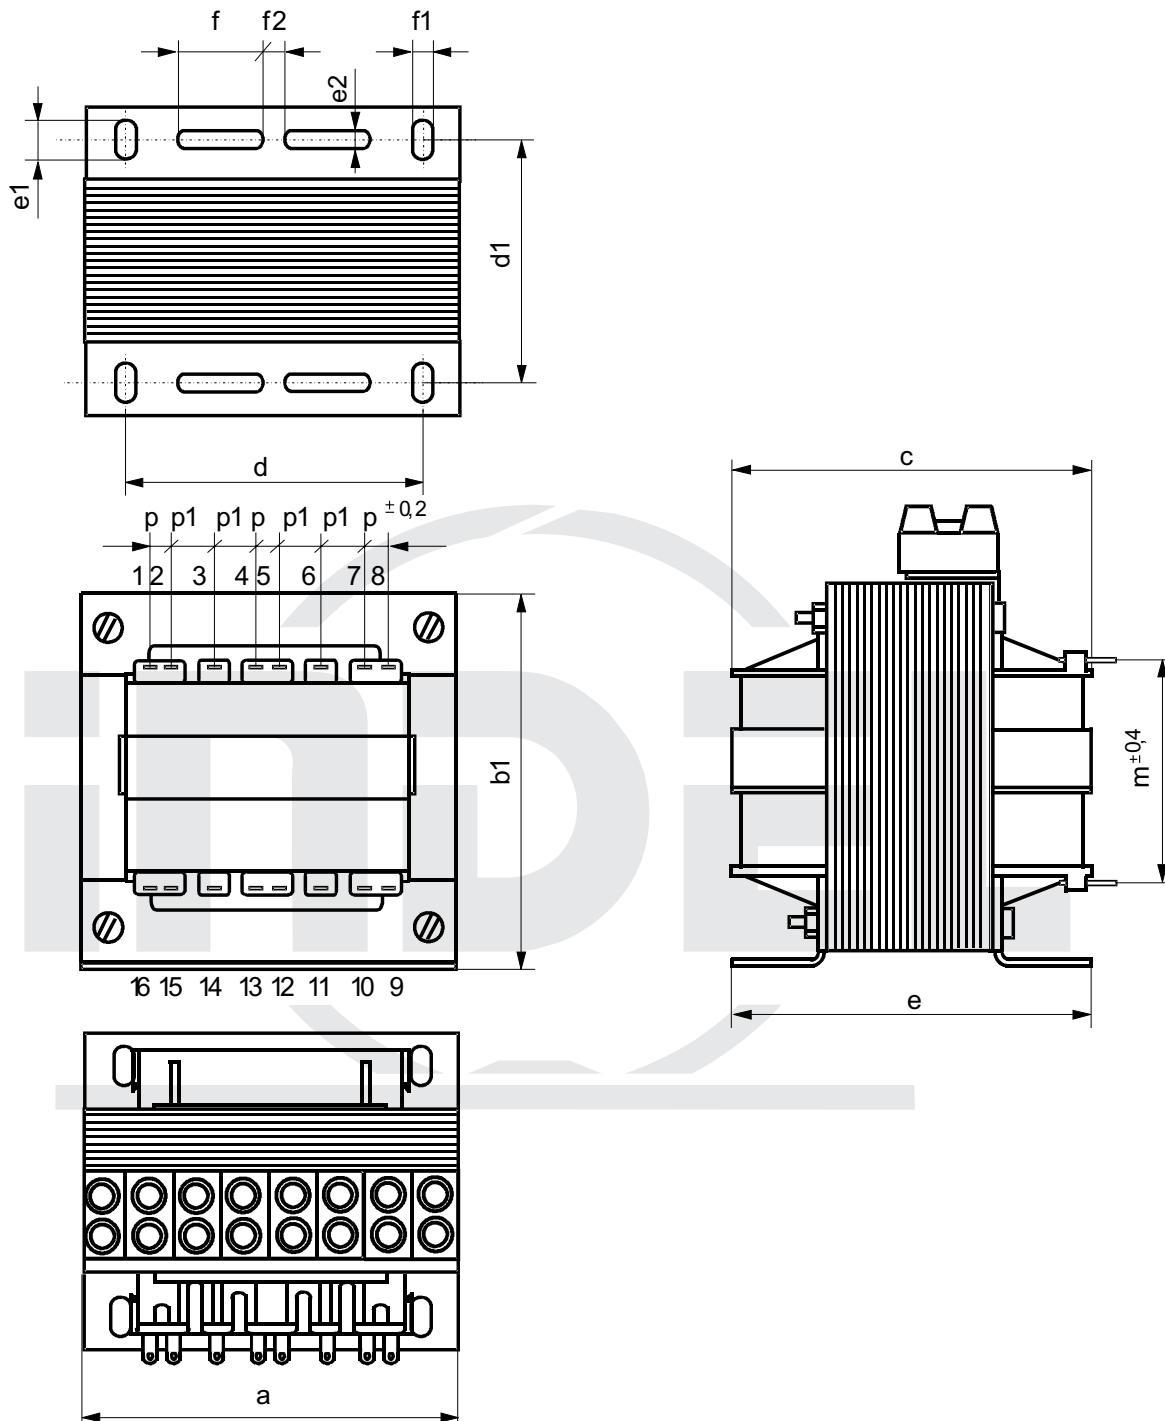

# KK 120/EI .... - 0/2

Rozwiązanie mechaniczne transformatora na kształtce EI 120

Catalogue card KK 120/EI .... -0/2 Mechanical solution transformer on EI 120 core

Katalogseite KK 120/EI .... -0/2 Mechanische Auflösung der Transformators auf dem Formstück EI 120

Каталоговая карта KK 120/EI .... -0/2 Механические решения трансформации пластинки EI 120

**UWAGA** - transformator może być mocowany na szynie TS35 po zamontowaniu uchwytów WM35

Karta katalogowa Catalogue card Katalogseite Каталоговая карта	Typ rdzenia Core Kerntyp Тип сердечника	Moc Power Leistung Мощность VA	Wymiary Dimensions AusmaÙe Размеры															Typ koñcówki Type of pin Anschlussart Тип штифта	Masa Weight Masse Масса kg
			a	b1	c	c1	d	d1	e	e1	e2	f	f1	f2	p	p1	m		
			mm																
KK 120/EI 01-0/2	EI 120/42	250	120	105	88	--	90	70	86	11	3,6	35	5,8	3	5	12,5	65	KP, P	3,7
KK 120/EI 02-0/2	EI 120/54	300	120	105	100	--	90	82	98	11	3,6	35	5,8	3	5	12,5	65	H1, K1	4,6
KK 120/EI 03-0/2	EI 120/74	400	120	105	118	--	90	102	118	11	3,6	35	5,8	3	5	12,5	65	LZ, X	6,2