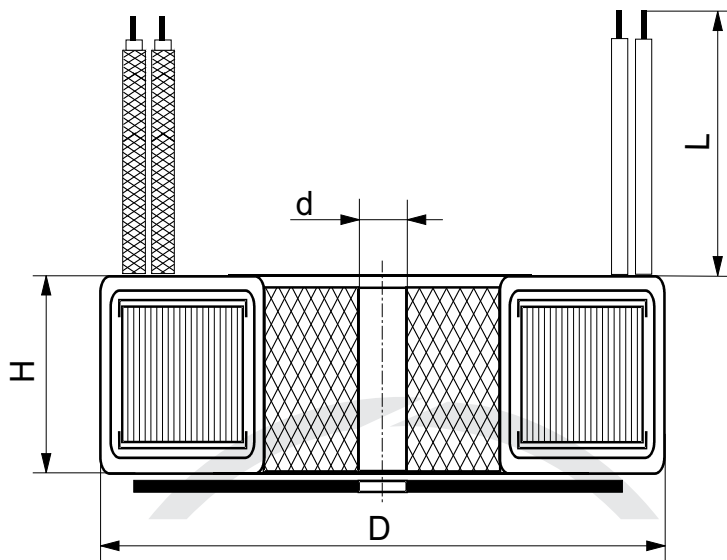

KARTA KATALOGOWA KK/TOR - 1

Rozwiązanie mechaniczne transformatora na rdzeniu toroidalnym
 Catalogue card KK/TOR - 1 Mechanical solution transformer on toroidal core
 Katalogseite KK/TOR - 1 Mechanische Auflösung der Transformators auf dem Triodkern

Каталоговая карта KK/TOR - 1 Механические решения трансформации тороидального сердечника

Karta katalogowa Catalogue card Katalogseite Каталоговая карта	Moc Power Leistung Мощность	Wymiary Dimensions / Ausmaße / Размеры				Masa Weight Masse Масса	Elementy mocujące Fastening elements Spannelement Элементы закрепительные
		H	D	d	L		
		mm					
KK	VA	mm				kg	mm
10/TOR 03-1	10	28	57	4.2	150	0.3	1
20/TOR 03-1	20	30	70	4.2	150	0.4	1
35/TOR 03-1	35	32	75	4.2	150	0.6	1
40/TOR 03-1	40	32	85	4.2	150	0.6	1
50/TOR 03-1	50	35	85	4.2	150	0.7	1
60/TOR 03-1	60	37	85	4.2	150	0.8	1
80/TOR 03-1	80	37	95	4.2	150	0.9	1
100/TOR 03-1	100	40	97	5.2	150	1.1	1
120/TOR 03-1	120	40	105	5.2	150	1.3	1.5
150/TOR 03-1	150	45	115	5.2	150	1.7	1.5
200/TOR 03-1	200	50	120	6.5	150	2.1	1.5
250/TOR 03-1	250	55	130	6.5	150	2.4	2
300/TOR 03-1	300	58	118	6.5	150	2.9	2
400/TOR 03-1	400	60	143	6.5	150	3.4	2
450/TOR 03-1	450	65	137	6.5	150	4.0	2
450/TOR 07-1	450	58	152	6.5	150	4.0	2
500/TOR 03-1	500	67	143	6.5	150	4.5	2
600/TOR 03-1	600	68	153	6.5	150	5.0	2
800/TOR 03-1	800	50	180	8.5	150	6.0	3
1000/TOR 03-1	1000	65	185	8.5	150	7.3	3
1200/TOR 03-1	1200	65	190	8.5	150	8.0	3
1500/TOR 03-1	1500	80	195	8.5	150	10.0	3
2000/TOR 03-1	2000	90	240	8.5	150	15.0	3
2500/TOR 03-1	2500	105	250	8.5	150	20.0	3
3000/TOR 03-1	3000	105	290	8.5	150	30.0	3
Na specjalne zamówienie		150	350	Po uzgodnieniach			