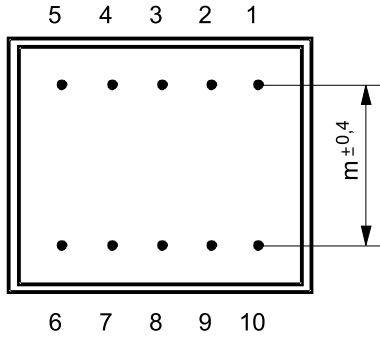

KARTA KATALOGOWA

KK 54/EI - 4

Rozwiązanie mechaniczne transformatora na kształtce EI 54 w obudowie zalanej żywicą
 Catalogue card KK 54/EI - 4 Mechanical solution transformer on EI 54 core in epoxy resin encapsulated
 Katalogseite KK 54/EI - 4 Mechanische Auflösung der Transformators vergossen auf dem Formstü EI 54
 Каталоговая карта KK 54/EI - 4 Механические решения трансформации в заливкой пластинки EI 54

KK 54/EI 08-4

KK 54/EI 09-4

* - wykonanie na specjalne zamówienie

Karta katalogowa Catalogue card Katalogseite Каталоговая карта	Typ rdzenia Core Kerntyp Тип сердечника	Moc Power Leistung Мощность	Wymiary Dimensions Ausmaße Размеры											Typ końcówki Type of pin Anschlussart Тип штифта	Masa Weight Masse Масса	
			a	a1	b	b1	c	c1	d	d1	e	ø	p			m
			mm													kg
KK 54/EI 08-4	EI 54/18	16 (20*)	58,0	39,6	49,0	42,7	43,2	33,4	--	--	--	--	6,25	32,5	D2,P,LZ,X	0,55
KK 54/EI 09-4	EI 54/18	16 (20*)	58,0	39,6	49,0	42,7	43,2	33,4	65,0	--	75,0	4,2	6,25	32,5	D2,P,LZ,X	0,55