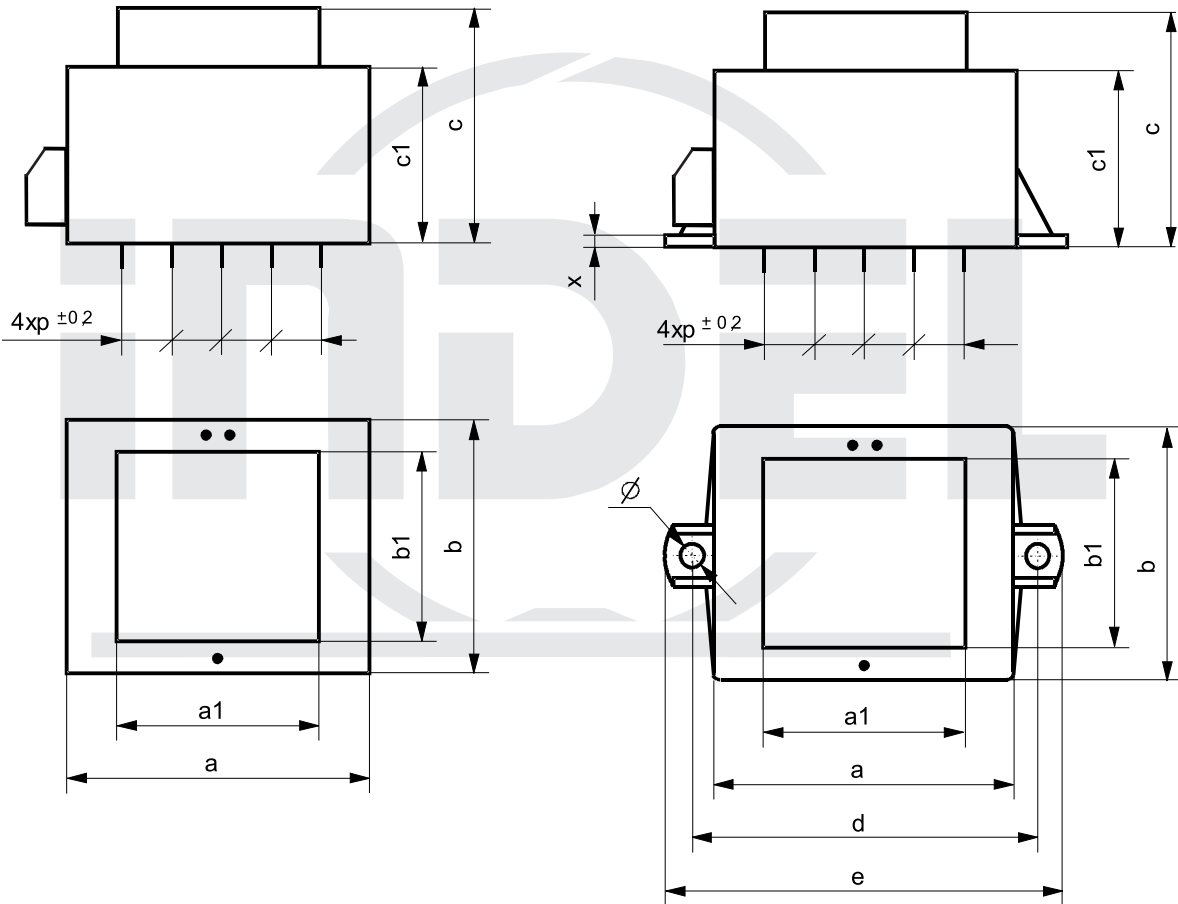

KARTA KATALOGOWA

KK 54/EI - 4

Rozwiązanie mechaniczne transformatora na kształtce EI 54 w obudowie zalanej żywicą
 Catalogue card KK 54/EI - 4 Mechanical solution transformer on EI 54 core in epoxy resin encapsulated
 Katalogseite KK 54/EI - 4 Mechanische Auflösung der Transformators vergossen auf dem Formstü EI 54
 Каталоговая карта KK 54/EI - 4 Механические решения трансформации в заливкой пластинки EI 54

KK 54/EI 08-4

KK 54/EI 09-4

* - wykonanie na specjalne zamówienie

Karta katalogowa Catalogue card Katalogseite Каталоговая карта	Typ rdzenia Core Kerntyp Тип сердечника	Moc Power Leistung Мощность	Wymiary Dimensions Ausmaße Размеры											Typ końcówki Type of pin Anschlussart Тип штифта	Masa Weight Masse Масса	
			a	a1	b	b1	c	c1	d	d1	e	ø	p			m
			mm													kg
KK 54/EI 08-4	EI 54/18	16 (20*)	58,0	39,6	49,0	42,7	43,2	33,4	--	--	--	--	6,25	32,5	D2,P,LZ,X	0,55
KK 54/EI 09-4	EI 54/18	16 (20*)	58,0	39,6	49,0	42,7	43,2	33,4	65,0	--	75,0	4,2	6,25	32,5	D2,P,LZ,X	0,55