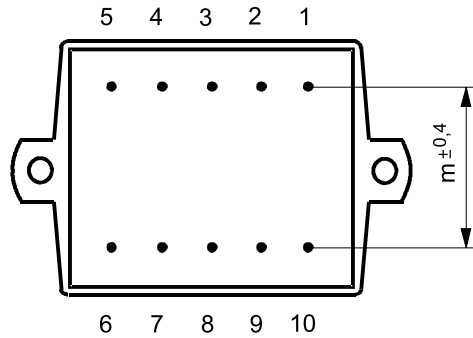

KARTA KATALOGOWA

KK 54/EI - 4

Rozwiązanie mechaniczne transformatora na kształtce EI 54 w obudowie zalanej żywicą
 Catalogue card KK 54/EI - 4 Mechanical solution transformer on EI 54 core in epoxy resin encapsulated
 Katalogseite KK 54/EI - 4 Mechanische Auflösung der Transformators vergossen auf dem Formstü EI 54
 Каталоговая карта KK 54/EI - 4 Механические решения трансформации в заливкой пластинки EI 54

KK 54/EI 08-4

KK 54/EI 09-4

* - wykonanie na specjalne zamówienie

Karta katalogowa Catalogue card Katalogseite Каталоговая карта	Typ rdzenia Core Kerntyp Тип сердечника	Moc Power Leistung Мощность	Wymiary Dimensions Ausmaße Размеры											Typ końcówki Type of pin Anschlussart Тип штифта	Masa Weight Masse Масса	
			a	a1	b	b1	c	c1	d	d1	e	ø	p			m
			mm													kg
KK 54/EI 08-4	EI 54/18	16 (20*)	58,0	39,6	49,0	42,7	43,2	33,4	--	--	--	--	6,25	32,5	D2,P,LZ,X	0,55
KK 54/EI 09-4	EI 54/18	16 (20*)	58,0	39,6	49,0	42,7	43,2	33,4	65,0	--	75,0	4,2	6,25	32,5	D2,P,LZ,X	0,55