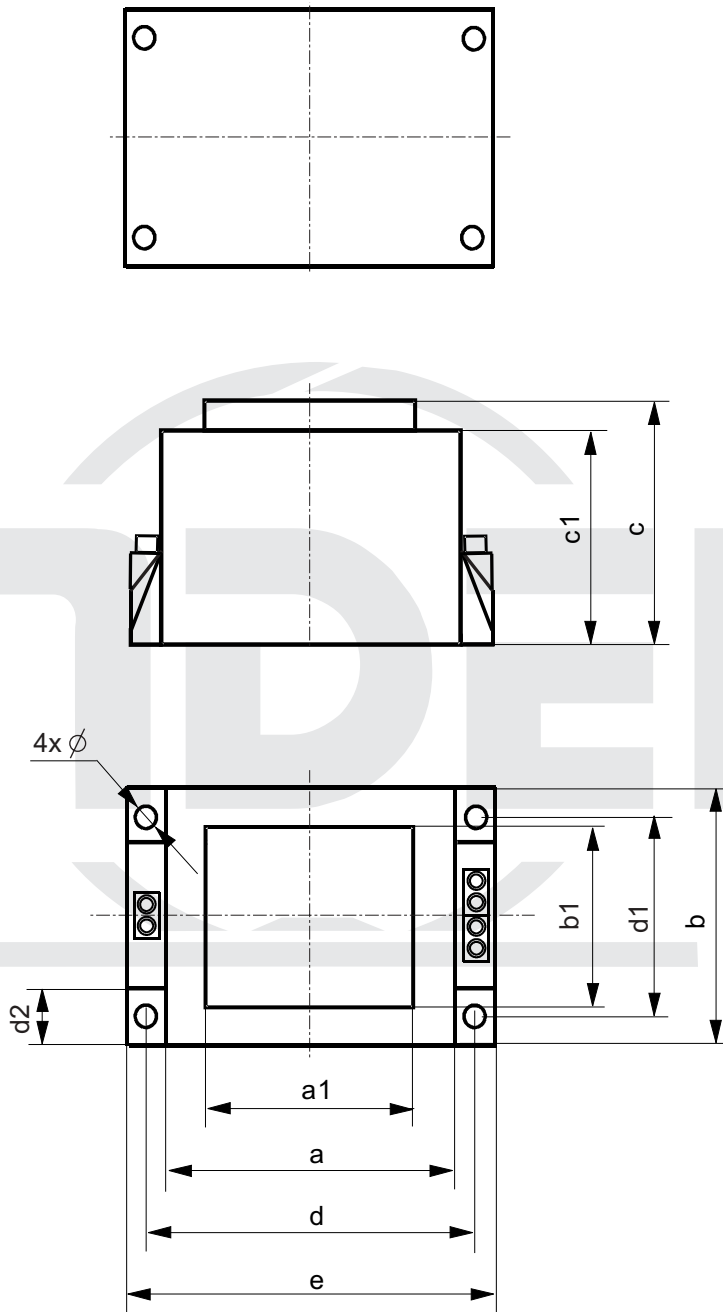

KARTA KATALOGOWA

KK 120/EI - 2/4

Rozwiązanie mechaniczne transformatora na kształtce EI 120 w obudowie zalanej żywicą
 Catalogue card KK 120/EI - 2/4 Mechanical solution transformer on EI 120 core in epoxy resin encapsulated
 Katalogseite KK 120/EI - 2/4 Mechanische Auflösung der Transformators vergossen auf dem Formstü EI 120
 Каталоговая карта KK 120/EI - 2/4 Механические решения трансформации в заливкой пластинки EI 120

UWAGA - transformator może być mocowany na szynie TS35 po zamontowaniu uchwytów WM35

Karta katalogowa Catalogue card Katalogseite Каталоговая карта	Typ rdzenia Core Kerntyp Тип сердечника	Moc Power Leistung Мощность	Wymiary Dimensions Ausmaße Размеры												Typ końcówki Type of pin Anschlussart Тип штифта	Masa Weight Masse Масса
			a	a1	b	b1	c	c1	d	d1	d2	e	ø	m		
			mm													
KK 120/EI 06-2/4	EI 120/54	350	126,8	84,3	107,0	76,4	108,8	88,0	150,5	85,0	17,8	176,8	8,5	--	LZ,P,X	5,5
KK 120/EI 07-2/4	EI 120/74	500	126,8	84,3	107,0	76,4	129,0	108,0	150,5	85,0	17,8	176,8	8,5	--	LZ,P,X	7,5