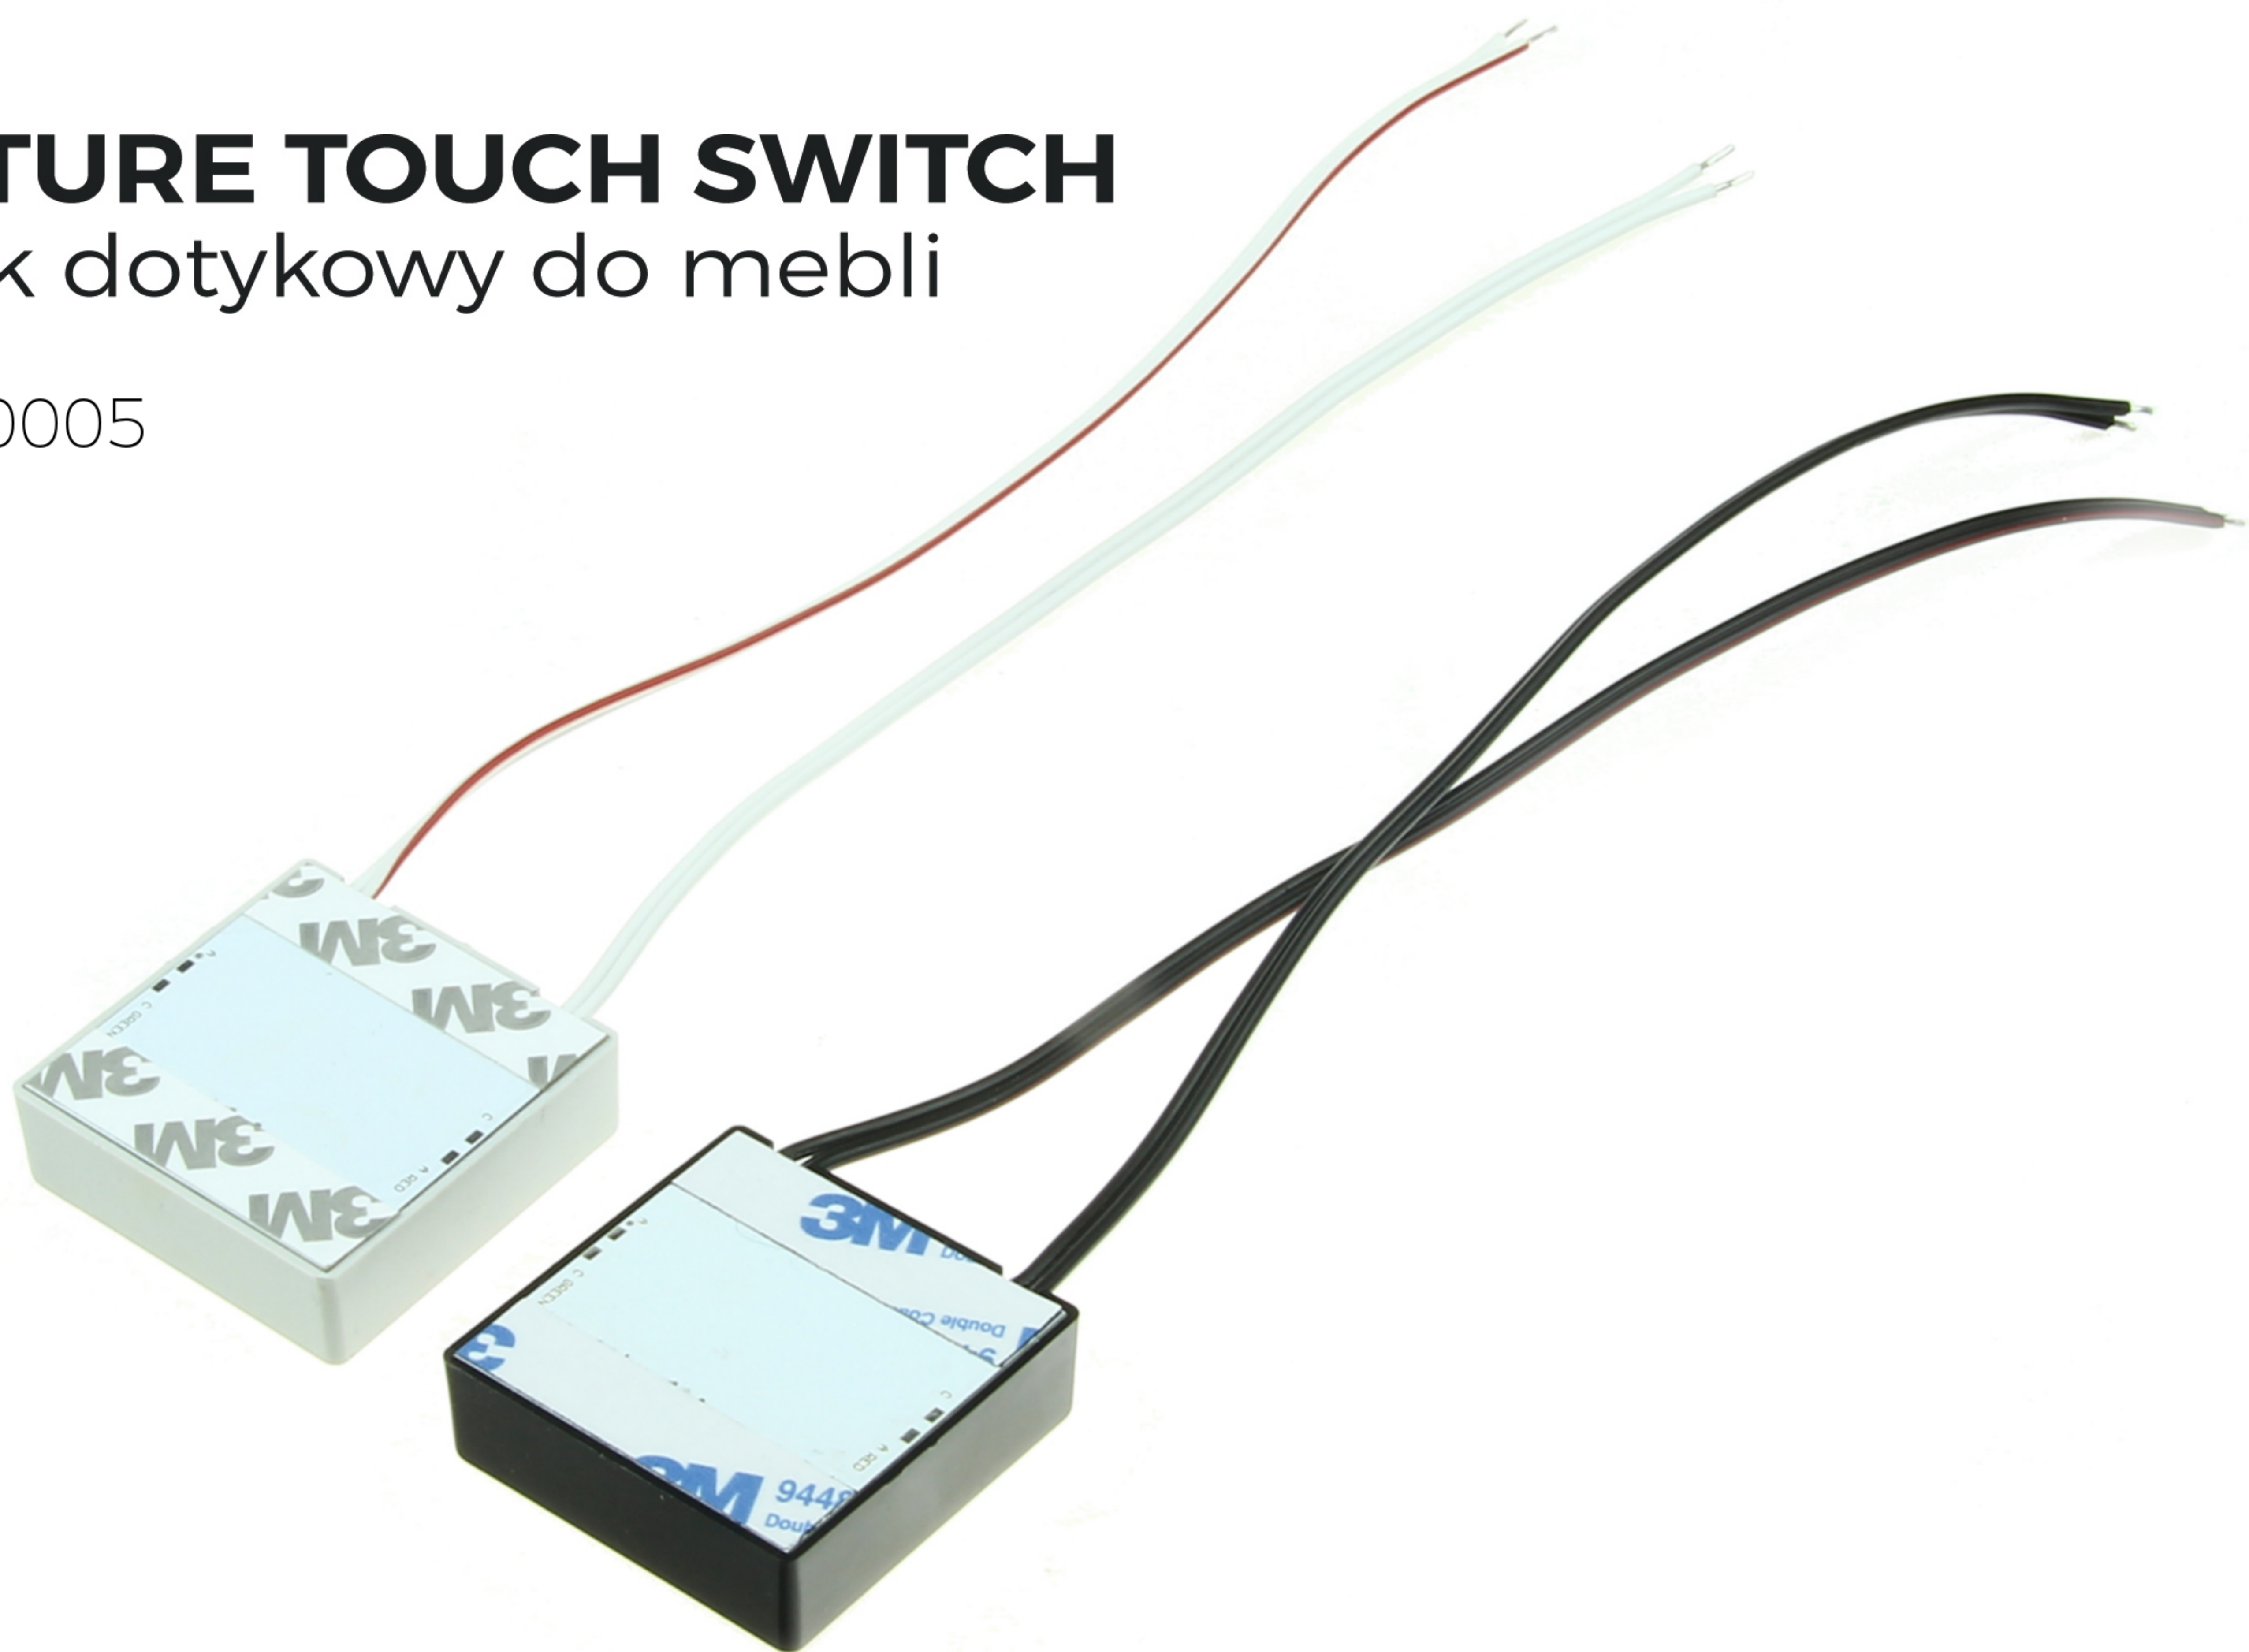

## włącznik dotykowy do mebli

index: 7330005

### PL

Włącznik dotykowy do płyty przeznaczony jest włączania, wyłączenia oraz ściemniania oświetlenia LED, poprzez dotknięcie miejsca w którym włącznik został przymocowany. Włącznik działa maksymalnie przez 30 mm przeszkodę.

### EN

A furniture board touch switch is used to turn on/off and dim LED lights by touching the spot where the switch is located. Its operating range is 30 mm through a barrier.

Voltage: 12V/24V DC

Max. consumed power: 5A

### DE

Der Berührungsschalter für eine Platte dient zum Einschalten, Ausschalten und Dimmen der LED-Beleuchtung durch die Berührung der Montagestelle des Schalters am Spiegel. Der Schalter wirkt durch max. 30 mm dickes Hindernis.