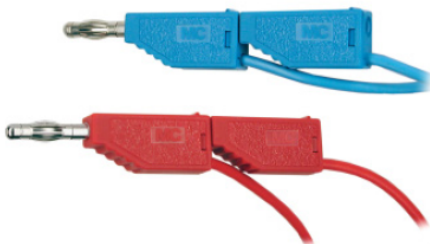

Stapelbare Ø 4 mm-Stecker

Stackable Ø 4 mm Plugs

Fiches Ø 4 mm à reprise arrière

SLS425-A/N

SLS425-A/N

KT425-A

LS410N

Stapelbare Ø 4 mm-Stecker mit federnder Kontaktlamelle für die Selbstmontage von Messleitungen. Vernickelte und vergoldete Versionen. Lötanschluss.

Stackable Ø 4 mm plugs with spring-loaded Multilam for self-assembly of test leads. Nickel-plated and gold-plated versions available. Solder connection.

Fiches à lamelles Ø 4 mm à reprise arrière, destinées à la confection de cordons de mesure. Disponibles en versions dorée et nickelée. Raccord à souder.

Typ Type Type	Best.-Nr. Order No. N° de Cde	Bemessungsspannung / -strom Rated voltage / current Tension / intensité assignée	Einzelteile: Knüpfülle / Stecker Component parts: Insulator / Plug Pièces détachées : Capuchon isolant / Fiche	*Farben *Colours *Couleurs
---------------------	-------------------------------------	--	--	----------------------------------

SLS425-A/N

22.2632\*

30 V<sub>AC</sub> ~ 60 V<sub>DC</sub> / max. 32 A

KT425-A, 22.2160-\* / LS410N, 22.5067

Ni

20	21	22	23	24
25	26	27	28	29