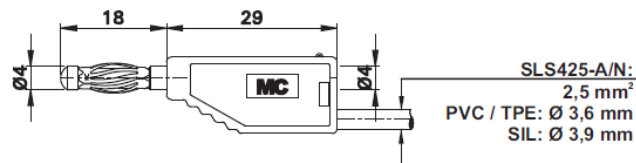

Stapelbare Ø 4 mm-Stecker

Stackable Ø 4 mm Plugs

Fiches Ø 4 mm à reprise arrière

SLS425-A/N

SLS425-A/N

KT425-A

LS410N

Stapelbare Ø 4 mm-Stecker mit federnder Kontaktlamelle für die Selbstmontage von Messleitungen. Vernickelte und vergoldete Versionen. Lötanschluss.

Stackable Ø 4 mm plugs with spring-loaded Multilam for self-assembly of test leads. Nickel-plated and gold-plated versions available. Solder connection.

Fiches à lamelles Ø 4 mm à reprise arrière, destinées à la confection de cordons de mesure. Disponibles en versions dorée et nickelée. Raccord à souder.

Typ Type Type	Best.-Nr. Order No. N° de Cde	Bemessungsspannung / -strom Rated voltage / current Tension / intensité assignée	Einzelteile: Knüpfülle / Stecker Component parts: Insulator / Plug Pièces détachées : Capuchon isolant / Fiche	*Farben *Colours *Couleurs
---------------------	-------------------------------------	--	--	----------------------------------