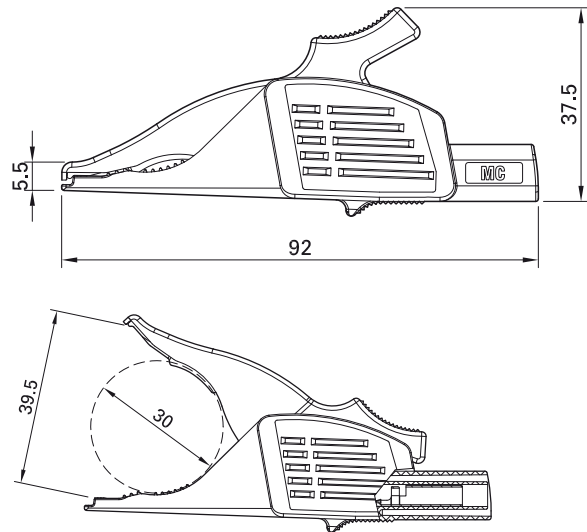

Delfinklemme XDK-1033/I-2

Mit allseitiger Isolierung. Der Oberkiefer dieser Ausführung ist isoliert, so dass es bei geöffnetem Maul beim Kontaktieren nicht zu versehentlichen Kurzschlüssen kommen kann.

Diese Weiterentwicklung unserer bewährten Delfinklemme haben wir im Oberkiefer mit einem weichen TPE-Inlay ausgestattet, so dass beim Zupacken eine besonders große Haftreibung entsteht.

Die Isolierung dieser Ausführung erlaubt jetzt auch den Einsatz in der Messkategorie CAT IV.

Dolphin Clip XDK-1033/I-2

With all-round insulation. The upper jaw is non-conductive to prevent accidental short-circuits on contact with the mouth open.

This development of our established dolphin clip features a soft TPE inlay in the top jaw, facilitating an especially strong adhesion grip.

The insulation in this version also allows it to be used in the measurement category CAT IV.

Typ Type	Bestell-Nr. Order No.	Bemessungsspannung/-strom Rated voltage/current		* Farben * Colors
XDK-1033/I-2	66.9561-*	1000 V, CAT III / 19 A 600 V, CAT IV / 19 A	Ni CE c UL US	<table border="1"> <tr> <td>20</td> <td>21</td> <td>22</td> <td>23</td> <td>24</td> </tr> <tr> <td>25</td> <td>26</td> <td>27</td> <td>28</td> <td>29</td> </tr> </table>