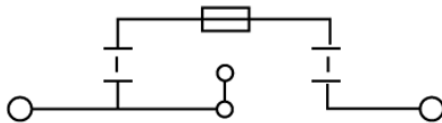

Data sheet

W-Series
WSI 6/2 GZ/DEF63

Weidmüller Interface GmbH & Co. KG
Klingenbergstraße 16
D-32758 Detmold
Germany
Fon: +49 5231 14-0
Fax: +49 5231 14-292083
www.weidmueller.com

Drawings