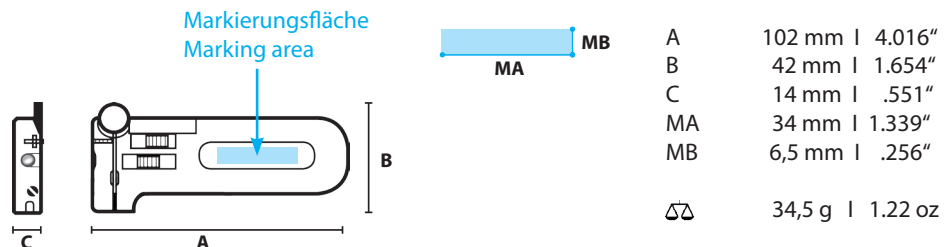

Produktdatenblatt
Product Data Sheet

Art.-Nr. Part No. 40105	Typ Type SWS-PLUS 080
Bezeichnung Description Mikro-Präzisionsabisolierer Micro-Precision Wire Strippers	

Abbildung
Image

Anwendung
Usage

Abisolieren von feinen Leitern
Stripping of fine wires

Anwendungsbereich
Capacity

mm Ø 0,80 | AWG 20

Kabeltypen
Cable types

Telekommunikations- und Elektronikdrähte mit PVC-, Teflon-, Kynar-, Tefzel-, Mylar-Isolierungen u. ä.
Telecommunication and electronic wires with PVC-, Teflon-, Kynar-, Tefzel-, Mylar-insulation and similar

Material

Gehäuse: Polyamid (PA)
Klinge: Spezialstahl, gehärtet
Body: Polyamide (PA)
Blade: special steel, hardened and tempered

Abmessungen + Gewicht
Dimensions + weight

Ursprungsland
Country of Origin

Deutschland
Germany

Zolltarifnummer
Customs Tariff Number

8211 9300

EAN-Code (EAN 13)
4011391401051

Prüfzeichen
Approvals

Warnhinweis
Warning

Nicht für Arbeiten an oder in der Nähe unter elektrischer Spannung stehender Teile.
Never use tool on or near live electrical circuits.

Technische Änderungen und Irrtümer vorbehalten.
Subject to change and errors without notice.

JOKARI-Krampe GmbH
Abisolierwerkzeuge
An der Vogelrute 34
59387 Ascheberg-Herbern, Germany

Tel. +49 2599 1289
Fax +49 2599 7151
info@jokari.de | www.jokari.de