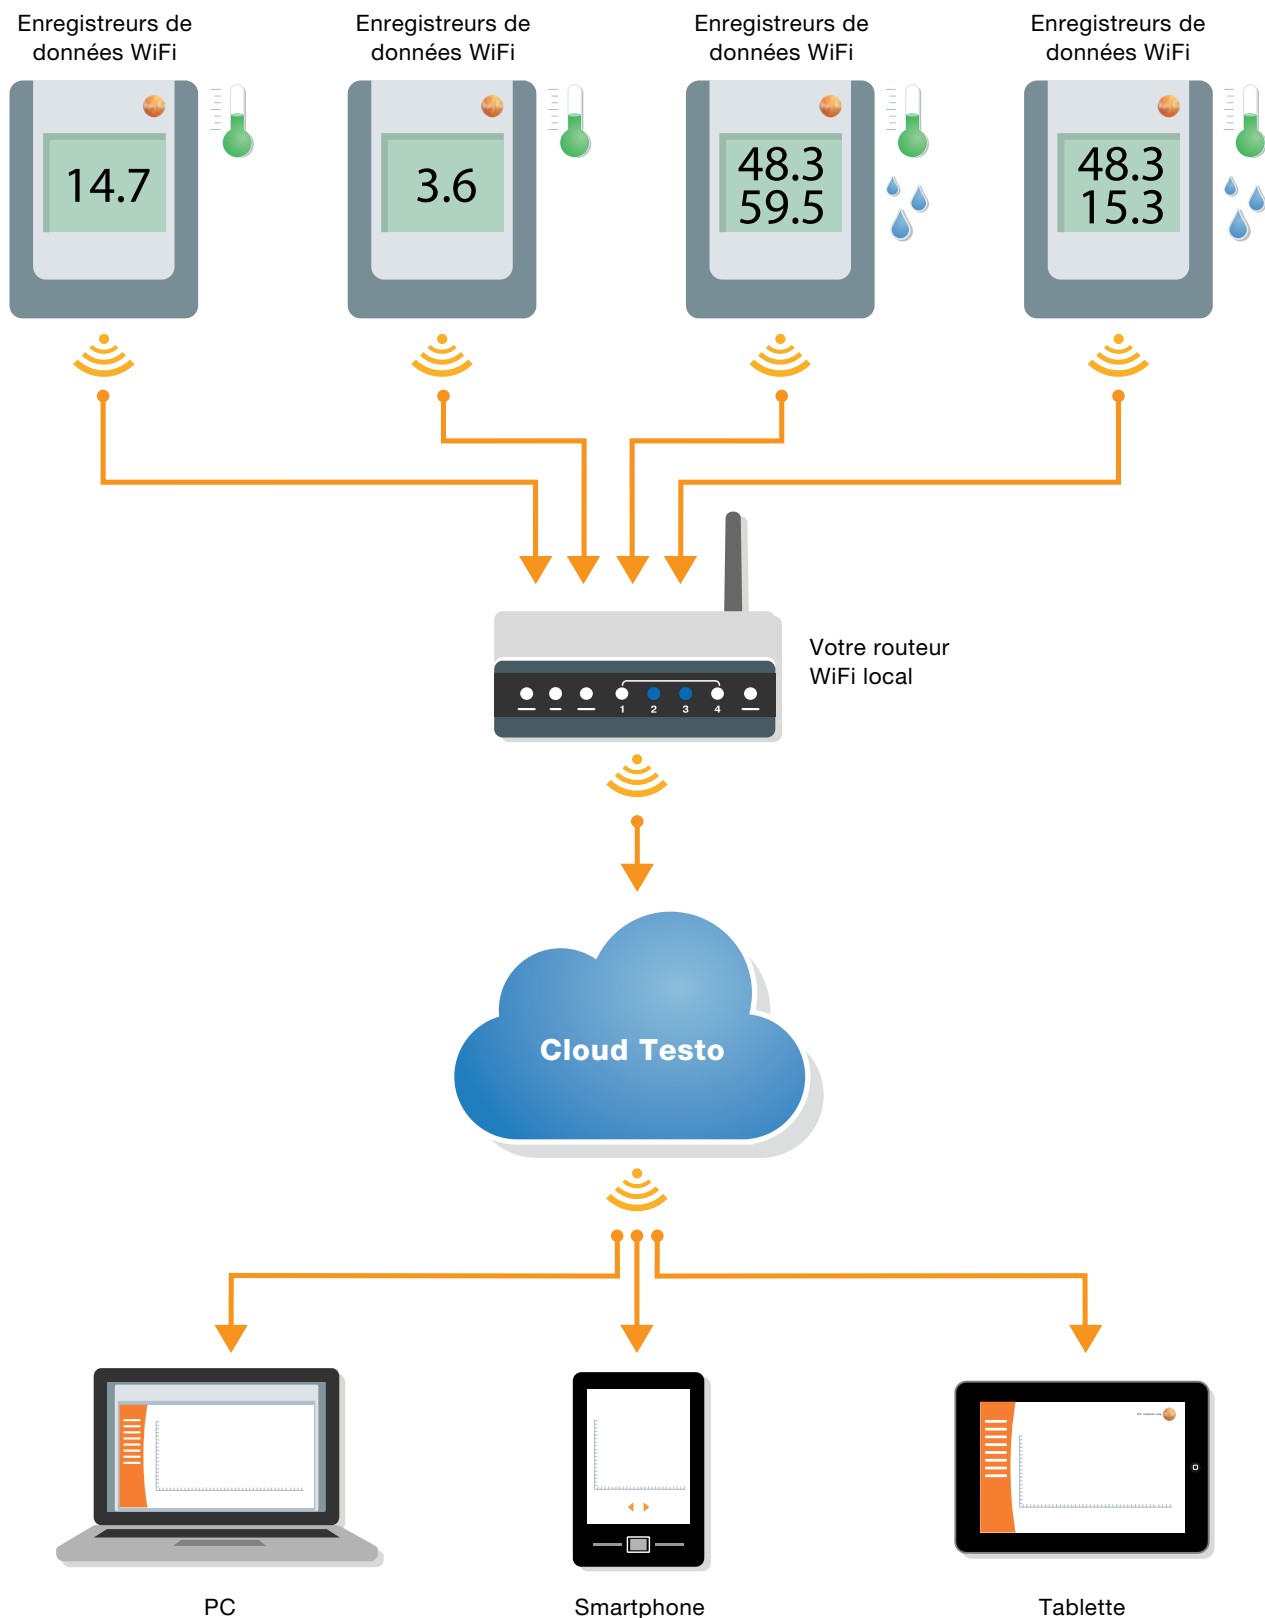

La surveillance de la température et de l'humidité entièrement repensée.

Le système d'enregistreur de données testo Saveris 2 vous permet de garder les conditions climatiques ambiantes sous contrôle très simplement – où que vous soyez.