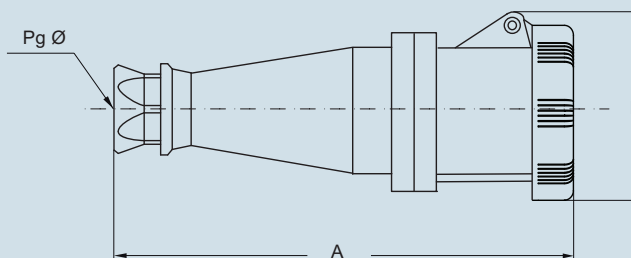

dimensions in mm

(16 / 32A) PEW ... PV

PEW...PV	A	B	ø min	ø max
16A 2P+⊕	145	77	7	16
3P+⊕	145	85	7	16
3P+N+⊕	145	93	8	24
32A 2P+⊕	162	97	8	24
3P+⊕	162	97	8	24
3P+N+⊕	162	105	8	24

dimensions in mm

(63 / 125A) PEW ... PV

PEW...PV	A	B	Pg ø
63A 2P+⊕	277	108.5	36
3P+⊕	277	108.5	36
3P+N+⊕	277	108.5	36
125A 2P+⊕	324	120.5	2"gas
3P+⊕	324	120.5	2"gas
3P+N+⊕	324	120.5	2"gas

X-ON Electronics

Largest Supplier of Electrical and Electronic Components