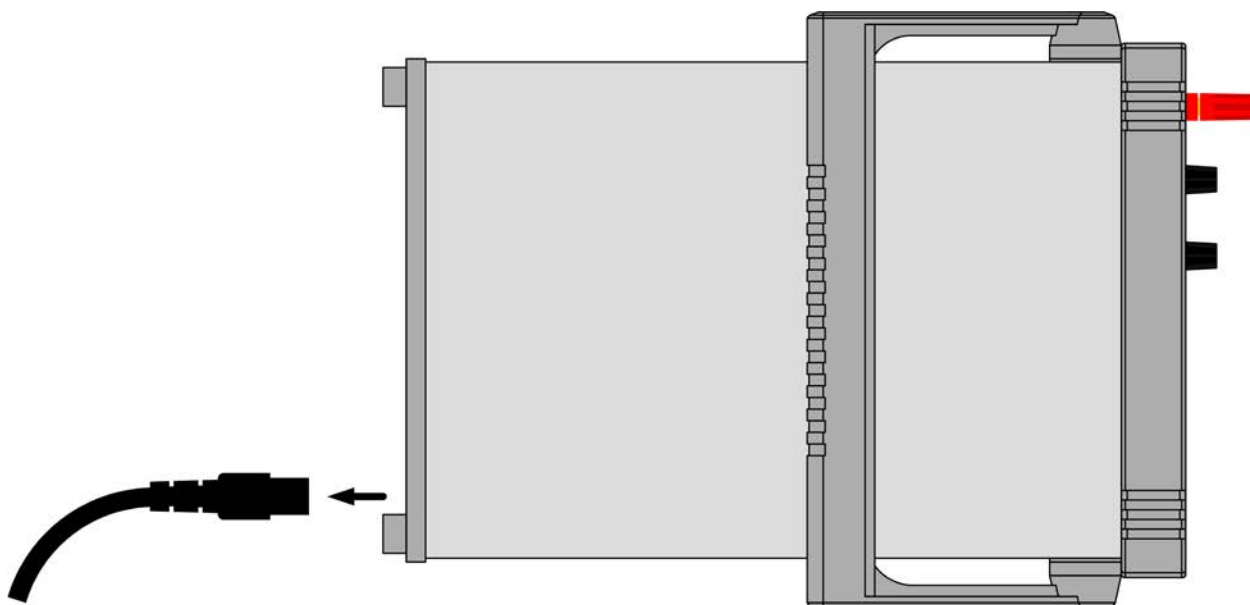

3

4

5

X-ON Electronics

Largest Supplier of Electrical and Electronic Components

Click to view similar products for [Elektro-Automatik](#) manufacturer:

Other Similar products are found below :

[EA-PSI 9200-210 3U](#) [EA-PS 9500-06 2U](#) [EA-ELR 5000 RACK 6U](#) [EA-EL 9200-70 B](#) [EA-PSI 9040-60 2U](#) [EA-PS 9080-50 1U](#) [EA-PS 5200-10 A](#) [EA-PS 512-11 R](#) [EA-PS 3032-10B](#) [EA-PS 2084-03B](#) [EA-PS 2042-10B](#) [EA-ELM 5200-12](#) [33100216](#) [EA-PSI 5080-05 A](#) [EA-IF-AB-MBUS2P](#) [EA-PSI 9500-30 3U](#) [EA-PSI 9040-340 3U](#) [EA-PSI 91500-30 3U](#) [EA-PS 9040-340 3U](#) [EA-PS 9500-60 3U](#) [EA-PS 9080-510 3U](#) [EA-PSI 9080-60 DT](#) [EA-PSI 9750-06 DT](#) [EA-EL 9080-60 DT](#) [EA-PSI 9040-40 T 640W](#) [EA-STT 2000-B4,5](#) [EA-PSI 9750-04 2U](#) [EA-PSI 9080-170 3U](#) [EA-PS 512-21 T](#) [EA-PS 3150-04B](#) [EA-PS 3032-20B](#) [EA-PS 2384-03B](#) [EA-ELR 9080-340 3U](#) [EA-ELM 5080-25](#) [EA-3048B](#) [EA-UPS INFORMER GUARD LCD2 1500 AP](#) [EA-PSI 5200-10 A](#) [EA-PS 3016-40B](#) [EA-BC 512-11 RT](#) [38917151](#) [38917157](#) [EA-IF-AB-RS232](#) [EA-PSI 91000-30 3U](#) [EA-PSI 9080-120 2U](#) [EA-EL 9080-45 T](#) [EA-EL 3200-25 B](#) [EA-PS 3200-10 C](#) [EA-IF KE4](#)
[LAN/USB/ANALOG](#) [EA-PSI 5080-20 A](#) [EA-PS 9200-25 2U](#)