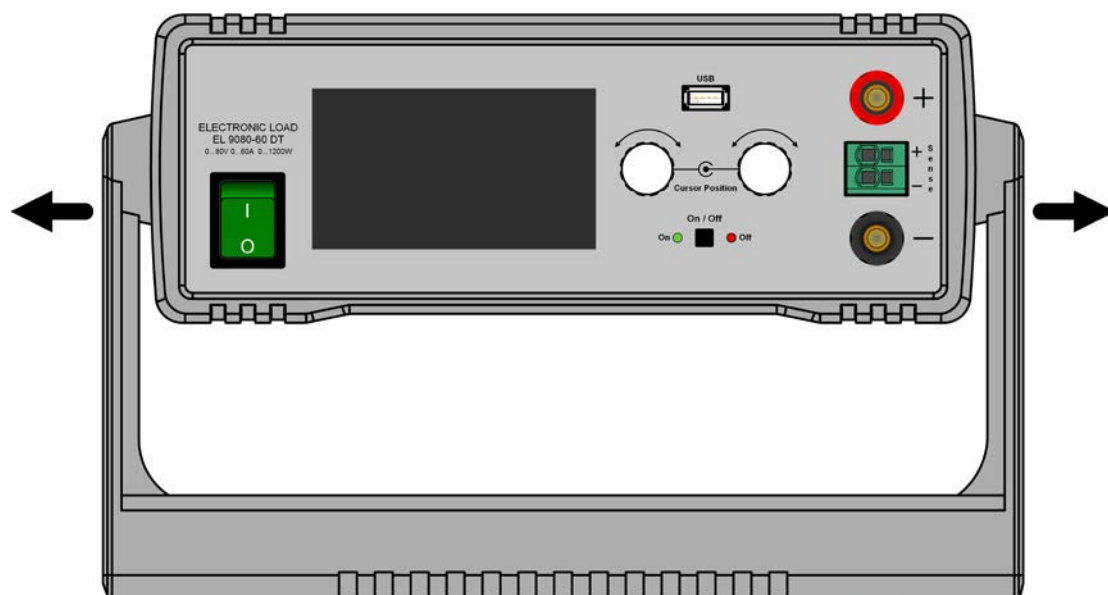

3

4

5

X-ON Electronics

Largest Supplier of Electrical and Electronic Components

Click to view similar products for [Elektro-Automatik](#) manufacturer:

Other Similar products are found below :

[EA-PSI 9200-210 3U](#) [EA-PS 9500-06 2U](#) [EA-ELR 5000 RACK 6U](#) [EA-EL 9200-70 B](#) [EA-PSI 9040-60 2U](#) [EA-PS 9080-50 1U](#) [EA-PS 5200-10 A](#) [EA-PS 512-11 R](#) [EA-PS 3032-10B](#) [EA-PS 2084-03B](#) [EA-PS 2042-10B](#) [EA-ELM 5200-12](#) [33100216](#) [EA-PSI 5080-05 A](#) [EA-IF-AB-MBUS2P](#) [EA-PSI 9500-30 3U](#) [EA-PSI 9040-340 3U](#) [EA-PSI 91500-30 3U](#) [EA-PS 9040-340 3U](#) [EA-PS 9500-60 3U](#) [EA-PS 9080-510 3U](#) [EA-PSI 9080-60 DT](#) [EA-PSI 9750-06 DT](#) [EA-EL 9080-60 DT](#) [EA-PSI 9040-40 T 640W](#) [EA-STT 2000-B4,5](#) [EA-PSI 9750-04 2U](#) [EA-PSI 9080-170 3U](#) [EA-PS 512-21 T](#) [EA-PS 3150-04B](#) [EA-PS 3032-20B](#) [EA-PS 2384-03B](#) [EA-ELR 9080-340 3U](#) [EA-ELM 5080-25](#) [EA-3048B](#) [EA-UPS INFORMER GUARD LCD2 1500 AP](#) [EA-PSI 5200-10 A](#) [EA-PS 3016-40B](#) [EA-BC 512-11 RT](#) [38917151](#) [38917157](#) [EA-IF-AB-RS232](#) [EA-PSI 91000-30 3U](#) [EA-PSI 9080-120 2U](#) [EA-EL 9080-45 T](#) [EA-EL 3200-25 B](#) [EA-PS 3200-10 C](#) [EA-IF KE4](#)
[LAN/USB/ANALOG](#) [EA-PSI 5080-20 A](#) [EA-PS 9200-25 2U](#)