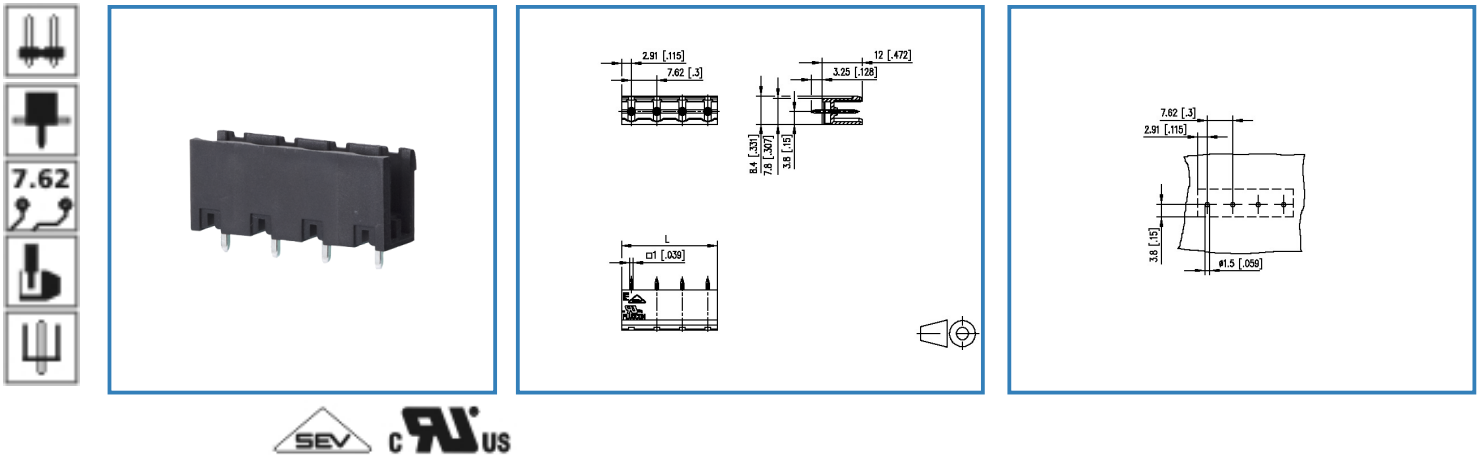

Datenblatt

PT118xxVBEC

Seite 1/5

Art.-Nr.

312631xx

xx=Polzahl

24.01.2017

Abbildung

Vergrößerte Zeichnungen am Dokumentende

Produktbeschreibung

- Stiftleiste, lötlbar
- Rastermaß 7,62 mm, Anschlussrichtung 0°
- offene Wanne, aneinanderreihbar ohne Polverlust
- Farbe schwarz
- kodierbar