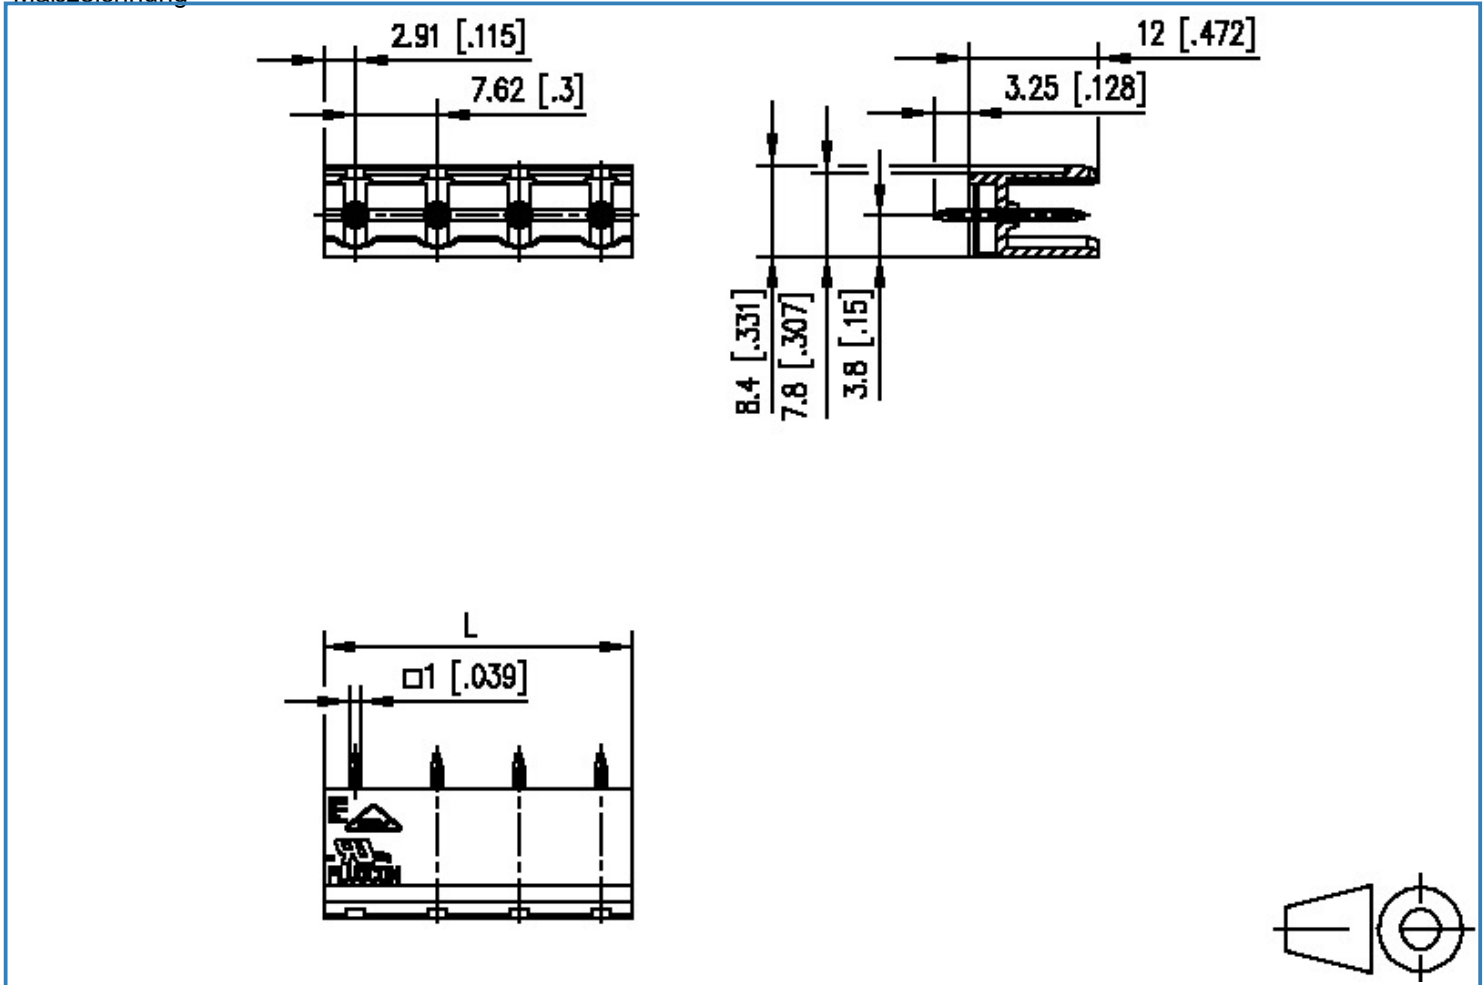

## Technische Zeichnungen

Maßzeichnung

$$L = (\text{Polzahl} - 1) \times \text{RM} + 5.82 [0.229]$$