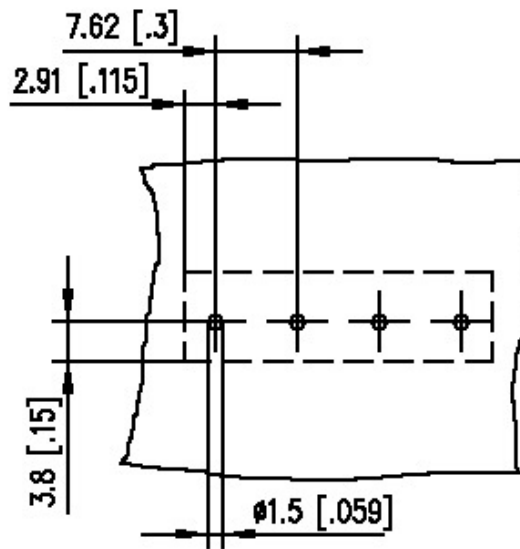

Datenblatt

PT118xxVBEC

Seite 5/5

Art.-Nr.

312631xx

xx=Polzahl

24.01.2017

Lochbild