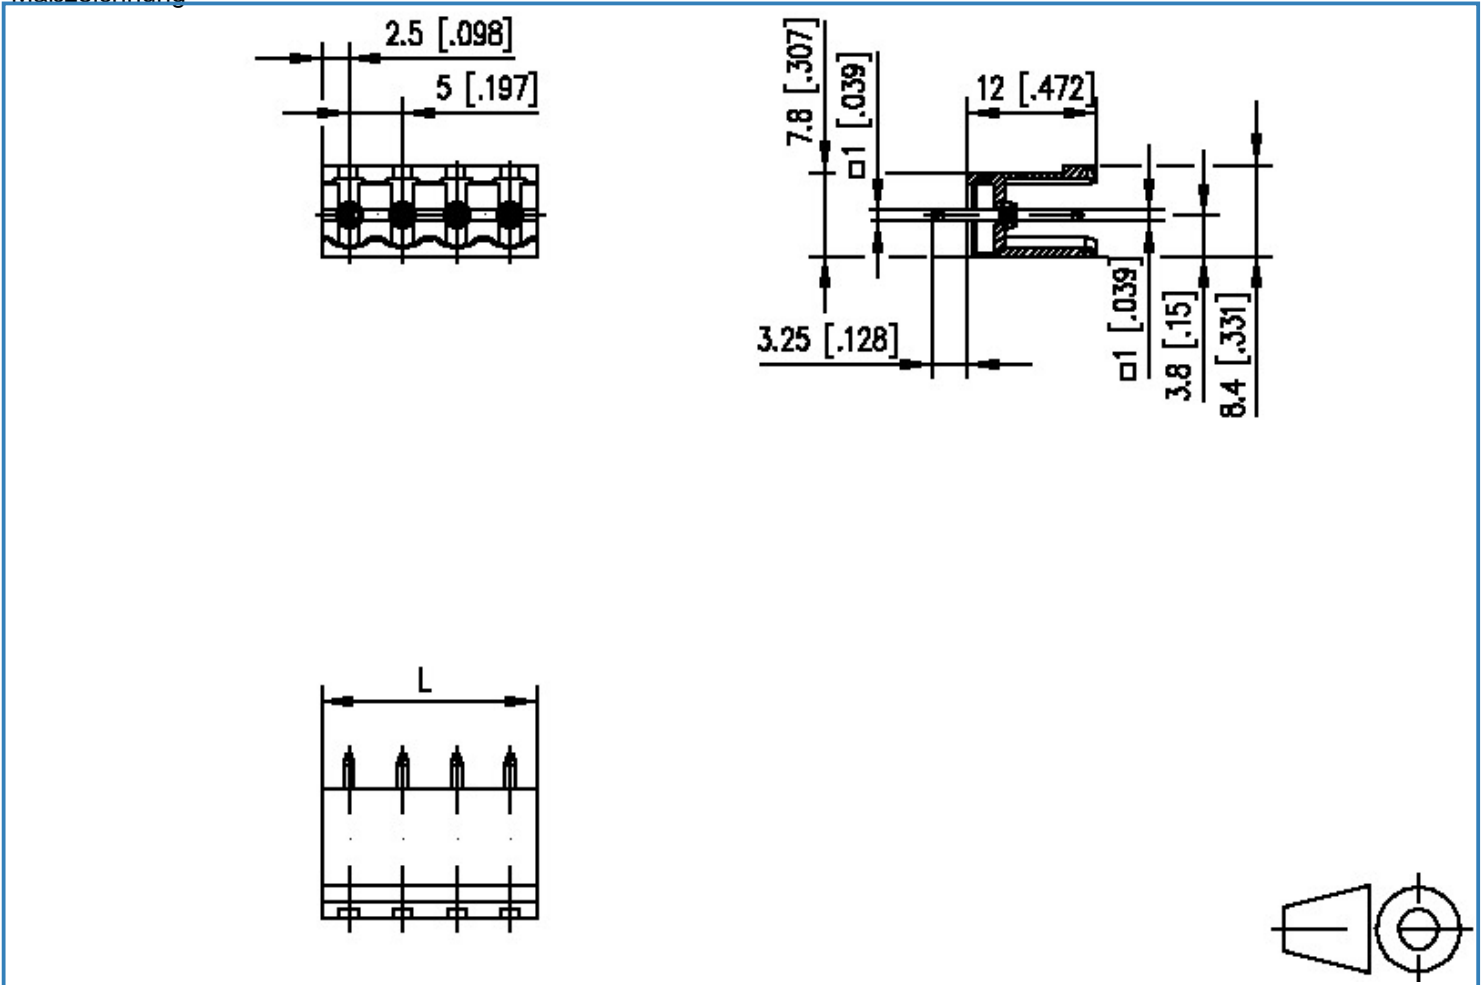

Vergrößerte Zeichnungen am Dokumentende

Produktbeschreibung

- Stiftleiste, lötlbar
- Rastermaß 5,00 mm, Anschlussrichtung 0°
- offene Wanne, aneinanderreihbar ohne Polverlust
- Farbe schwarz
- kodierbar

24.01.2017

Technische Zeichnungen

Maßzeichnung

$$L = (\text{Polzahl} - 1) \times \text{RM} + 5 \text{ [.197]}$$

Datenblatt PT115xxVBEC

Seite 5/5

Art.-Nr.

313191xx