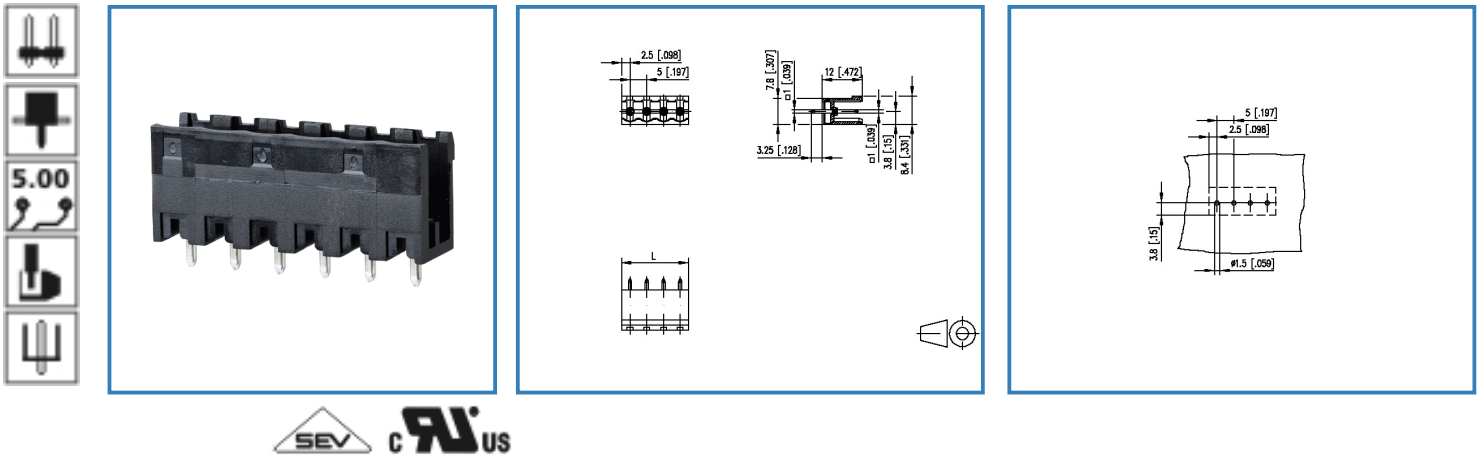

Datenblatt

PT115xxVBEC

Seite 1/5

Art.-Nr.

313191xx

xx=Polzahl

24.01.2017

Abbildung

Vergrößerte Zeichnungen am Dokumentende

Produktbeschreibung

- Stiftleiste, lötlbar
- Rastermaß 5,00 mm, Anschlussrichtung 0°
- offene Wanne, aneinanderreihbar ohne Polverlust
- Farbe schwarz
- kodierbar

Datenblatt

PT115xxVBEC

Technische Daten

Allgemeine Daten

Lötstiftlänge	3,25 mm		
Polzahl min.	2		
Polzahl max.	24		
Isolierstoffgruppe	CTI 600		
Kleinste Luft-/Kriechstr.	4 mm		
Schutzart	IP 00		
Überspannungskategorie	III	III	II
Verschmutzungsgrad	3	2	2
Bemessungsspannung	320 V	800 V	800 V
Bemessungsstoßspannung	4 kV	4.0 kV	4 kV

24.01.2017

Technische Zeichnungen

Maßzeichnung

$$L = (\text{Polzahl} - 1) \times \text{RM} + 5 \text{ [.197]}$$

Datenblatt PT115xxVBEC

Seite 5/5

Art.-Nr.

313191xx