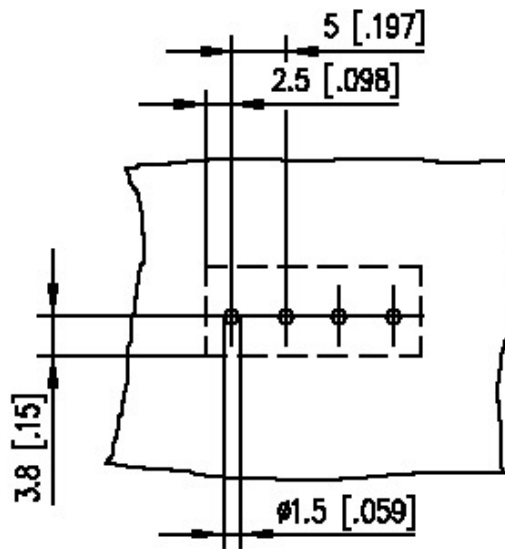

Datenblatt PT115xxVBEC

Seite 5/5

Art.-Nr.

313191xx

xx=Polzahl

24.01.2017

Lochbild