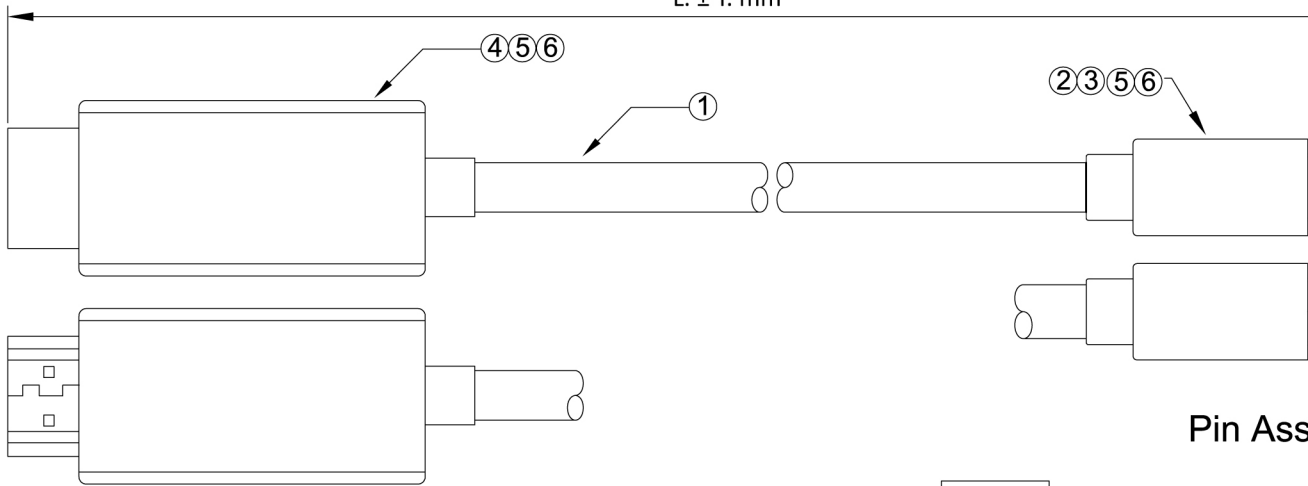

Datenblatt - Fiche technique - Data sheet

**11.04.5795**

ROLINE Mini DisplayPort Kabel, Mini DP-UHDTV, ST/ST, schwarz, 1,0 m

ROLINE Câble Mini DisplayPort, Mini DP - UHDTV, M/M, noir, 1,0 m

ROLINE Mini DisplayPort Cable, Mini DP-UHDTV, M/M, black, 1.0 m

RoHS Compliant

L. ± T. mm

HDMI MALE

P1

Pin Ass

Table :

P/N	Length
11.04.5795	1000 ± 20 mm
11.04.5796	2000 ± 30 mm
11.04.5797	3000 ± 40 mm

Test requirement:

Resolution: 4K\*2K@60HZ

- 1 Cable [30AWG(7/0.1T)x1P+D+AL+MYLAR]x5P+30AWG(7/0.1T)x5C+F+ADB16/5/0.12(AL) ◦ Jacket : PVC, Black ◦ O.D.=6.0±0.20mm ◦
- 2 Mini DP Connector Male, Solder, Gold Plated
- 3 Shell Mini DP : ABS, Black
- 4 HDMI Connector Mini DP to HDMI PCB'A, Gold Plated  
Shell : ABS, Black
- 5 PE LDPE
- 6 PVC 60P, Black