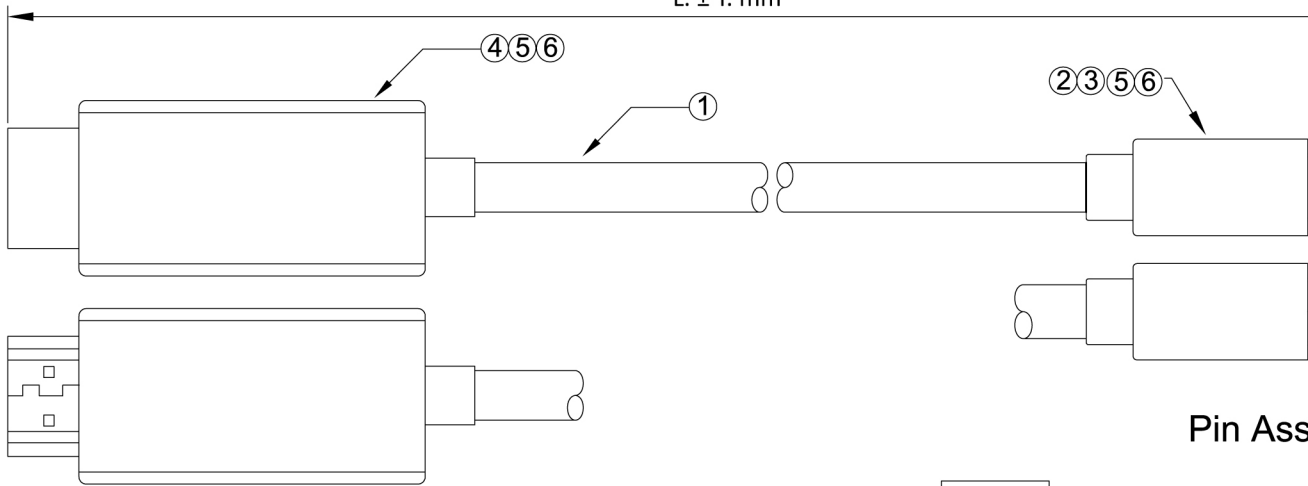

Datenblatt - Fiche technique - Data sheet

**11.04.5796**

ROLINE Mini DisplayPort Kabel, Mini DP-UHDTV, ST/ST, schwarz, 2,0 m

ROLINE Câble Mini DisplayPort, Mini DP - UHDTV, M/M, noir, 2,0 m

ROLINE Mini DisplayPort Cable, Mini DP-UHDTV, M/M, black, 2.0 m

RoHS Compliant

L. ± T. mm

HDMI MALE

P1

Pin Ass

Table :

P/N	Length
11.04.5795	1000 ± 20 mm
11.04.5796	2000 ± 30 mm
11.04.5797	3000 ± 40 mm

Test requirement:

Resolution: 4K\*2K@60HZ

- 1 Cable [30AWG(7/0.1T)x1P+D+AL+MYLAR]x5P+30AWG(7/0.1T)x5C+F+ADB16/5/0.12(AL) ◦ Jacket : PVC, Black ◦ O.D.=6.0±0.20mm ◦
- 2 Mini DP Connector Male, Solder, Gold Plated
- 3 Shell Mini DP : ABS, Black
- 4 HDMI Connector Mini DP to HDMI PCB'A, Gold Plated  
Shell : ABS, Black
- 5 PE LDPE
- 6 PVC 60P, Black