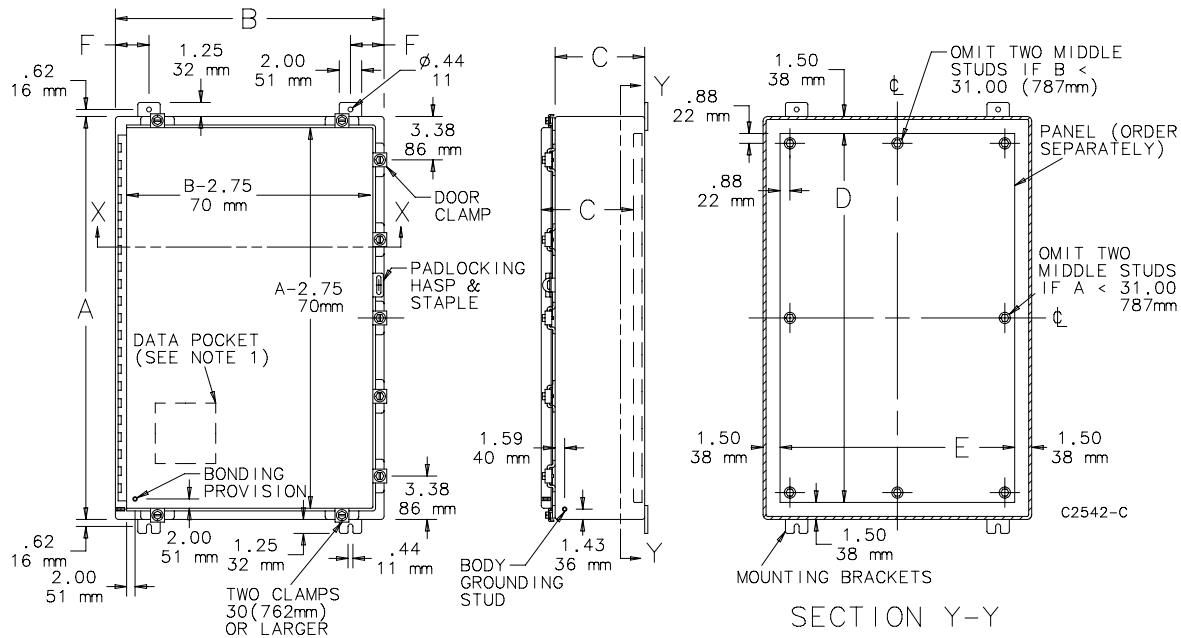

SECTION Y-Y