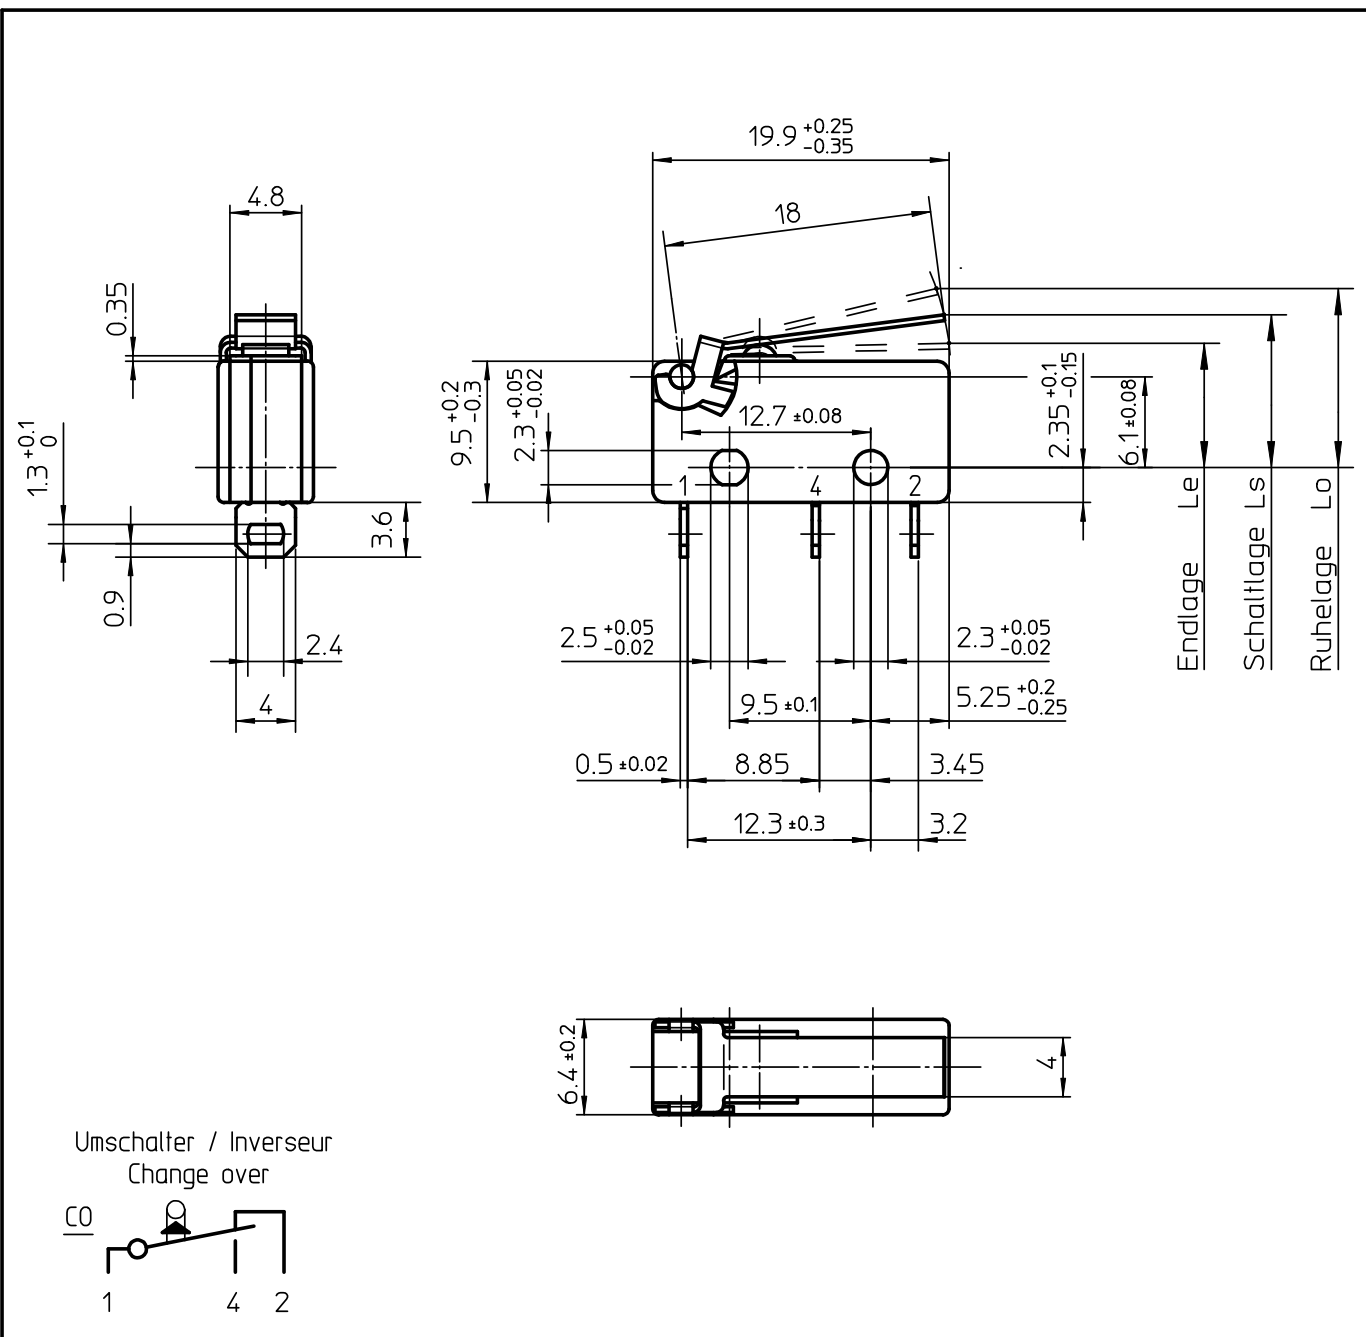

Copyright Saia-Burgess Industry AG

Technische Änderungen sind vorbehalten.

Drawing isn't subject to official registration, no replacement in case of modification.

	Schaltkraft	Rück-schaltkraft	Ruhelage	Schaltlage	Endlage	Differenz-weg	mech. Lebensd.
	Force de commande	Force de relâchement	Position de repos	Position d'action	Position fin de course	Course différentielle	Durée d'vie mécanique
	Operating force	Release force	Rest-position	Operating position	Full overt. position	Differential travel	Mechanical life
	Fs(cN)	Fr(cN)	Lo(mm)	Ls(mm)	Le(mm)	sd(mm)	cy.10 <sup>6</sup>
XCF3-J1Z1	max. 105	min. 16	max. 12.2	10.2 ±1.0	max. 8.4	max. 0.6	1
XCF3W-J1Z1	max. 105	min. 16	max. 12.2	10.2 ±1.0	max. 8.4	max. 0.6	1
Ind. Mitt. Nr.	Datum	Visum	a	---	15.02.10	fe	b
Angef.	30.05.08	fe	Massstab		Specification		
Geprüft			2:1				
NB							
Mitt.Nr.					Type: XCF3-J1Z1 / XCF3W-J1Z1		
Ersatz für							
<b>Saia-Burgess Industry AG</b>				TA1	C09	300	a