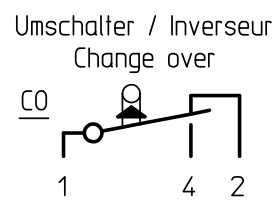

Copyright Saia-Burgess Murten AG

Technische Änderungen sind vorbehalten.

Drawing isn't subject to official registration, no replacement in case of modification.

	Schaltkraft	Rück-schaltkraft	Ruhelage	Schaltlage	Endlage	Differenz-weg	mech. Lebensd.
	Force de commande	Force de relâchement	Position de repos	Position d'action	Position fin de course	Course différentielle	Durée d.vie mécanique
	Operating force	Release force	Rest-position	Operating position	Full overt. position	Differential travel	Mechanical life
	F _s (cN)	F _r (cN)	Lo(mm)	Ls(mm)	Le(mm)	sd(mm)	cy.10 ⁶
XCF3	max. 300	min. 50	max. 8.8	8.4 ^{+0.1} / _{-0.3}	max. 7.7	max. 0.1	1
XCF3Z1	max. 300	min. 50	max. 8.8	8.4 ^{+0.1} / _{-0.3}	max. 7.7	max. 0.1	1
Ind. Mitt. Nr.	Datum	Visum	a	---	27.05.10	fe	b
Angef.	13.09.04	fe	Massstab		Specification		
Geprüft			2:1				
NB							
Mitt.Nr.					Type: XCF3 / XCF3Z1		
Ersatz für							
Saia-Burgess Murten AG				TA1 C09 206 a			