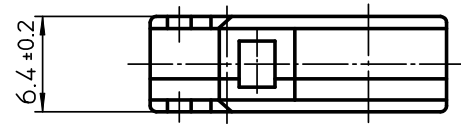

Copyright Saia-Burgess Murten AG

Technische Änderungen sind vorbehalten.

Drawing isn't subject to official registration, no replacement in case of modification.

	Schaltkraft	Rück-schaltkraft	Ruhelage	Schaltlage	Endlage	Differenz-weg	mech. Lebensd.
	Force de commande	Force de relâchement	Position de repos	Position d'action	Position fin de course	Course différentielle	Durée d.vie mécanique
	Operating force	Release force	Rest-position	Operating position	Full overt. position	Differential travel	Mechanical life
	F _s (cN)	F _r (cN)	Lo(mm)	Ls(mm)	Le(mm)	sd(mm)	cy.10 ⁶
XCF3	max. 300	min. 50	max. 8.8	8.4 ^{+0.1} / _{-0.3}	max. 7.7	max. 0.1	1
XCF3Z1	max. 300	min. 50	max. 8.8	8.4 ^{+0.1} / _{-0.3}	max. 7.7	max. 0.1	1
Ind. Mitt. Nr.	Datum	Visum	a	---	27.05.10	fe	b
Angef.	13.09.04	fe	Massstab		Specification		
Geprüft			2:1				
NB							
Mitt.Nr.					Type: XCF3 / XCF3Z1		
Ersatz für							
Saia-Burgess Murten AG				TA1 C09 206 a			