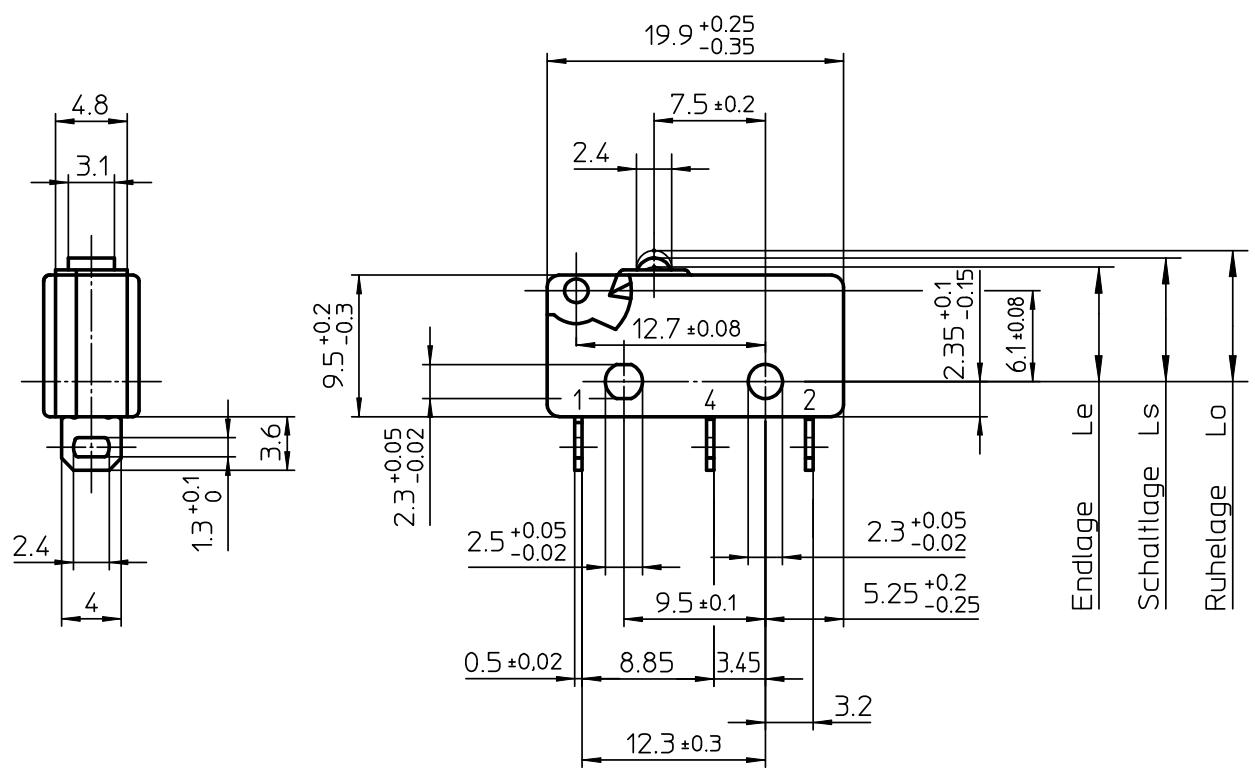

Copyright Saia-Burgess Murten AG

Technische Änderungen sind vorbehalten.

Drawing isn't subject to official registration, no replacement in case of modification.

	Schaltkraft	Rück-schaltkraft	Ruhelage	Schaltlage	Endlage	Differenz-weg	mech. Lebensd.
	Force de commande	Force de relâchement	Position de repos	Position d'action	Position fin de course	Course différentielle	Durée d.vie mécanique
	Operating force	Release force	Rest-position	Operating position	Full overt. position	Differential travel	Mechanical life
	F _s (cN)	F _r (cN)	Lo(mm)	Ls(mm)	Le(mm)	sd(mm)	cy.10 ⁶
XCF3	max. 300	min. 50	max. 8.8	8.4 ^{+0.1} / _{-0.3}	max. 7.7	max. 0.1	1
XCF3Z1	max. 300	min. 50	max. 8.8	8.4 ^{+0.1} / _{-0.3}	max. 7.7	max. 0.1	1
Ind. Mitt. Nr.	Datum	Visum	a	---	27.05.10	fe	b
Angef.	13.09.04	fe	Massstab		Specification		
Geprüft			2:1				
NB							
Mitt.Nr.					Type: XCF3 / XCF3Z1		
Ersatz für							
Saia-Burgess Murten AG				TA1 C09 206 a			