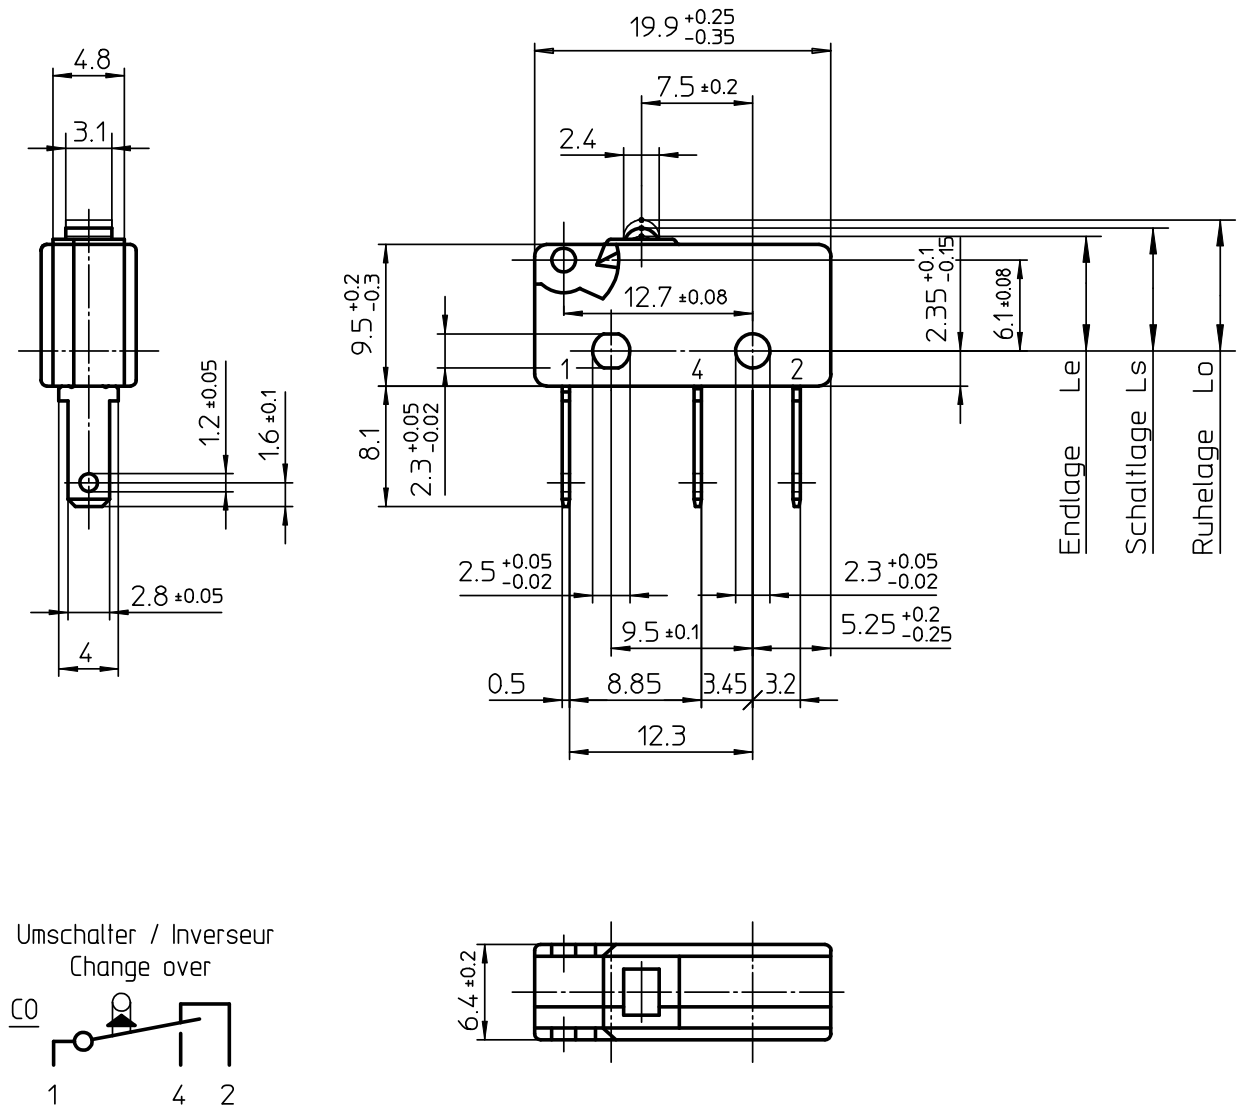

Copyright Saia-Burgess Industry AG

Technische Änderungen sind vorbehalten.

Drawing isn't subject to official registration, no replacement in case of modification.

	Schaltkraft	Rückschaltkraft	Ruhelage	Schaltlage	Endlage	Differenzweg	mech. Lebensd.
	Force de commande	Force de relâchement	Position de repos	Position d'action	Position fin de course	Course différentielle	Durée d.vie mécanique
	Operating force	Release force	Rest-position	Operating position	Full overt. position	Differential travel	Mechanical life
	F <sub>s</sub> (cN)	F <sub>r</sub> (cN)	Lo(mm)	L <sub>s</sub> (mm)	Le(mm)	sd(mm)	cy.10 <sup>6</sup>
XCG5-81	max. 170	min. 30	max. 8.8	8.4 <sup>+0.1</sup> / <sub>-0.3</sub>	max. 7.7	max. 0.1	10
XCG5-81Z1	max. 170	min. 30	max. 8.8	8.4 <sup>+0.1</sup> / <sub>-0.3</sub>	max. 7.7	max. 0.1	10
f			g			h	
c			d			e	
Ind. Mitt. Nr.	Datum	Visum	a	---	11.02.10	fe	b
Angef.	04.06.02	fe	Massstab	Typenblatt für Mikroschalter Caractéristiques pour Microrupteurs Micro switch data sheet			
Geprüft			2:1				
NB							
Mitt.Nr.			Verantw.Stf.	Typ: XCG5-81 / XCG5-81Z1			
Ersatz für							
Saia-Burgess Industry AG			TA1	C09	172	a	D
							F
							E