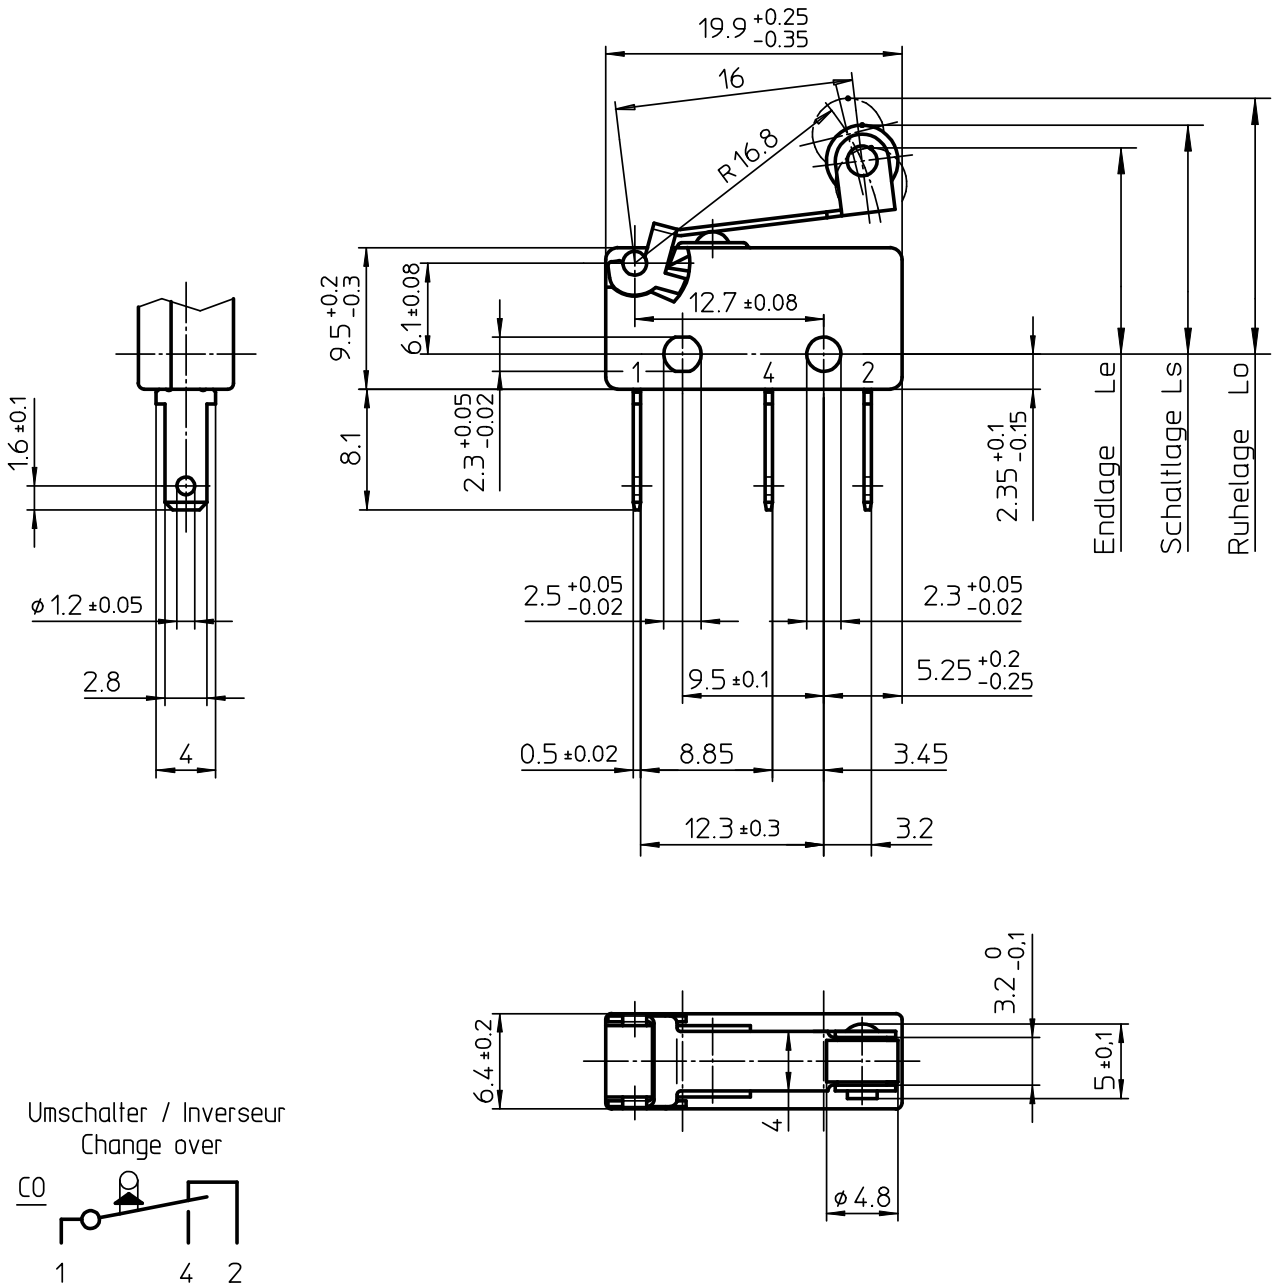

Copyright Saia-Burgess Industry AG

Technische Änderungen sind vorbehalten.

Drawing isn't subject to official registration, no replacement in case of modification.

	Schaltkraft	Rück-schaltkraft	Ruhelage	Schaltlage	Endlage	Differenz-weg	mech. Lebensd.
	Force de commande	Force de relâchement	Position de repos	Position d'action	Position fin de course	Course différentielle	Durée d'vie mécanique
	Operating force	Release force	Rest-position	Operating position	Full overt. position	Differential travel	Mechanical life
	F <sub>s</sub> (cN)	F <sub>r</sub> (cN)	Lo(mm)	L <sub>s</sub> (mm)	Le(mm)	sd(mm)	cy.10 <sup>6</sup>
XCG5-S1Z1	max. 70	min. 9	max. 17.6	15.6±1.1	max. 14.2	max. 0.5	10
Ind. Mitt. Nr.	Datum	Visum	a			b	
Angef.	29.04.08	fe	Masstab	Specification			
Geprüft			2:1				
NB							
Mitt.Nr.				Type: XCG5-S1Z1			
Ersatz für							
Saia-Burgess Industry AG				TA1	C09	296	