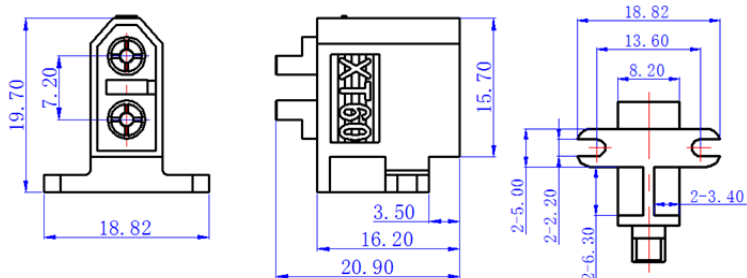

AMASS 规格书

版本号:V1.2

■产品型号 (Item No): XT60C-M

■专利号 (Patent):

■客户图纸 (Drawing)

■产品材质及基本参数 (Material & Parameter)

| | | | |
|----------------------------------|-----------------------------------|----------------------------------|-----------------------------------|
| 产品型号 Item No. | XT60C-M | 接触电阻 CR | 0.50mΩ |
| 颜色 COLOR | 2 | 额定电压 | DC 500V |
| 金属材质 Metal Material | 铜镀金 Brass Gold Plated | 额定电流 RC | 30A |
| 绝缘材质 Plastic Material | PA | 瞬时电流 MC | 60A |
| 阻燃等级 FR LEVEL | UL94 V0 | 推荐使用次数 USE TIMES | 1000 TIMES |
| 推荐应用 Recommend USE | 电池 BATTERY | 推荐线规 Cable SPEC. | 12AWG |
| 温升(接线 12AWG) TEMPERATURE RISE | 30A 27.8℃ (一小时) 60A ℃ (一分钟) | 温升(接线 14AWG) TEMPERATURE RISE | 30A 85℃ (一小时) 60A 124.8℃ (一分钟) |
| 安规认证 CERTIFICATION | CE/UL | 插拔力 Insertion Force | / |
| 焊脚高度 WELD METAL | / | 工作温度 TEMPERATURE | -20℃ to 120℃ |