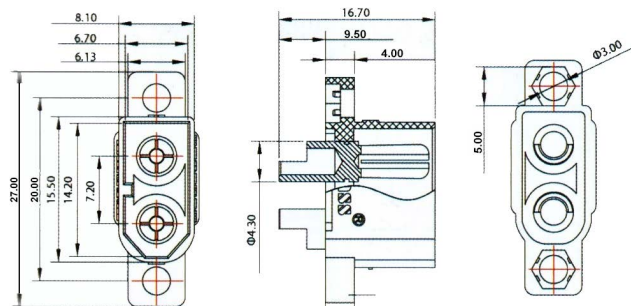

■产品型号 (Item No): XT60E-M

■专利号 (Patent):

■客户图纸 (Drawing)

■产品材质及基本参数 (Material & Parameter)

产品型号 Item No.	XT60E-M	接触电阻 CR	0.55mΩ
颜色 COLOR	3	额定电压	DC 500V
金属材质 Metal Material	铜镀金 Brass Gold Plated	额定电流 RC	30A
绝缘材质 Plastic Material	PA	瞬时电流 MC	60A
阻燃等级 FR LEVEL	UL94 V0	推荐使用次数 USE TIMES	1000 TIMES
推荐应用 Recommend USE	电池 BATTERY	推荐线规 Cable SPEC.	12AWG
温升(接线 12AWG) TEMPERATURE RISE	30A 27.8℃ (一小时) 60A ℃ (一分钟)	温升(接线 14AWG) TEMPERATURE RISE	30A 85℃ (一小时) 60A 124.8℃ (一分钟)
安规认证 CERTIFICATION	CE/UL	插拔力 Insertion Force	/
焊脚高度 WELD METAL	/	工作温度 TEMPERATURE	-20℃ to 120℃